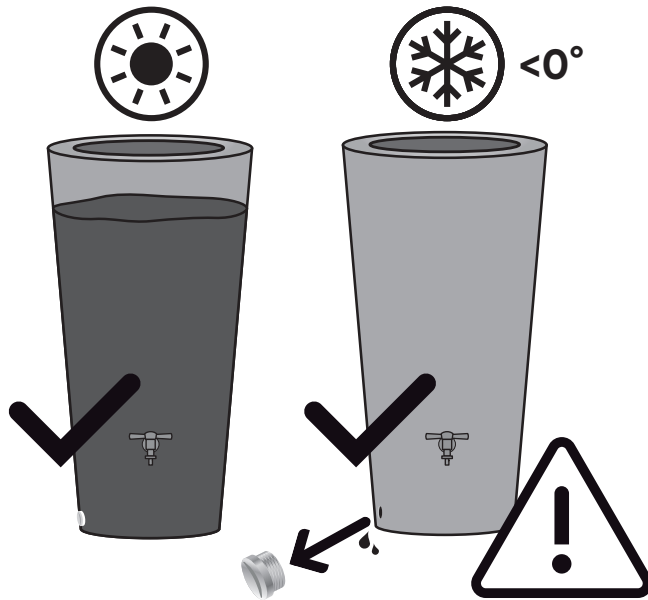

Rainbowl Flower

ARVĒS®

Lieferung ohne Wasserhahn und ohne Filter. Delivery without tap and without rain collector. Livraison sans robinet et sans filtre.