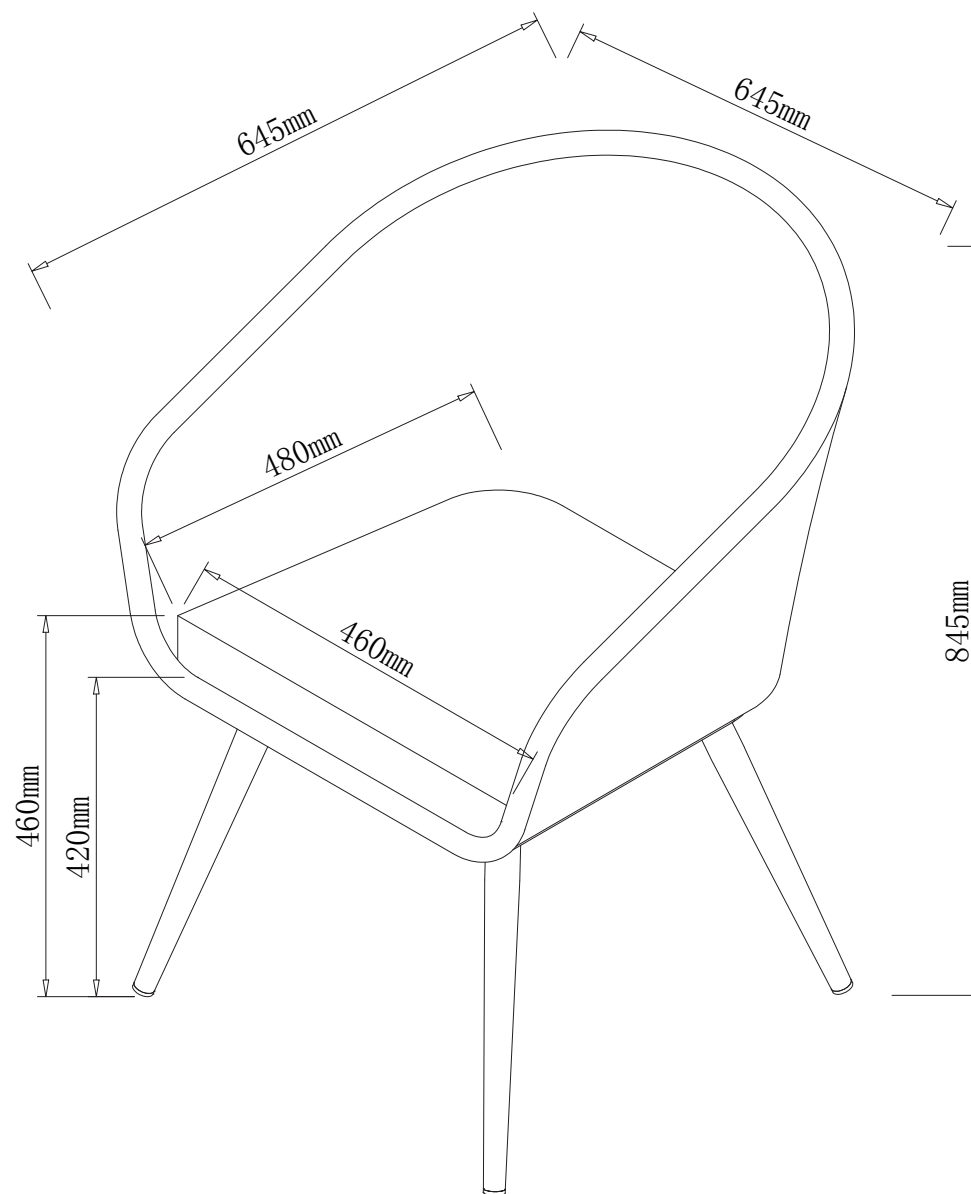

Caractéristiques

Art nr. : 215042 Gris

Poids : 5,5 kg

Charge maximale autorisée avec répartition uniforme : 110,0 kg

Matériaux : **Aluminium**

Afmetingen / Dimensions

Montage