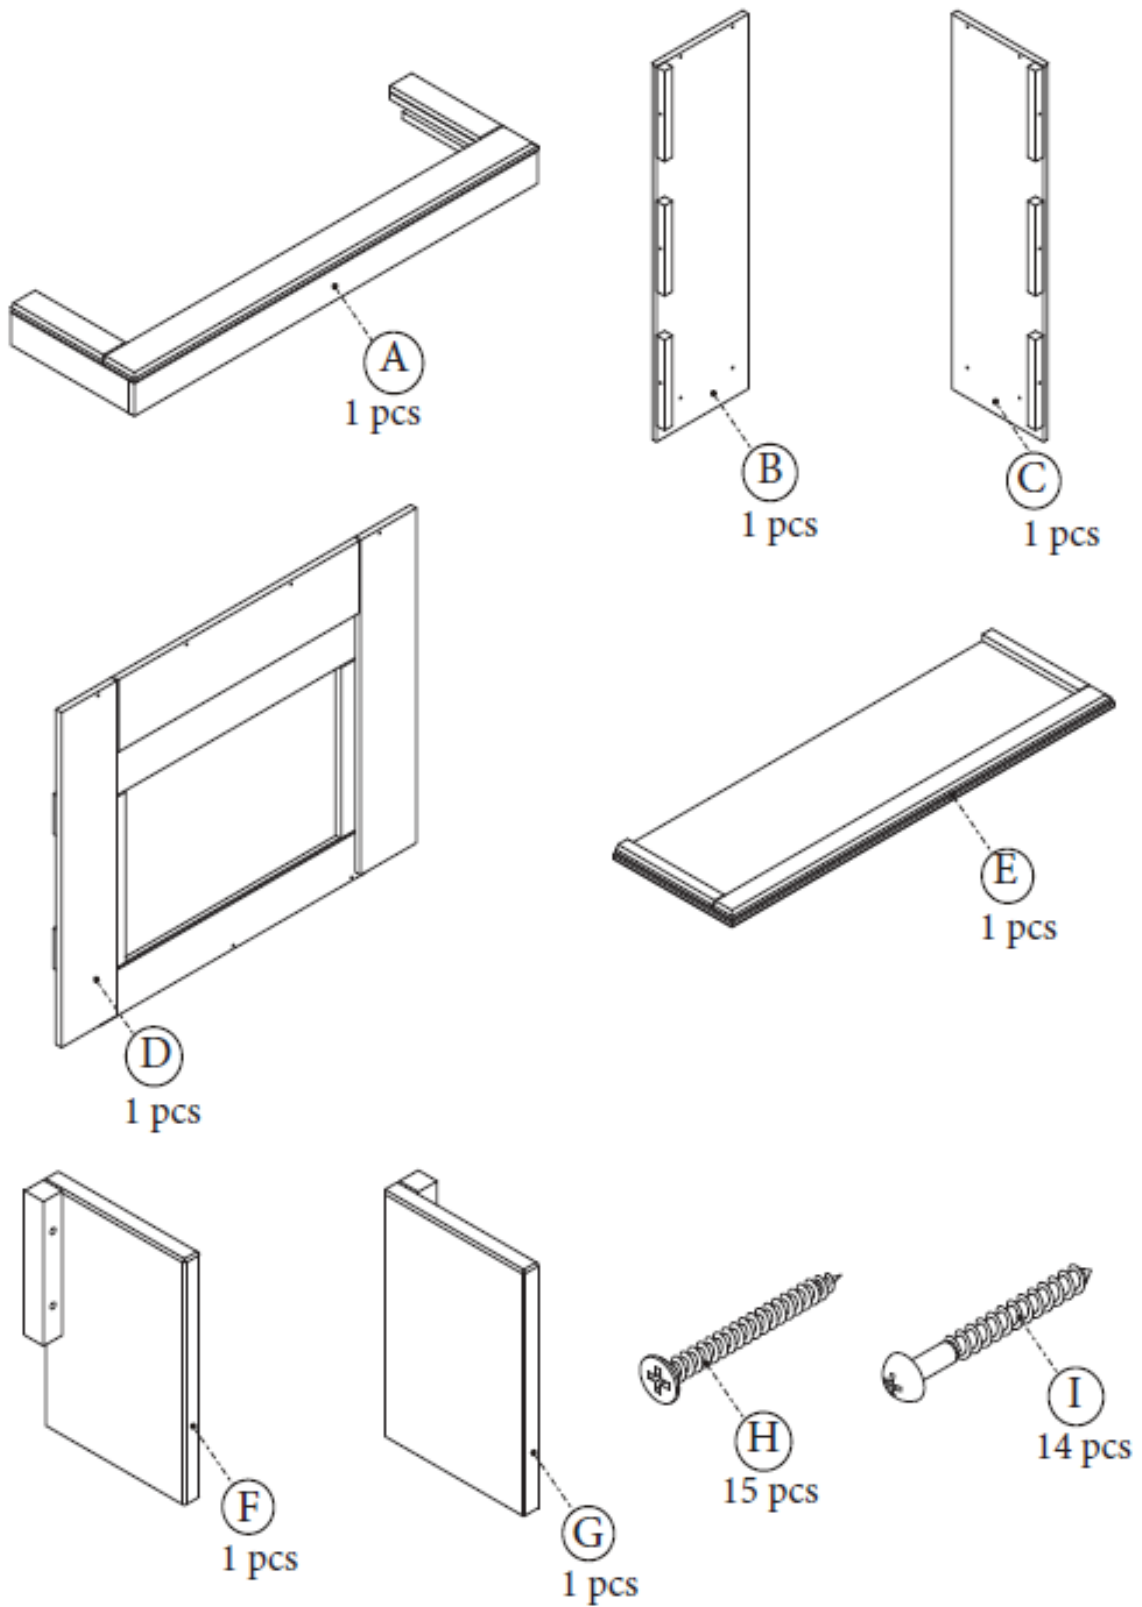

EN FIREPLACE SURROUND REINACH
NL SCHOUWOMBOUW REINACH
FR HABILLAGE DE CHEMINÉE REINACH
DE KAMINUMBAU REINACH

EN Mounting instructions

NL Montagehandleiding

FR Instructions de montage

DE Montageanleitung

made easy

Inhoud van de verpakking
Content of the package

Alles dient op een vlakke ondergrond te worden gemonteerd
Everything has to be mounted on a flat surface

STEP 1

STEP 2

STEP 3

STEP 4

www.livn.nl