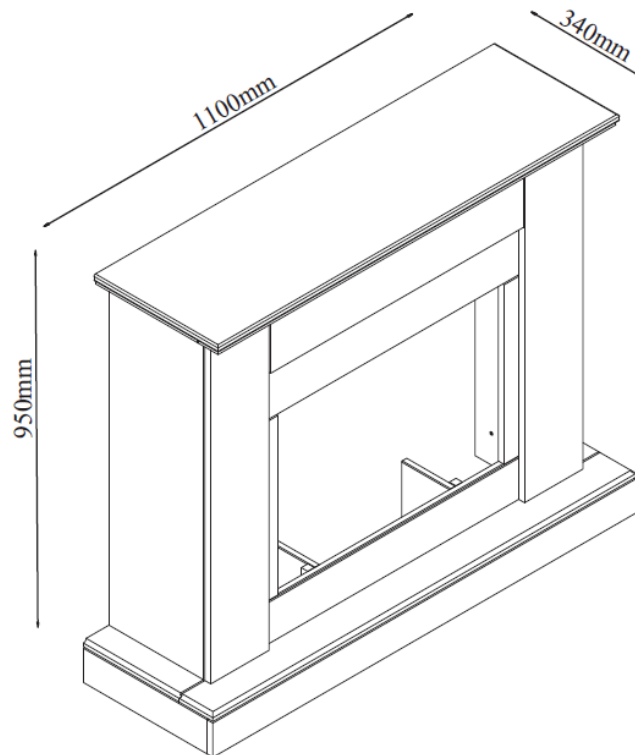

EN FIREPLACE SURROUND REINACH
NL SCHOUWOMBOUW REINACH
FR HABILLAGE DE CHEMINÉE REINACH
DE KAMINUMBAU REINACH

EN Mounting instructions

NL Montagehandleiding

FR Instructions de montage

DE Montageanleitung

made easy

Inhoud van de verpakking
Content of the package

Alles dient op een vlakke ondergrond te worden gemonteerd
Everything has to be mounted on a flat surface

STEP 1

STEP 2

STEP 3

STEP 4

www.livn.nl