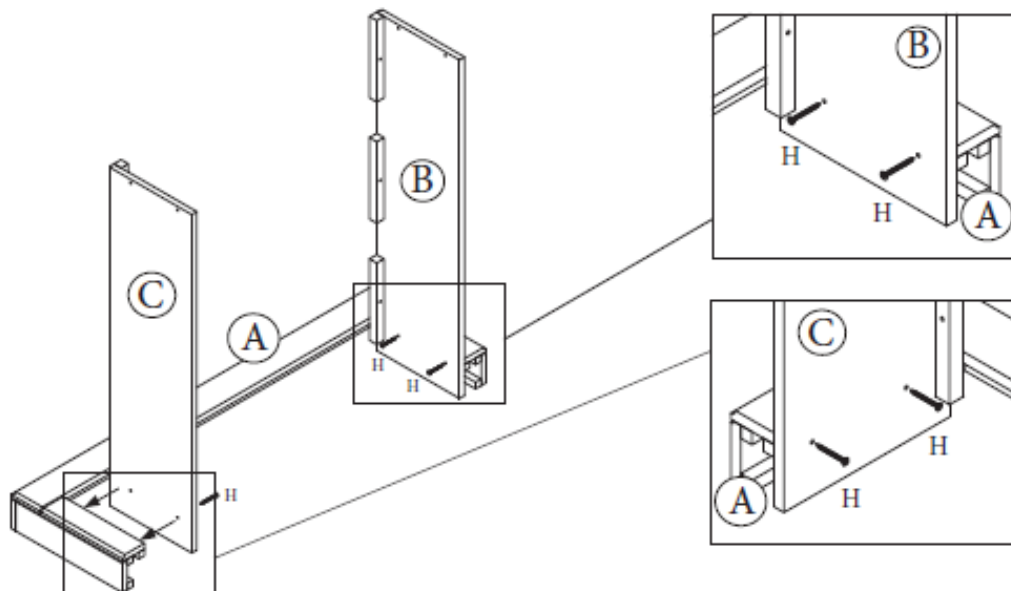

EN FIREPLACE SURROUND REINACH
NL SCHOUWOMBOUW REINACH
FR HABILLAGE DE CHEMINÉE REINACH
DE KAMINUMBAU REINACH

EN Mounting instructions

NL Montagehandleiding

FR Instructions de montage

DE Montageanleitung

made easy

Inhoud van de verpakking
Content of the package

Alles dient op een vlakke ondergrond te worden gemonteerd
Everything has to be mounted on a flat surface

STEP 1

STEP 2

STEP 3

STEP 4

www.livn.nl