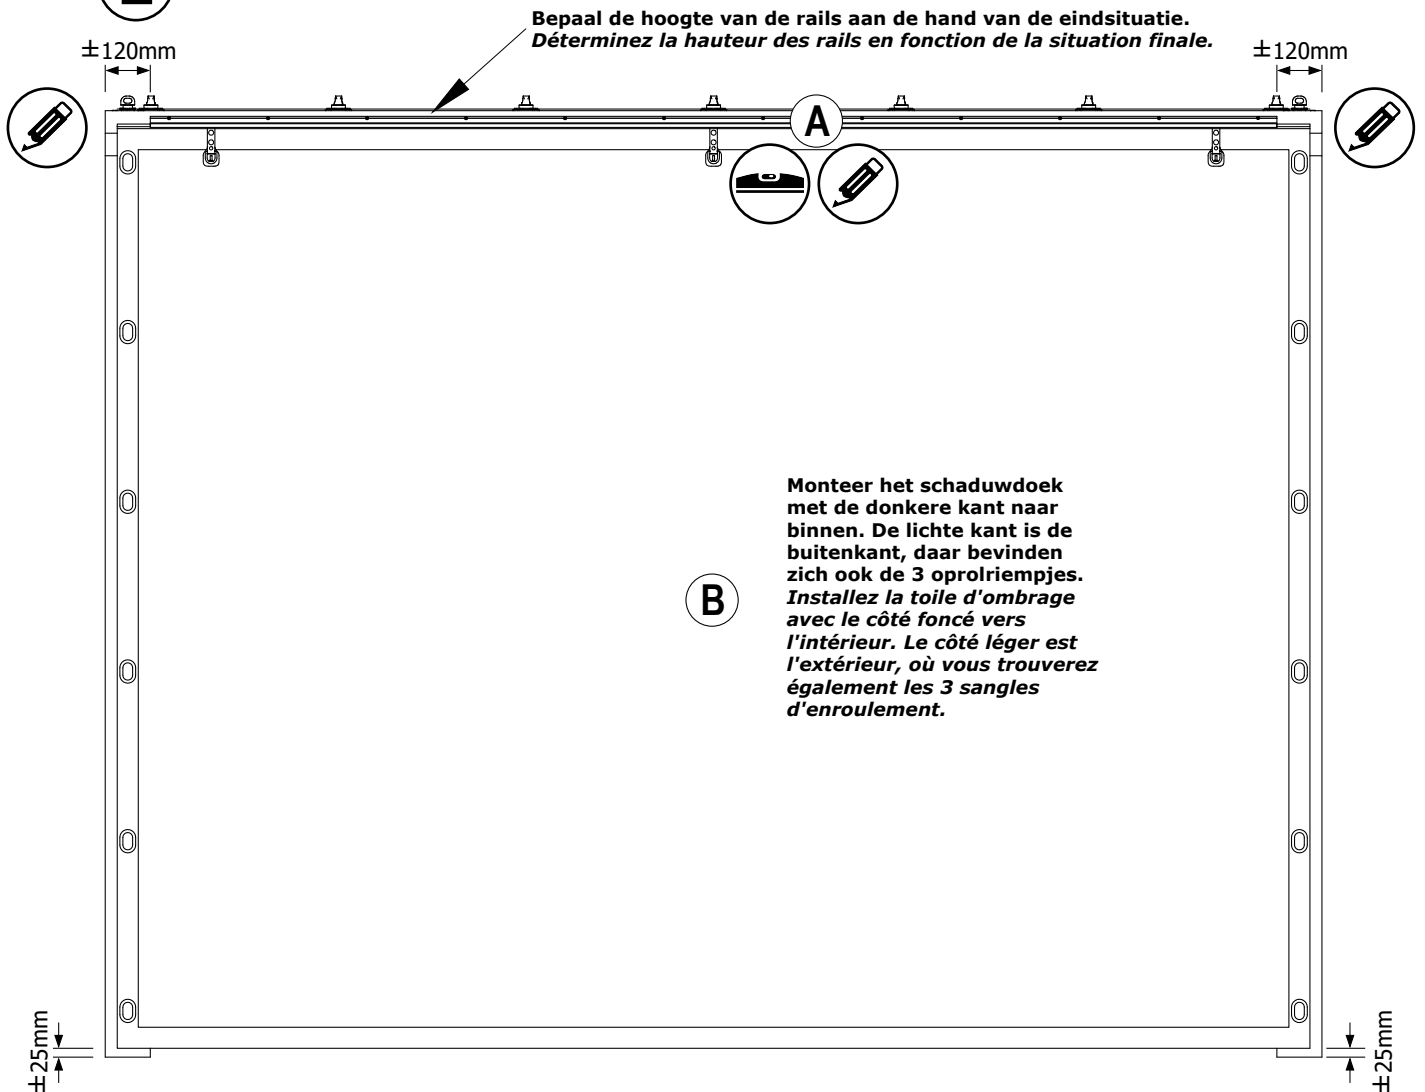

Pré-percer toutes les vis.

Waterpas Controleer horizontale en verticale vlakken. Gebruik een vlakke stabiele ondergrond als basis.

Niveau à bulle Vérifier les surfaces horizontales et verticales. Utilisez une surface plane et stable comme base.

Potlood/Rolmaat Meten is weten! Aftekenen van maten waar aangegeven.

Règle à angle droit/Ruban à mesurer Mesurer, c'est savoir! Marquez les dimensions aux endroits indiqués.

C 36x
T15-3.5x28mm

D 12x

1

2

3

4