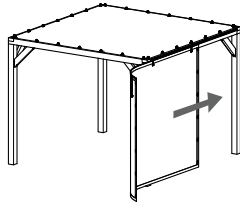

Potlood/Rolmaat Meten is weten! Aftekenen van maten waar aangegeven.

Règle à angle droit/Ruban à mesurer Mesurer, c'est savoir! Marquez les dimensions aux endroits indiqués.

C 36x
T15-3.5x28mm

D 12x

1

2

3

4