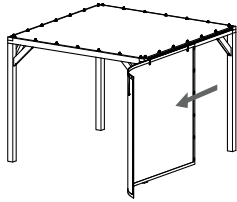

Potlood/Rolmaat Meten is weten! Aftekenen van maten waar aangegeven.

Règle à angle droit/Ruban à mesurer Mesurer, c'est savoir! Marquez les dimensions aux endroits indiqués.

C 36x
T15-3.5x28mm

D 12x

1

2

3

4