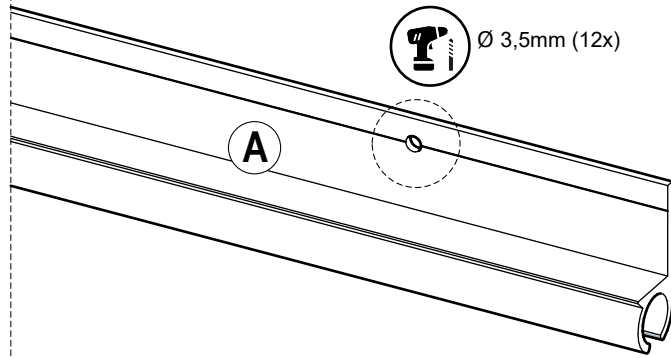

Potlood/Rolmaat Meten is weten! Aftekenen van maten waar aangegeven.

Règle à angle droit/Ruban à mesurer Mesurer, c'est savoir! Marquez les dimensions aux endroits indiqués.

C 36x
T15-3.5x28mm

D 12x

1

2

3

4