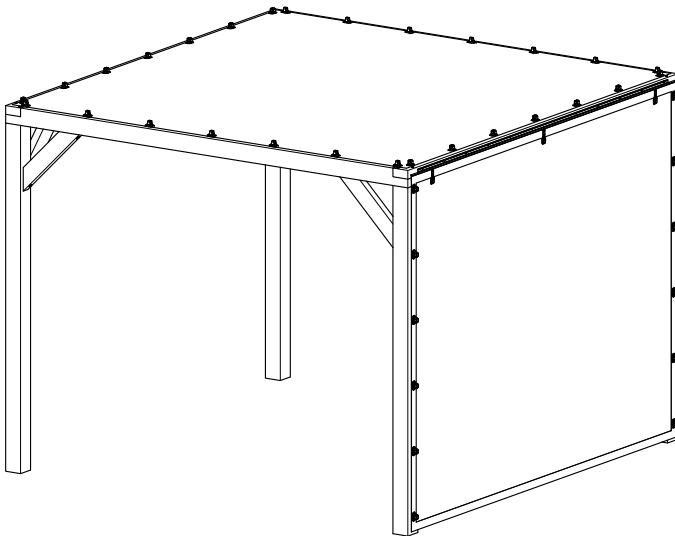

Opbouwbeschrijving
Notice de pose

Zijdoek t.b.v. Pergola Silvano
Rideaux latéraux pour Pergola Silvano

Art. Nr. 1047971

Gereedschap en tips
Outils et conseils

Schroeftol

Alle schroeven voorboren.

Perceuse sans fil

Pré-percer toutes les vis.

Waterpas Controleer horizontale en verticale vlakken. Gebruik een vlakke stabiele ondergrond als basis.

Niveau à bulle Vérifier les surfaces horizontales et verticales. Utilisez une surface plane et stable comme base.

Potlood/Rolmaat Meten is weten! Aftekenen van maten waar aangegeven.

Règle à angle droit/Ruban à mesurer Mesurer, c'est savoir! Marquez les dimensions aux endroits indiqués.

C 36x
T15-3.5x28mm

D 12x

1

2

3

4