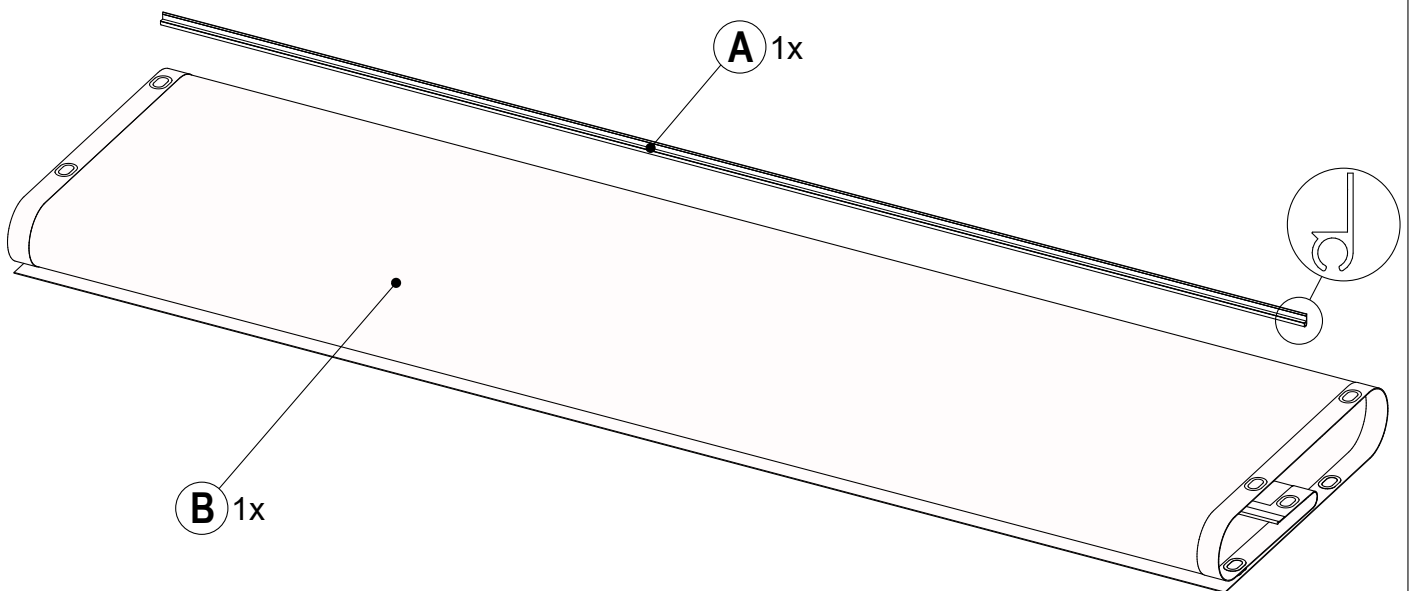

Pré-percer toutes les vis.

Waterpas Controleer horizontale en verticale vlakken. Gebruik een vlakke stabiele ondergrond als basis.

Niveau à bulle Vérifier les surfaces horizontales et verticales. Utilisez une surface plane et stable comme base.

Potlood/Rolmaat Meten is weten! Aftekenen van maten waar aangegeven.

Règle à angle droit/Ruban à mesurer Mesurer, c'est savoir! Marquez les dimensions aux endroits indiqués.

C 36x
T15-3.5x28mm

D 12x

1

2

3

4