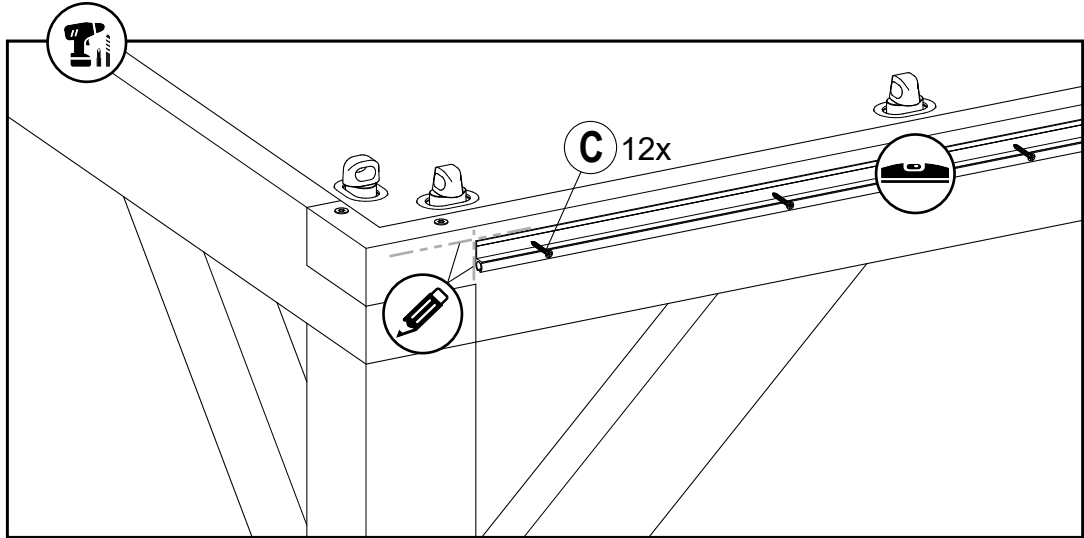

Pré-percer toutes les vis.

Waterpas Controleer horizontale en verticale vlakken. Gebruik een vlakke stabiele ondergrond als basis.

Niveau à bulle Vérifier les surfaces horizontales et verticales. Utilisez une surface plane et stable comme base.

Potlood/Rolmaat Meten is weten! Aftekenen van maten waar aangegeven.

Règle à angle droit/Ruban à mesurer Mesurer, c'est savoir! Marquez les dimensions aux endroits indiqués.

C 36x
T15-3.5x28mm

D 12x

1

2

3

4