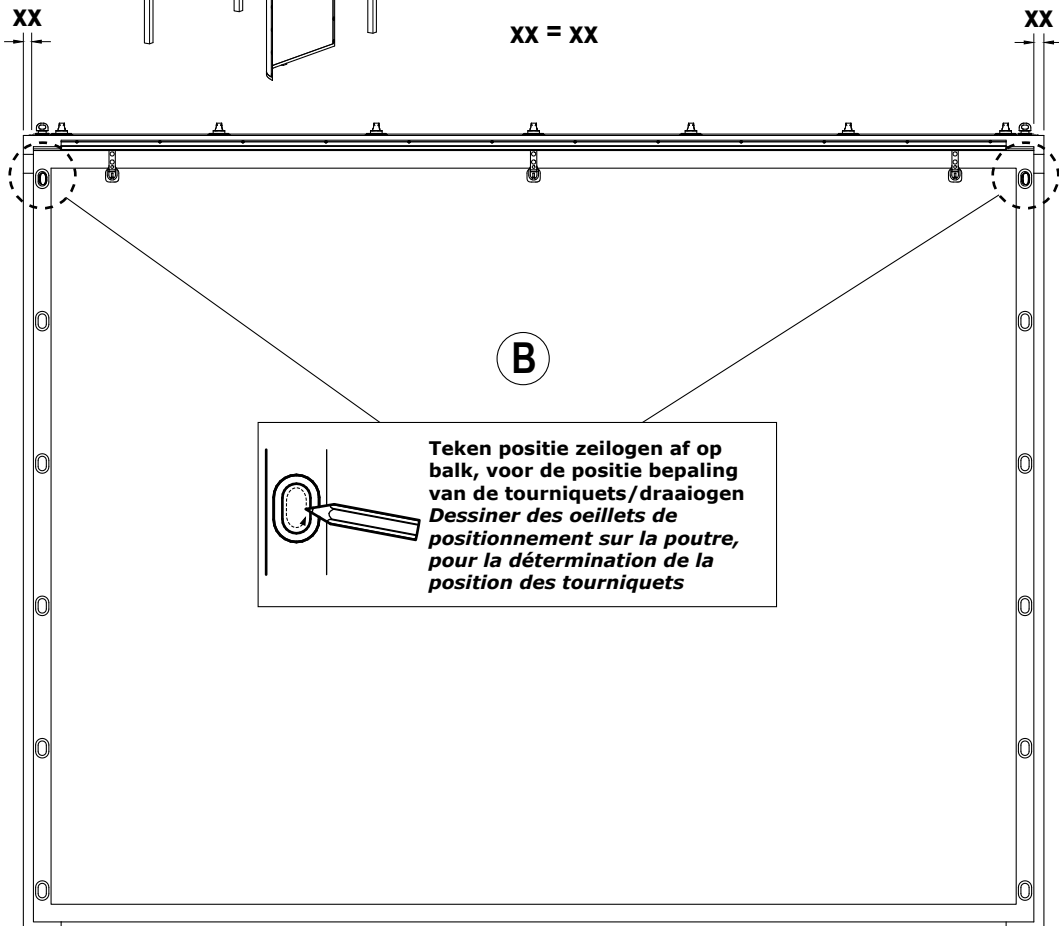

Pré-percer toutes les vis.

Waterpas Controleer horizontale en verticale vlakken. Gebruik een vlakke stabiele ondergrond als basis.

Niveau à bulle Vérifier les surfaces horizontales et verticales. Utilisez une surface plane et stable comme base.

Potlood/Rolmaat Meten is weten! Aftekenen van maten waar aangegeven.

Règle à angle droit/Ruban à mesurer Mesurer, c'est savoir! Marquez les dimensions aux endroits indiqués.

C 36x
T15-3.5x28mm

D 12x

1

2

3

4