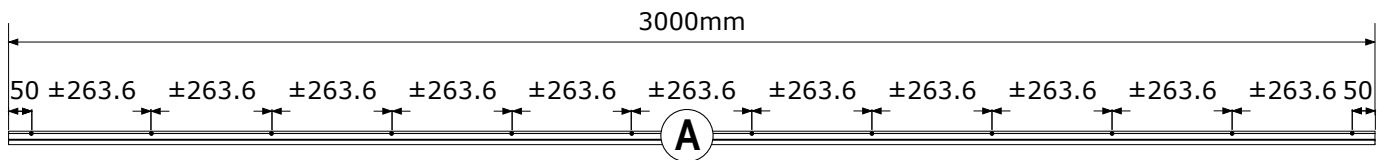

Potlood/Rolmaat Meten is weten! Aftekenen van maten waar aangegeven.

Règle à angle droit/Ruban à mesurer Mesurer, c'est savoir! Marquez les dimensions aux endroits indiqués.

C 36x
T15-3.5x28mm

D 12x

1

2

3

4