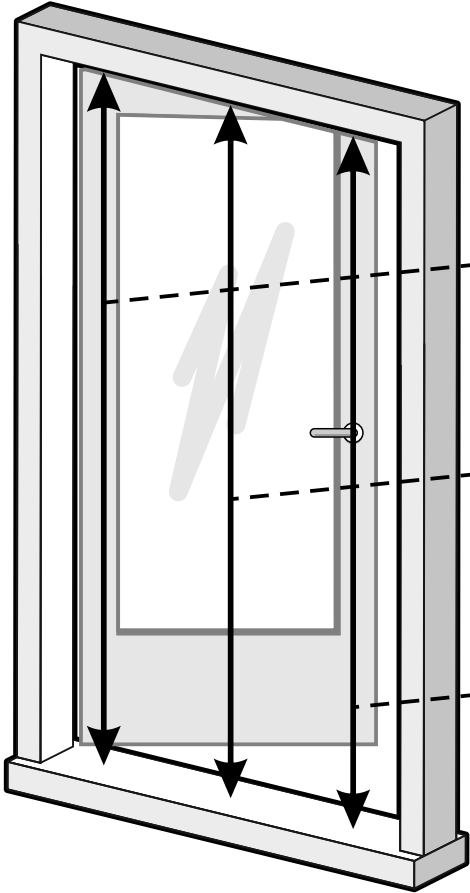

EN PLEATED INSECT SCREEN DOOR PLUS

NL PLISSÉHOR DEUR PLUS

FR PORTE MOUSTIQUAIRE PLISSÉE PLUS

DE INSEKTENSCHUTZ TÜR-PLISSEE PLUS

Instruction manual **EN**

Handleiding **NL**

Manuel d'instructions **FR**

Bedienungsanleitung **DE**

made easy

1

A= mm

B= mm

C= mm

CHOOSE THE SHORTEST

HEIGHT= mm

2