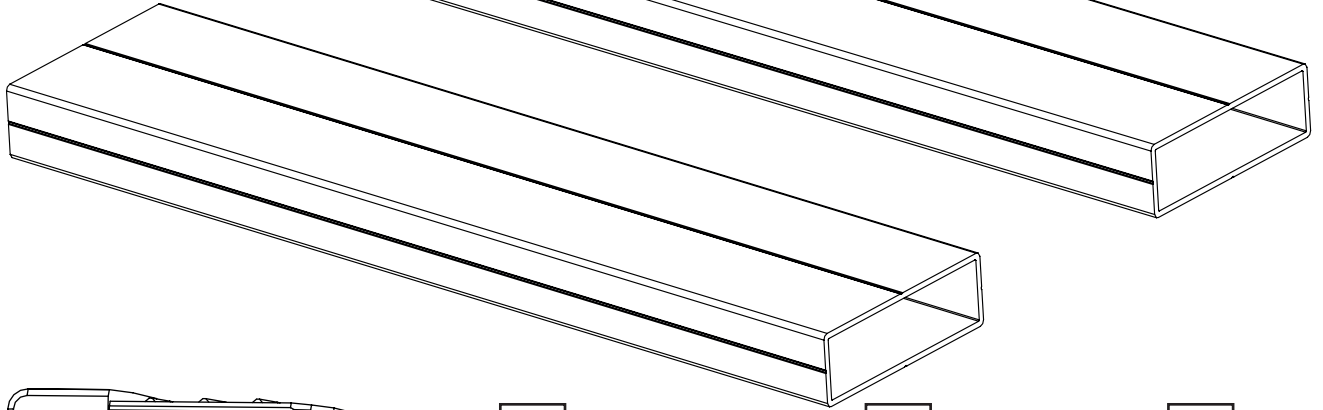

**EN** MOUNTING FRAME FOR PLEATED DOORS

**NL** OPBOUWKADER PLISSÉHOR DEUR

**FR** CADRE À ENCASTRER POUR PORTE MOUSTIQUAIRE PLISSÉE

**DE** MONTAGERAHMEN FÜR PLISSEETÜREN

Instruction manual **EN** Handleiding **NL** Manuel d'instructions **FR**  
Bedienungsanleitung **DE**

made easy

1 2x

**130 x 260 cm**

2 2x

3 4x

4 6x

5 4x

6 2x

1 4x

**260 x 260 cm**

2 4x

3 8x

4 4x

5 4x

1

**X = \_\_\_\_\_ mm**

**Y = \_\_\_\_\_ mm**

**2**

**1**

130 x 260 cm **1** 2x **Y** **2** 2x **X**  
260 x 260 cm **1** 2x **Y** **1** 2x **X**

**3**

5

4

6x / 8x