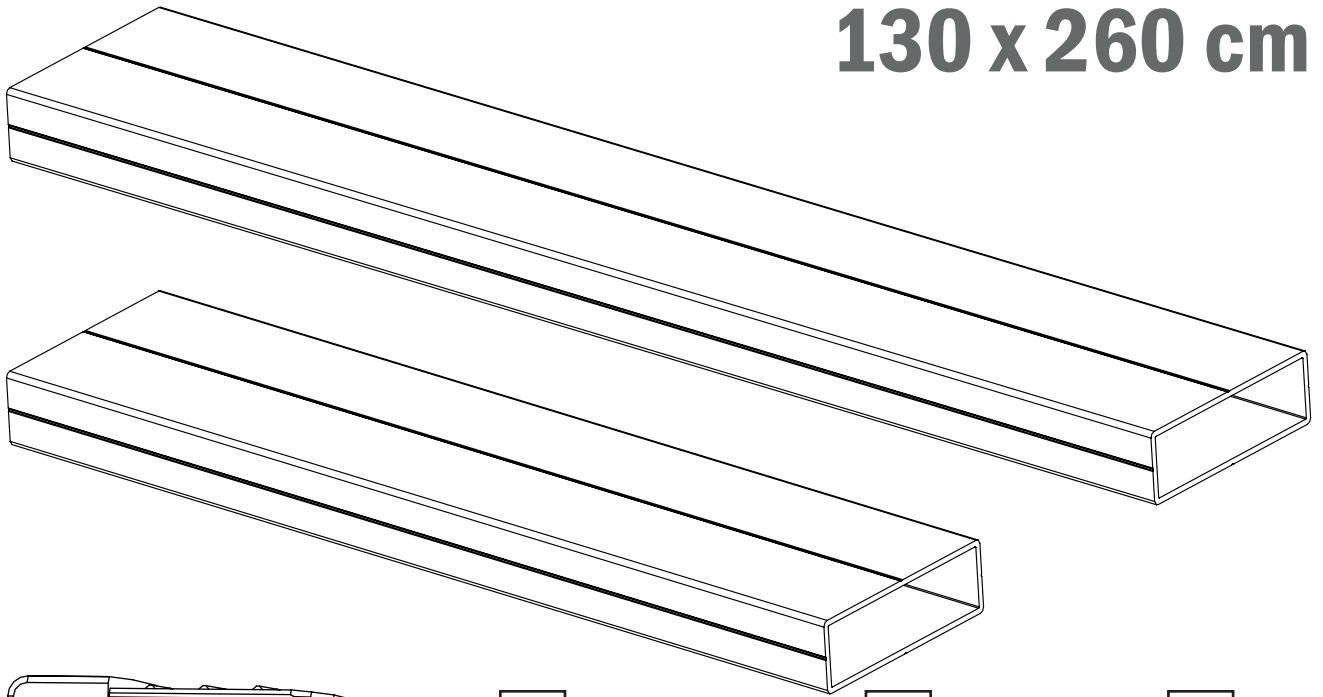

**EN** MOUNTING FRAME FOR PLEATED DOORS

**NL** OPBOUWKADER PLISSÉHOR DEUR

**FR** CADRE À ENCASTRER POUR PORTE MOUSTIQUAIRE PLISSÉE

**DE** MONTAGERAHMEN FÜR PLISSEETÜREN

Instruction manual **EN** Handleiding **NL** Manuel d'instructions **FR**  
Bedienungsanleitung **DE**

made easy

1 2x

**130 x 260 cm**

2 2x

3 4x

4 6x

5 4x

6 2x

1 4x

**260 x 260 cm**

2 4x

3 8x

4 4x

5 4x

1

**X = \_\_\_\_\_ mm**

**Y = \_\_\_\_\_ mm**

**2**

**1**

130 x 260 cm **1** 2x **Y** **2** 2x **X**  
260 x 260 cm **1** 2x **Y** **1** 2x **X**

**3**

5

4

6x / 8x