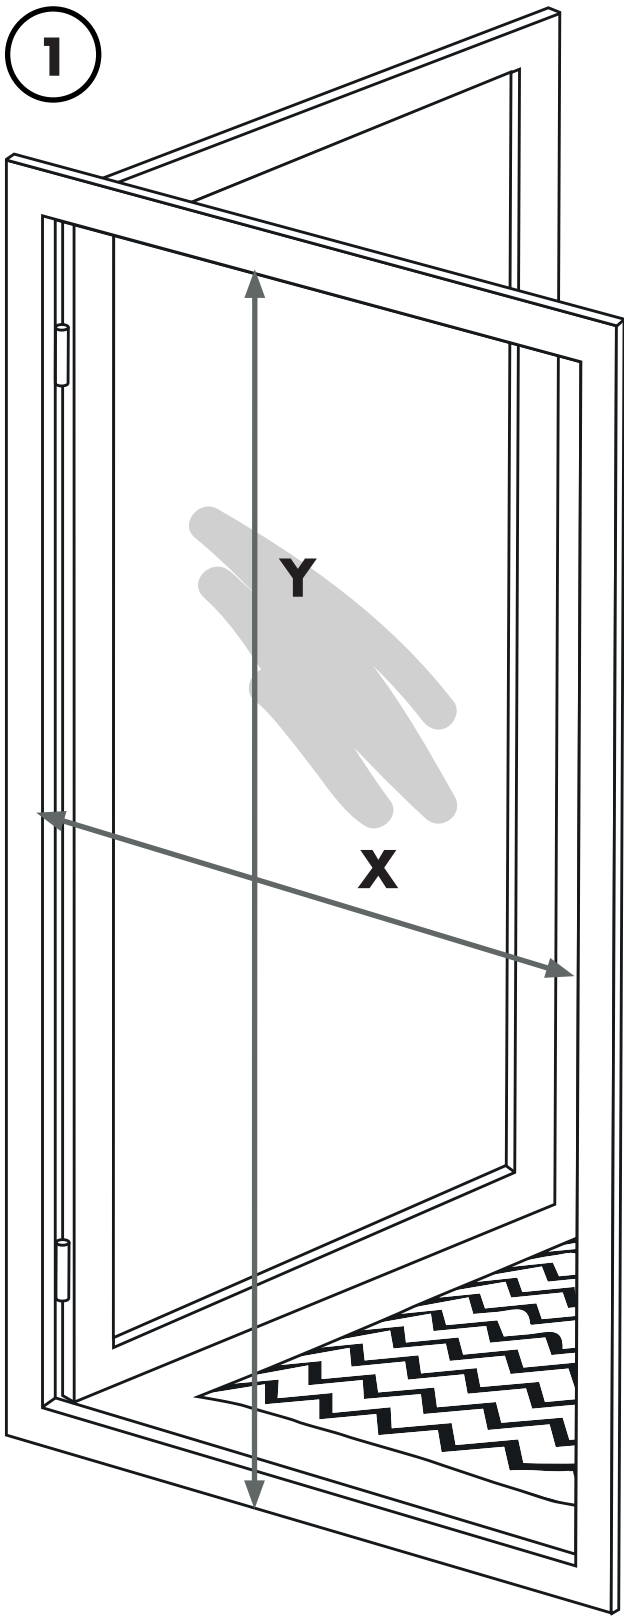

**EN** MOUNTING FRAME FOR PLEATED DOORS

**NL** OPBOUWKADER PLISSÉHOR DEUR

**FR** CADRE À ENCASTRER POUR PORTE MOUSTIQUAIRE PLISSÉE

**DE** MONTAGERAHMEN FÜR PLISSEETÜREN

Instruction manual **EN** Handleiding **NL** Manuel d'instructions **FR**  
Bedienungsanleitung **DE**

made easy

1 2x

**130 x 260 cm**

2 2x

3 4x

4 6x

5 4x

6 2x

1 4x

**260 x 260 cm**

2 4x

3 8x

4 4x

5 4x

1

**X = \_\_\_\_\_ mm**

**Y = \_\_\_\_\_ mm**

**2**

**1**

130 x 260 cm **1** 2x **Y** **2** 2x **X**  
260 x 260 cm **1** 2x **Y** **1** 2x **X**

**3**

5

4

6x / 8x