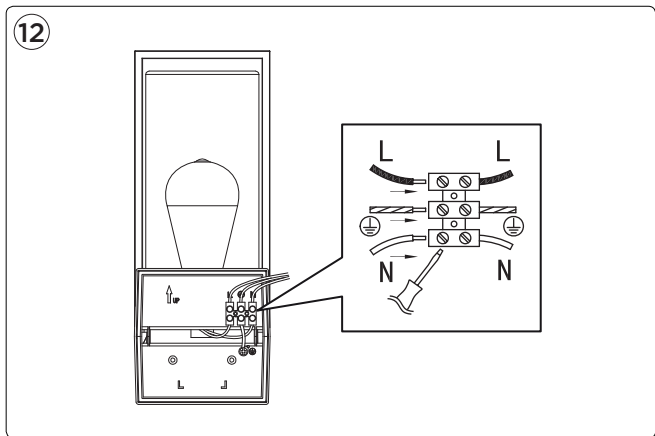

FLAIR

5288801012

User manual
Bedienungsanleitung
Mode d'emploi
Handleiding
Manuale
Manual del usuario
Használati utasítás
Instrukcja obsługi

LUTEC

Incl.

x 4

x 4

Ø 6mm

E27
Max.40W

INFO:
Art.:
5288801012
220-240V
-50/60Hz

13

LUTEC Europe NV

Herentalsebaan 425
B-2160 Wommelgem - Belgium
+32 3 284 51 62
info@lutec-europe.com
www.lutec.com

www.lutec.com/services/global-network