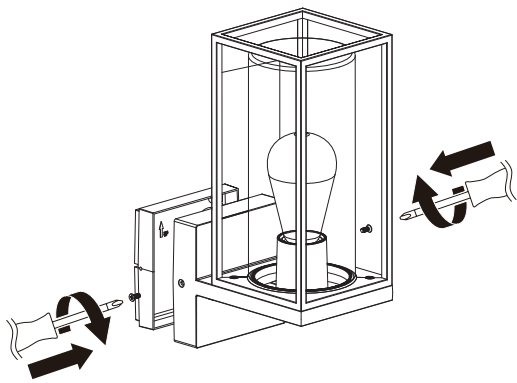

E27
Max.40W

INFO:
Art.:
5288801012
220-240V
-50/60Hz

13

LUTEC Europe NV

Herentalsebaan 425
B-2160 Wommelgem - Belgium
+32 3 284 51 62
info@lutec-europe.com
www.lutec.com

www.lutec.com/services/global-network