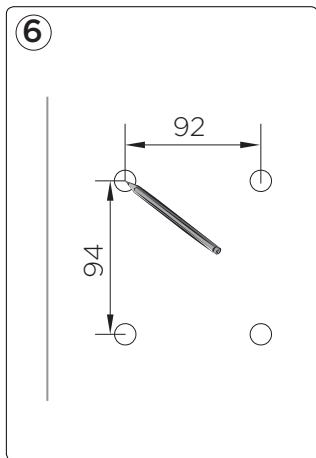

FLAIR

5288801012

User manual
Bedienungsanleitung
Mode d'emploi
Handleiding
Manuale
Manual del usuario
Használati utasítás
Instrukcja obsługi

LUTEC

Incl.

x 4

x 4

Ø 6mm

E27
Max.40W

INFO:
Art.:
5288801012
220-240V
-50/60Hz

13

LUTEC Europe NV

Herentalsebaan 425
B-2160 Wommelgem - Belgium
+32 3 284 51 62
info@lutec-europe.com
www.lutec.com

www.lutec.com/services/global-network