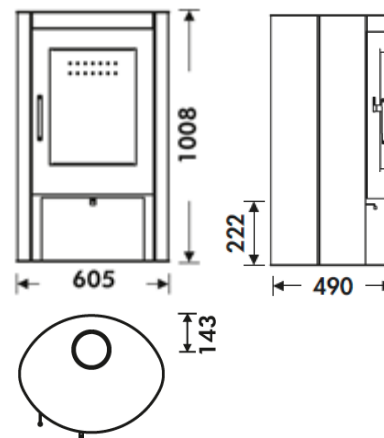

OVAL EcoDesign

PANADERO

MESURES

DIMENSIONS H x L x P **1008x605x490 mm**

POIDS BRUT/NET **142/131 kg**

PORTE ENTREE BOIS **355x440 mm**

SORTIE DE FUMÉES **Ø 150-153 mm**

Verticale

CARACTERISTIQUES

GRILLE EN FONTE

PUISSANCE **7,2 KW**

RENDEMENT **75 %**

EMISSION DE CO **0,10%**

PEINTURE ANTICALORIFIQUE
RÉSISTANCE **800°C**

VERRE VITROCÉRAMIQUE
RÉSISTANCE **750°C**

EAN 8426964183009

REF. PANADERO 18300

ECODESIGN

PRISE D'AIR
EXTÉRIEUR

FOYER REVÊTU EN
VERMICULITE

DOUBLE CORPS EN
ACIER DE 4 + 2,5 mm

RANGE-BÛCHES

BÛCHES DE 50 cm

VOLUME DE
CHAUFFE

SYSTÈME VITRE
PROPRE

TRIPLE
COMBUSTION

Art. 15a B-VG **BImSchV2**