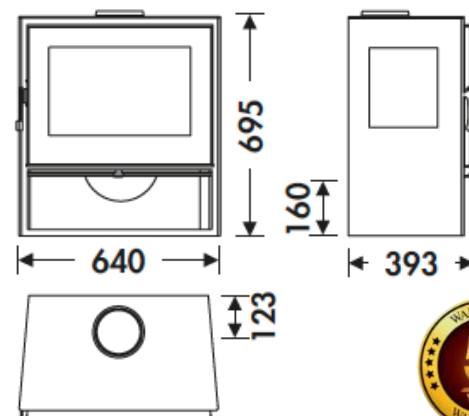

JAVA 3V EcoDesign

PANADERO

MESURES

DIMENSIONS H x L x P	695x640x393 mm
POIDS BRUT/NET	103/93 kg
PORTE ENTREE BOIS	465x260 mm
SORTIE DE FUMÉES	Ø 150-153 mm Verticale

CARACTERISTIQUES

GRILLE EN FONTE	
VISION TROIS FACES	
CORPS EN ACIER DE	4 mm
PUISSANCE	5,9 KW
RENDEMENT	77 %
EMISSION DE CO	0,10%
PEINTURE ANTICALORIFIQUE RÉSISTANCE	800°C
VERRE VITROCÉRAMIQUE RÉSISTANCE	750°C

EAN 8426964184709
REF. PANADERO 18470

PLUS PRODUIT

ECODESIGN

-  PRISE D'AIR
EXTÉRIEUR
-  FOYER REVÊTU EN
VERMICULITE
-  BÛCHES DE 50 CM
-  VOLUME DE
CHAUFFE 210 m³
-  SYSTÈME VITRE
PROPRE
-  PORTE EN VERRE
SERIGRAPHIÉ
-  TRIPLE
COMBUSTION
-  RANGE-BÛCHES