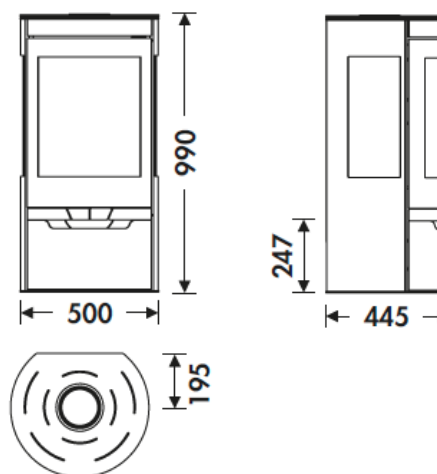

HELSINKI EcoDesign

PANADERO

MESURES

DIMENSIONS H x L x P	990x500x445 mm
POIDS BRUT/NET	122/113 kg
PORTE ENTREE BOIS	432x337 mm
SORTIE DE FUMÉES	Ø 150-153 mm
	Verticale

CARACTERISTIQUES

GRILLE EN FONTE	
VISION TROIS FACES	
CORPS EN ACIER DE	5 mm
PUISSANCE	8 KW
RENDEMENT	78,5 %
EMISSION DE CO	0,10 %
PEINTURE ANTICALORIFIQUE RÉSISTANCE	800°C
VERRE VITROCÉRAMIQUE RÉSISTANCE	750°C

EAN 8426964181517
REF. PANADERO 18151

ECODESIGN

- PRISE D'AIR EXTÉRIEUR
- FOYER REVÊTU EN VERMICULITE
- RANGE-BÛCHES
- BÛCHES DE 50 CM EN VERTICALE
- VOLUME DE CHAUFFE 240 m³
- TRIPLE COMBUSTION
- SYSTÈME VITRE PROPRE
- DOUBLE FERMETURE

Art. 15a B-VG **BImSchV2**

flamme
VERTE

Le label
du chauffage
au bois

7 ★