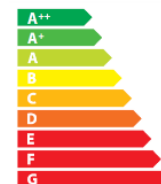

GARDA EcoDesign

PANADERO

MESURES

DIMENSIONS H x L x P	712x436x443 mm
POIDS BRUT/NET	95/82 kg
PORTE ENTREE BOIS	290x290 mm
SORTIE DE FUMÉES	Ø 120-125 mm Horizontale

CARACTERISTIQUES

GRILLE ET PORTE EN FONTE	
PUISSANCE	5,9 KW
RENDEMENT	77 %
EMISSION DE CO	0,10 %
PEINTURE ANTICALORIFIQUE RÉSISTANCE	800°C
VERRE VITROCÉRAMIQUE RÉSISTANCE	750°C

EAN 8426964187007

REF. PANADERO 18700

PLUS PRODUIT

ECODESIGN

-  FOYER REVÊTU EN VERMICULITE
-  SYSTÈME VITRE PROPRE
-  TRIPLE COMBUSTION
-  DOUBLE CORPS EN ACIER DE 3 + 3 MM
-  150 m³ VOLUME DE CHAUFFE
-  RANGE-BÛCHES