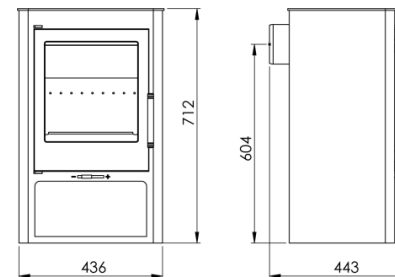

GARDA EcoDesign

PANADERO

MESURES

DIMENSIONS H x L x P	712x436x443 mm
POIDS BRUT/NET	95/82 kg
PORTE ENTREE BOIS	290x290 mm
SORTIE DE FUMÉES	Ø 120-125 mm Horizontale

CARACTERISTIQUES

GRILLE ET PORTE EN FONTE	
PUISSANCE	5,9 KW
RENDEMENT	77 %
EMISSION DE CO	0,10 %
PEINTURE ANTICALORIFIQUE RÉSISTANCE	800°C
VERRE VITROCÉRAMIQUE RÉSISTANCE	750°C

EAN 8426964187007

REF. PANADERO 18700

PLUS PRODUIT

ECODESIGN

-  FOYER REVÊTU EN VERMICULITE
-  SYSTÈME VITRE PROPRE
-  TRIPLE COMBUSTION
-  DOUBLE CORPS EN ACIER DE 3 + 3 MM
-  150 m³ VOLUME DE CHAUFFE
-  RANGE-BÛCHES