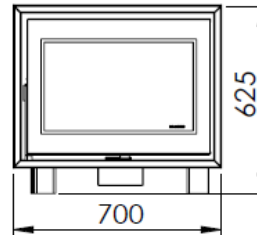

A+

V K F A E A I

BImSchV2

flamme
VERTE

Le label
du chauffage
au bois

7 ★