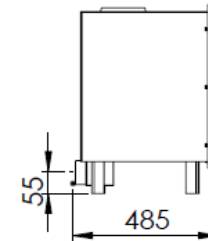

A+

V K F A E A I

BImSchV2

flamme
VERTE

Le label
du chauffage
au bois

7 ★