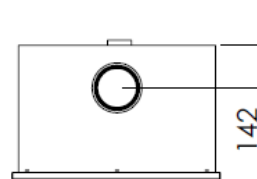

A+

V K F A E A I

BImSchV2

flamme
VERTE

Le label
du chauffage
au bois

7 ★