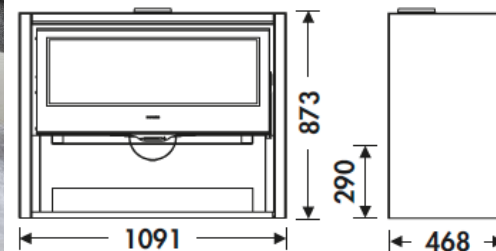

CHOPIN EcoDesign

PANADERO

MESURES

DIMENSIONS H x L x P	873x1091x468 mm
POIDS BRUT/NET	148/139 kg
PORTE ENTREE BOIS	870x300 mm
SORTIE DE FUMÉES	Ø 150-153 mm Verticale

CARACTERISTIQUES

GRILLE EN FONTE	
PUISSANCE	8,9 KW
RENDEMENT	80,8 %
EMISSION DE CO	0,10 %
PEINTURE ANTICALORIFIQUE RÉSISTANCE	800°C
VERRE VITROCÉRAMIQUE RÉSISTANCE	750°C

EAN 8426964180220
REF. PANADERO 18022

ECODESIGN

PRISE D'AIR
EXTÉRIEUR

DOUBLE CORPS EN
ACIER DE 5 + 3 MM

VOLUME DE
CHAUFFE

FOYER REVÊTU EN
VERMICULITE

PORTE EN VERRE
SERIGRAPHIÉ

BÛCHES DE 80 CM

RANGE-BÛCHES

SYSTÈME VITRE
PROPRE

TRIPLE
COMBUSTION

Art. 15a B-VG **BlmSchV2**