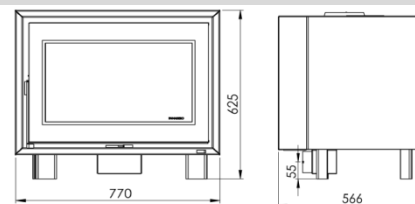

C-820-S EcoDesign

PANADERO

MESURES

DIMENSIONS H x L x P	625x770x566 mm
POIDS BRUT/NET	106/96 kg
PORTE ENTREE BOIS	600x300 mm
SORTIE DE FUMÉES	Ø 150-153 mm Verticale

CARACTERISTIQUES

GRILLE EN FONTE	
VISION PANORAMIQUE	
PUISSANCE	7 KW
RENDEMENT	81 %
EMISSION DE CO	0,10 %
PEINTURE ANTICALORIFIQUE RÉSISTANCE	800°C
VERRE VITROCÉRAMIQUE RÉSISTANCE	750°C

EAN 8426964190854
REF. PANADERO 19085

PLUS PRODUIT

ECODESIGN

-  PRISE D'AIR
EXTÉRIEUR
-  FOYER REVÊTU EN
VERMICULITE
-  PORTE EN VERRE
SERIGRAPHIÉ
-  VENTILATEUR
TANGENTIEL
-  CANALISATION
D'AIR CHAUD
-  BÛCHES DE 60 CM
-  SYSTÈME VITRE
PROPRE
-  VOLUME DE
CHAUFFE
-  DOUBLE
COMBUSTION