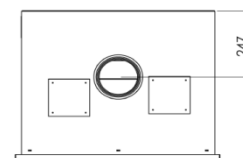

C-820-S EcoDesign

PANADERO

MESURES

DIMENSIONS H x L x P	625x770x566 mm
POIDS BRUT/NET	106/96 kg
PORTE ENTREE BOIS	600x300 mm
SORTIE DE FUMÉES	Ø 150-153 mm Verticale

CARACTERISTIQUES

GRILLE EN FONTE	
VISION PANORAMIQUE	
PUISSANCE	7 KW
RENDEMENT	81 %
EMISSION DE CO	0,10 %
PEINTURE ANTICALORIFIQUE RÉSISTANCE	800°C
VERRE VITROCÉRAMIQUE RÉSISTANCE	750°C

EAN 8426964190854
REF. PANADERO 19085

PLUS PRODUIT

ECODESIGN

-  PRISE D'AIR
EXTÉRIEUR
-  FOYER REVÊTU EN
VERMICULITE
-  PORTE EN VERRE
SERIGRAPHIÉ
-  VENTILATEUR
TANGENTIEL
-  CANALISATION
D'AIR CHAUD
-  BÛCHES DE 60 CM
-  SYSTÈME VITRE
PROPRE
-  VOLUME DE
CHAUFFE
-  DOUBLE
COMBUSTION