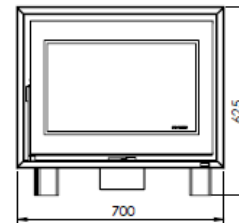

C-720-S

EcoDesign

PANADERO

AFMETINGEN

DIMENSIONS H x L x P	625x700x566 mm
BRUTO/NETTO GEWICHT	95/85 kg
AFMETINGEN DEUR	550x311 mm
ROOKUITGANG	Ø 150-153 mm Verticaal

TECHNISCHE KENMERKEN

GIETIJZEREN ROOSTER	
PANORAMISCH ZICHT	
NOMINAAL VERMOGEN	7 KW
RENDEMENT	81 %
CO-UITSTOOT	0,10 %
HITTEVASTE VERF BESTAND TOT	800°C
KERAMISCH GLAS BESTAND TOT	750°C

EAN 8426964190601
REF. PANADERO 19060

PLUS PRODUCT

ECODESIGN

-  EXTERNE LUCHTTOEVOER
-  BRANDKAMER MET VERMICULIET
-  SERIGRAFISCH VENSTER
-  HOUTBLOKKEN TOT 50 CM
-  210 m³ VERWARMINGSVOLUME
-  CLEAN PLUS SYSTEEM
-  3-VOUDIGE VERBRANDING
-  VENTILATOR
-  HETE LUCHT-LEIDING