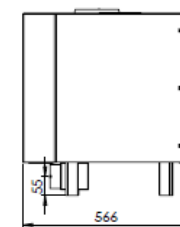

C-720-S

EcoDesign

PANADERO

AFMETINGEN

DIMENSIONS H x L x P	625x700x566 mm
BRUTO/NETTO GEWICHT	95/85 kg
AFMETINGEN DEUR	550x311 mm
ROOKUITGANG	Ø 150-153 mm Verticaal

TECHNISCHE KENMERKEN

GIETIJZEREN ROOSTER	
PANORAMISCH ZICHT	
NOMINAAL VERMOGEN	7 KW
RENDEMENT	81 %
CO-UITSTOOT	0,10 %
HITTEVASTE VERF BESTAND TOT	800°C
KERAMISCH GLAS BESTAND TOT	750°C

EAN 8426964190601
REF. PANADERO 19060

PLUS PRODUCT

ECODESIGN

-  EXTERNE LUCHTTOEVOER
-  BRANDKAMER MET VERMICULIET
-  SERIGRAFISCH VENSTER
-  HOUTBLOKKEN TOT 50 CM
-  210 m³ VERWARMINGSVOLUME
-  CLEAN PLUS SYSTEEM
-  3-VOUDIGE VERBRANDING
-  VENTILATOR
-  HETE LUCHT-LEIDING