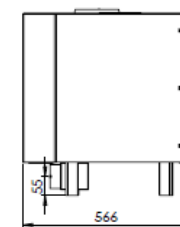

CARACTERISTIQUES

GRILLE EN FONTE	
VISION PANORAMIQUE	
PUISSANCE	7 KW
RENDEMENT	81 %
EMISSION DE CO	0,10 %
PEINTURE ANTICALORIFIQUE RÉSISTANCE	800°C
VERRE VITROCÉRAMIQUE RÉSISTANCE	750°C

EAN 8426964190601
REF. PANADERO 19060