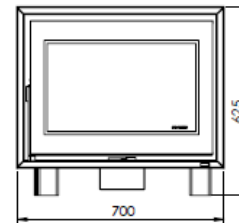

CARACTERISTIQUES

GRILLE EN FONTE	
VISION PANORAMIQUE	
PUISSANCE	7 KW
RENDEMENT	81 %
EMISSION DE CO	0,10 %
PEINTURE ANTICALORIFIQUE RÉSISTANCE	800°C
VERRE VITROCÉRAMIQUE RÉSISTANCE	750°C

EAN 8426964190601
REF. PANADERO 19060