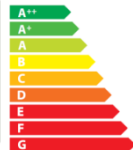

## CARACTERISTIQUES

GRILLE EN FONTE	
VISION PANORAMIQUE	
PUISSANCE	7 KW
RENDEMENT	81 %
EMISSION DE CO	0,10 %
PEINTURE ANTICALORIFIQUE RÉSISTANCE	800°C
VERRE VITROCÉRAMIQUE RÉSISTANCE	750°C

EAN 8426964190601  
REF. PANADERO 19060

### ECODESIGN

PRISE D'AIR  
EXTÉRIEUR

FOYER REVÊTU EN  
VERMICULITE

PORTE EN VERRE  
SERIGRAPHIÉ

VENTILATEUR  
TANGENTIEL

CANALISATION D'AIR  
CHAUD

BÛCHES DE 50 CM

SYSTÈME VITRE  
PROPRE

VOLUME DE  
CHAUFFE

TRIPLE  
COMBUSTION

A+

TÜVRheinland®  
CERT  
ISO 9001

BlmSchV2

flamme  
VERTE

Le label  
du chauffage  
au bois

7 ★