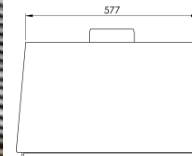

CARACTERISTIQUES

GRILLE EN FONTE	
VISION PANORAMIQUE	
CORPS EN ACIER DE	4 mm
PUISSANCE	6,7 KW
RENDEMENT	80,7 %
EMISSION DE CO	0,10 %
PEINTURE ANTICALORIFIQUE RÉSISTANCE	800°C
VERRE VITROCÉRAMIQUE RÉSISTANCE	750°C

EAN 8426964184655
REF. PANADERO 18465