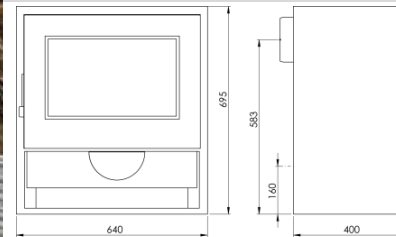

BORNEO-S EcoDesign

PANADERO

MESURES

DIMENSIONS H x L x P	695x640x400 mm
POIDS BRUT/NET	103/93 kg
PORTE ENTREE BOIS	465x260 mm
SORTIE DE FUMÉES	Ø 150-153 mm Horizontale

CARACTERISTIQUES

GRILLE EN FONTE	
VISION PANORAMIQUE	
CORPS EN ACIER DE	4 mm
PUISSANCE	6,7 KW
RENDEMENT	80,7 %
EMISSION DE CO	0,10 %
PEINTURE ANTICALORIFIQUE RÉSISTANCE	800°C
VERRE VITROCÉRAMIQUE RÉSISTANCE	750°C

EAN 8426964184655
REF. PANADERO 18465

PLUS PRODUIT

ECODESIGN

PRISE D'AIR
EXTÉRIEUR

FOYER REVÊTU EN
VERMICULITE

BÛCHES DE 50 CM

VOLUME DE
CHAUFFE

SYSTÈME VITRE
PROPRE