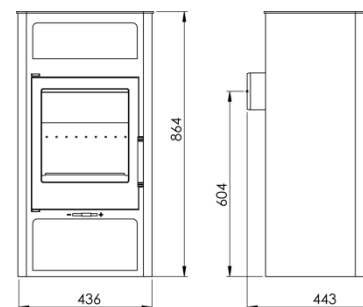

AURORA EcoDesign

PANADERO

MESURES

DIMENSIONS H x L x P	864x436x443 mm
POIDS BRUT/NET	84/76 kg
PORTE ENTREE BOIS	290x290 mm
SORTIE DE FUMÉES	Ø 120-125 mm Horizontale

CARACTERISTIQUES

GRILLE ET PORTE EN FONTE	
PUISSANCE	5,9 KW
RENDEMENT	77 %
EMISSION DE CO	0,10 %
PEINTURE ANTICALORIFIQUE RÉSISTANCE	800°C
VERRE VITROCÉRAMIQUE RÉSISTANCE	750°C

EAN 8426964187038

REF. PANADERO 18703

PLUS PRODUIT

ECODESIGN

FOYER REVÊTU EN
VERMICULITE

SYSTÈME VITRE
PROPRE

TRIPLE
COMBUSTION

DOUBLE CORPS EN
ACIER DE 3 + 3 MM

VOLUME DE
CHAUFFE

RANGE-BÛCHES

Art. 15a B-VG

BImSchV2

flamme
VERTE

Le label
du chauffage
au bois

7 ★