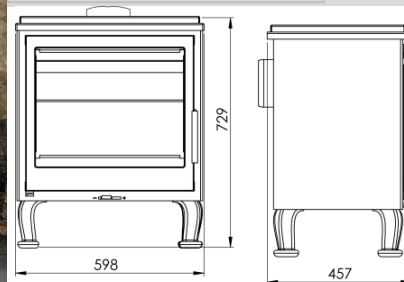

AUBE EcoDesign

PANADERO

AFMETINGEN

DIMENSIONS H x L x P **729x598x457 mm**

BRUTO/NETTO GEWICHT **118/110 kg**

AFMETINGEN DEUR **580x400 mm**

ROOKUITGANG **Ø 150-153 mm**

Horizontaal

DIAGONAAL VENSTER **600 mm**

OVEN **550x400x60 mm**

TECHNISCHE KENMERKEN

GIETIJZEREN ROOSTER/POORT

NOMINAAL VERMOGEN **7,1 KW**

RENDEMENT **80,7 %**

CO-UITSTOOT **0,1 %**

HITTEVASTE VERF BESTAND TOT **800°C**

KERAMISCH GLAS BESTAND TOT **750°C**

EAN 8426964186550
REF. PANADERO 18655

PLUS PRODUCT

ECODESIGN

OVEN

HOUTBLOKKEN TOT
50 CM

220
m³ VERWARMINGSVOLUME

CLEAN PLUS
SISTEEM

3-VOUDIGE
VERBRANDING

DUBBELE STALEN
BEHUIZING 4 + 3 MM

BImSchV2

Art. 15a B-VG