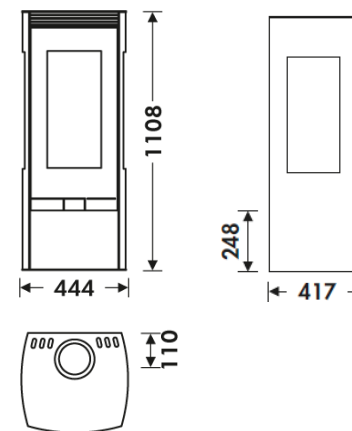

ALBA EcoDesign

PANADERO

MESURES

DIMENSIONS H x L x P	1108x444x417 mm
POIDS BRUT/NET	119/104 kg
PORTE ENTREE BOIS	230x500 mm
SORTIE DE FUMÉES	Ø 150-153 mm
	Verticale

CARACTERISTIQUES

GRILLE EN FONTE	
VISION TROIS FACES	
CORPS EN ACIER DE	5 mm
PUISSANCE	9,5 KW
RENDEMENT	76,7%
EMISSION DE CO	0,08%
PEINTURE ANTICALORIFIQUE RÉSISTANCE	800°C
VERRE VITROCÉRAMIQUE RÉSISTANCE	750°C

EAN 8426964180503
REF. PANADERO 18050

PLUS PRODUIT

ECODESIGN

- PRISE D'AIR
  EXTÉRIEUR
- FOYER REVÊTU EN
  VERMICULITE
- RANGE-BÛCHES
- BÛCHES DE 50 CM
- 290
  m³ VOLUME DE
  CHAUFFE
- SYSTÈME VITRE
  PROPRE
- TRIPLE
  COMBUSTION
- DOUBLE FERMETURE

Art. 15a B-VG **BImSchV2**

flamme
VERTE

Le label
du chauffage
au bois

7 ★