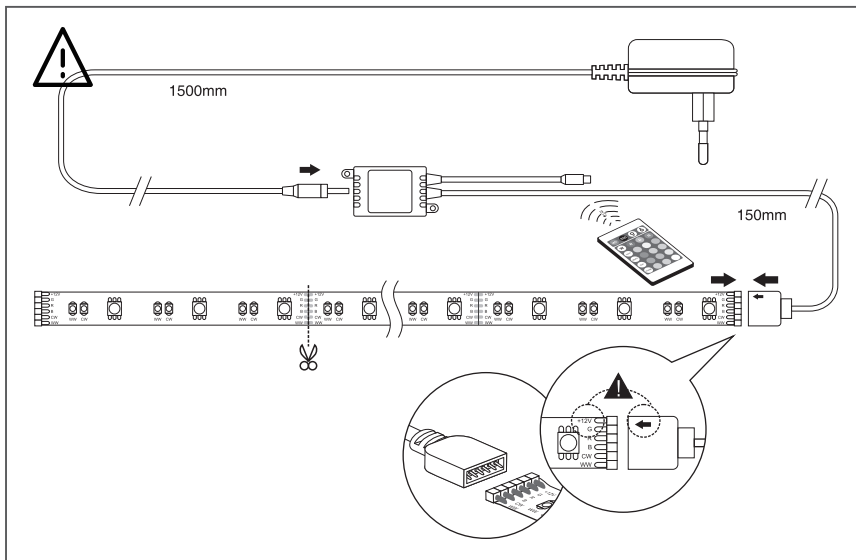

 Light Strip	IP 20	RGB : 4.5W/m CCT : 4.5W/m	LED RGB 30pcs/m WW 30pcs/m CW 30pcs/m	12V DC
---	--	--------------	------------------------------	---	---------------

BASE SET REQUIRED

SET DE BASE REQUISE
BASIS SET ERFORDERLICH
BASISSET VEREIST
BASE SET RICHIESTA
SE REQUIERE UN SET DE BASE
CONJUNTO BÁSICO NECESSÁRIO
WYMAGANY ZESTAW
PODSTAWOWY