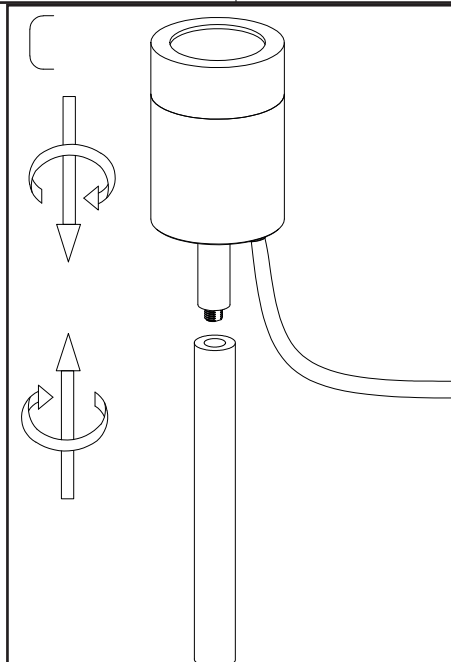

GAMMA

FLORIDA

Tuinspot Spot de jardin

159018 IM V11-20

NL - Originele gebruiksaanwijzing

F - Mode d'emploi original

Lees de gebruiksaanwijzing zorgvuldig voordat u het product in gebruik neemt.
Lire attentivement le mode d'emploi avant d'utiliser le produit.

CE IP44

Montage

Belangrijk

Voordat je deze armatuur in gebruik neemt, moet je de onderstaande veiligheidsvoorschriften en instructies aandachtig doorlezen om de armatuur op de juiste wijze te kunnen gebruiken.

Specificaties

Afmeting:

6 x 6 x 43,5 cm

Lichtbron:

GU10 max. 6W.

Voeding:

230V ~ 50Hz

Artikelnummer:

Caractéristiques

Dimensions :

6 x 6 x 43,5 cm

Ampoule :

GU10 max. 6W

Alimentation :

230V ~ 50Hz

Art. :