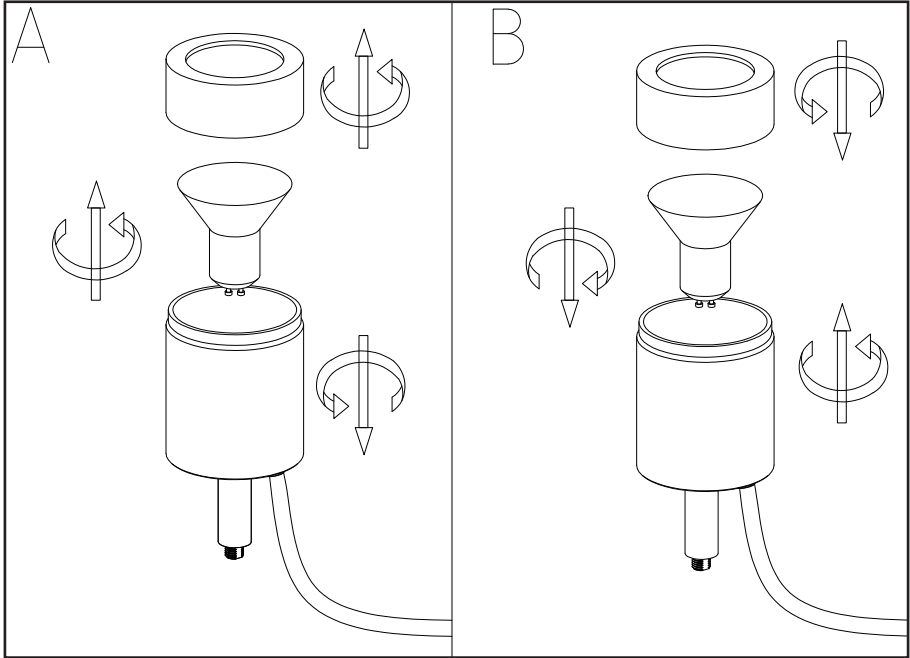

CE IP44

Montage

Belangrijk

Voordat je deze armatuur in gebruik neemt, moet je de onderstaande veiligheidsvoorschriften en instructies aandachtig doorlezen om de armatuur op de juiste wijze te kunnen gebruiken.

- De armatuur mag niet worden veranderd. Elke verandering doet het keurmerk teniet en kan De armatuur onveilig maken.
- Mocht je niet over de verlangde kennis beschikken, laat de montage dan over aan een vakman dan wel elektromonteur.
- De armatuur is geschikt voor gebruik buitenshuis en is spuitwaterdicht en stofdicht (IP65).
- Dek de armatuur niet af. Textiel, papier of ander licht ontvlambaar materiaal kan brand veroorzaken.
- Plaats de stekker in een wandcontactdoos voorzien van randaarde.
- Leg het netsnoer op een veilige plaats, zodat het de looproute niet belemmert.
- Beschadig of vervorm het netsnoer niet. Bij beschadiging of vervorming van het snoer kan een elektrische schok of een verkeerde werking van de lamp het gevolg zijn.
- Trek nooit aan het snoer om de stekker te verwijderen maar pak de stekker zelf vast.
- Als het snoer beschadigd is, dient dit door een hiertoe erkend servicebedrijf te worden vervangen, dit om een gevaar te voorkomen

Specificaties

Afmeting:

6 x 6 x 43,5 cm

Lichtbron:

GU10 max. 6W.

Voeding:

230V ~ 50Hz

Artikelnummer:

Caractéristiques

Dimensions :

6 x 6 x 43,5 cm

Ampoule :

GU10 max. 6W

Alimentation :

230V ~ 50Hz

Art. :