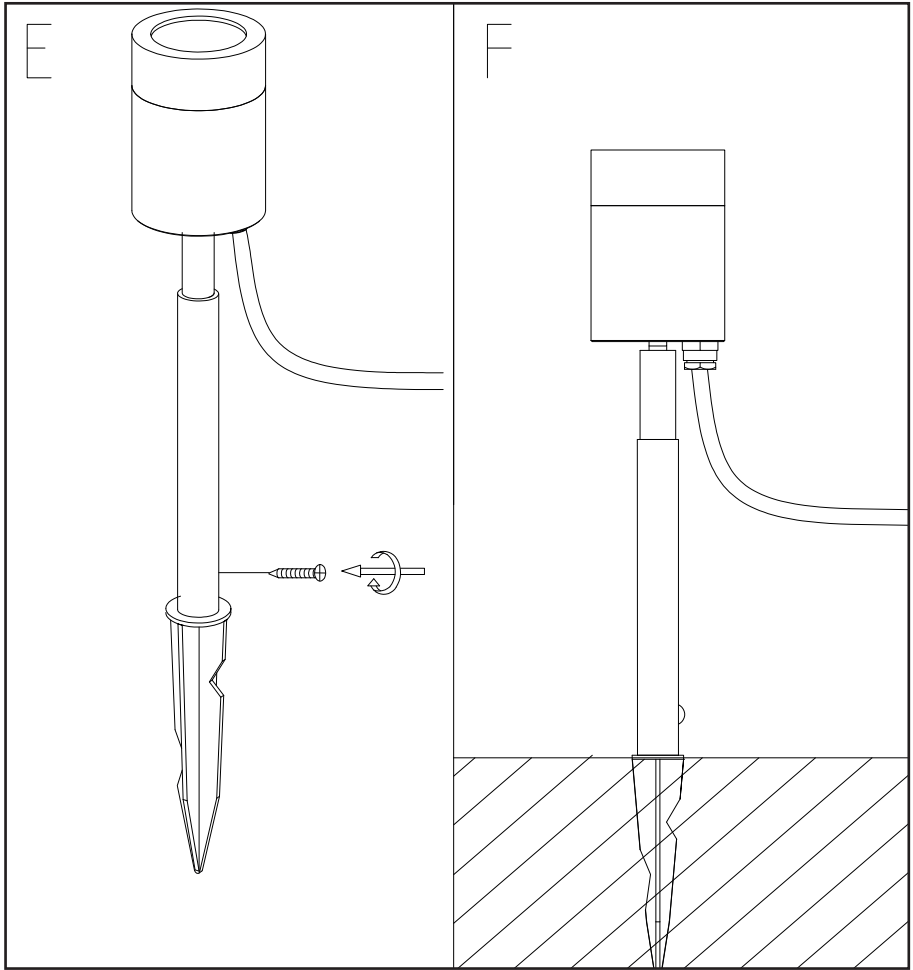

GAMMA

FLORIDA

Tuinspot Spot de jardin

159018 IM V11-20

NL - Originele gebruiksaanwijzing

F - Mode d'emploi original

Lees de gebruiksaanwijzing zorgvuldig voordat u het product in gebruik neemt.
Lire attentivement le mode d'emploi avant d'utiliser le produit.

CE IP44

Montage

Belangrijk

Voordat je deze armatuur in gebruik neemt, moet je de onderstaande veiligheidsvoorschriften en instructies aandachtig doorlezen om de armatuur op de juiste wijze te kunnen gebruiken.

Specificaties

Afmeting:

6 x 6 x 43,5 cm

Lichtbron:

GU10 max. 6W.

Voeding:

230V ~ 50Hz

Artikelnummer: