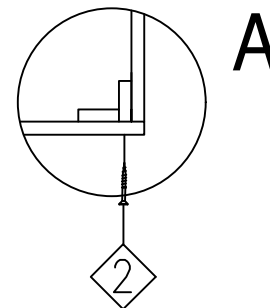

1003339 - plantenbak trellis 140x90x40cm

1/2

- 1 (3x30) - 7st
- 2 (3,5x40) - 12st
- 3 (3,5x50) - 6st

- (S) Vi rekommenderar förbörning av skruvhålen!
- (NL) Voor alle schroeven adviseren wij de gaten voor te boren!
- (D) Vor dem Schraubeneindrehen soll man die Löcher boren!
- (UK) For all screws we advise to pre-bore the holes!
- (F) Pour toutes les vis nous vous recommandons de percer des trous!