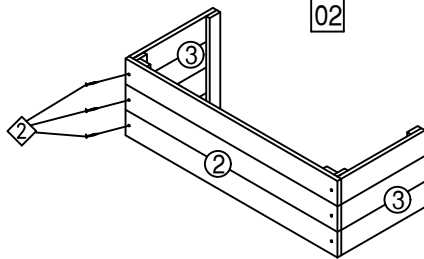

1003339 - plantenbak trellis 140x90x40cm

1/2

- 1 (3x30) - 7st
- 2 (3,5x40) - 12st
- 3 (3,5x50) - 6st

- (S) Vi rekommenderar förbörning av skruvhålen!
- (NL) Voor alle schroeven adviseren wij de gaten voor te boren!
- (D) Vor dem Schraubeneindrehen soll man die Löcher boren!
- (UK) For all screws we advise to pre-bore the holes!
- (F) Pour toutes les vis nous vous recommandons de percer des trous!