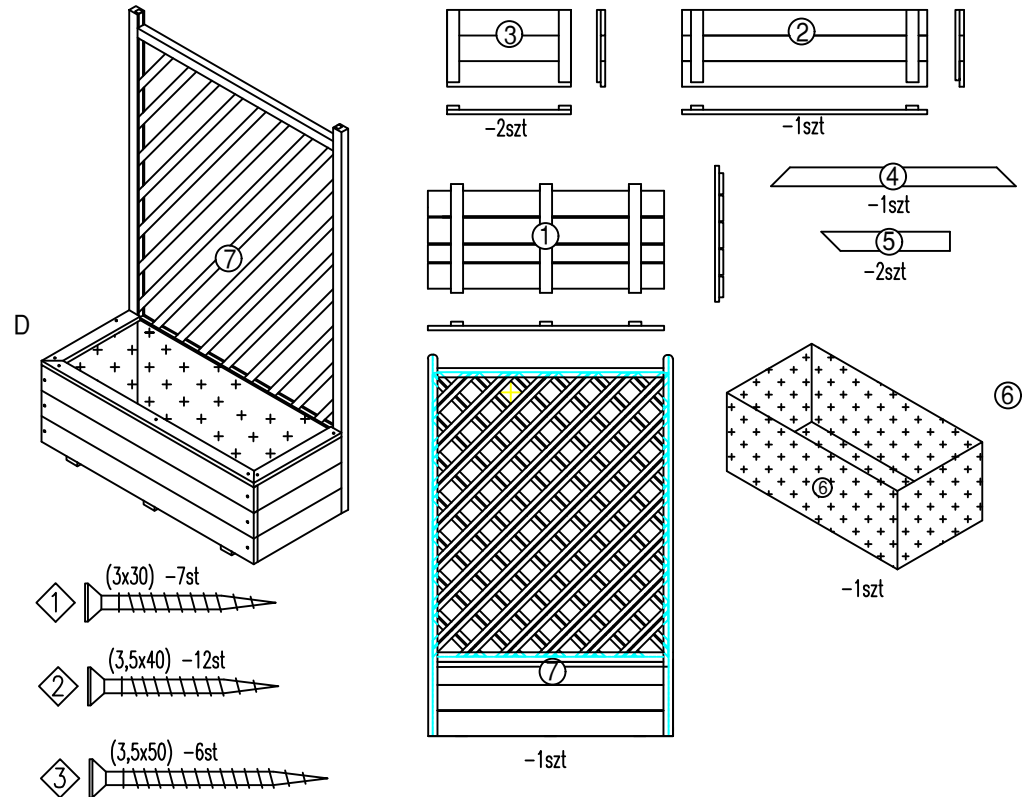

1003339 - plantenbak trellis 140x90x40cm

1/2

- 1 (3x30) - 7st
- 2 (3,5x40) - 12st
- 3 (3,5x50) - 6st

- (S) Vi rekommenderar förbörning av skruvhålen!
- (NL) Voor alle schroeven adviseren wij de gaten voor te boren!
- (D) Vor dem Schraubeneindrehen soll man die Löcher boren!
- (UK) For all screws we advise to pre-bore the holes!
- (F) Pour toutes les vis nous vous recommandons de percer des trous!