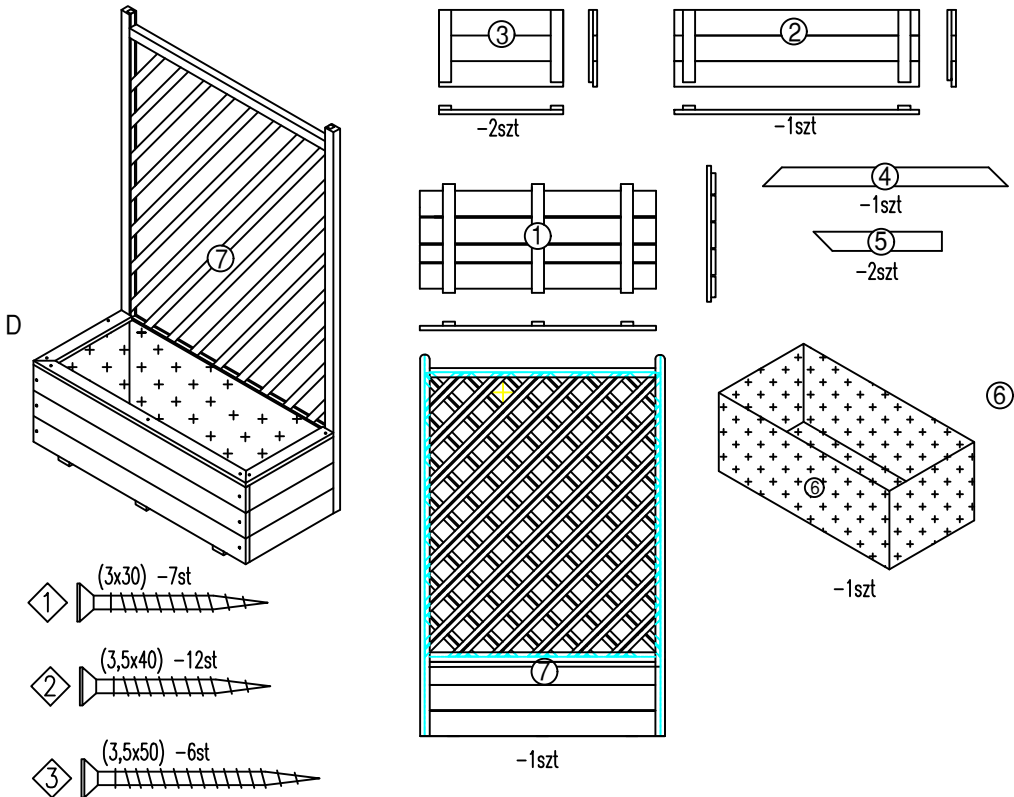

1003339 - plantenbak trellis 140x90x40cm

1/2

- 1 (3x30) - 7st
- 2 (3,5x40) - 12st
- 3 (3,5x50) - 6st

- (S) Vi rekommenderar förbörning av skruvhålen!
- (NL) Voor alle schroeven adviseren wij de gaten voor te boren!
- (D) Vor dem Schraubeneindrehen soll man die Löcher boren!
- (UK) For all screws we advise to pre-bore the holes!
- (F) Pour toutes les vis nous vous recommandons de percer des trous!