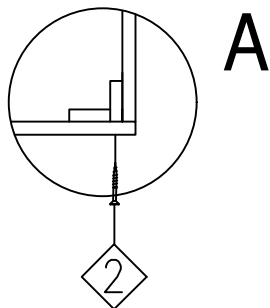

1003339 - plantenbak trellis 140x90x40cm

1/2

- 1 (3x30) - 7st
- 2 (3,5x40) - 12st
- 3 (3,5x50) - 6st

- (S) Vi rekommenderar förbörning av skruvhålen!
- (NL) Voor alle schroeven adviseren wij de gaten voor te boren!
- (D) Vor dem Schraubeneindrehen soll man die Löcher boren!
- (UK) For all screws we advise to pre-bore the holes!
- (F) Pour toutes les vis nous vous recommandons de percer des trous!