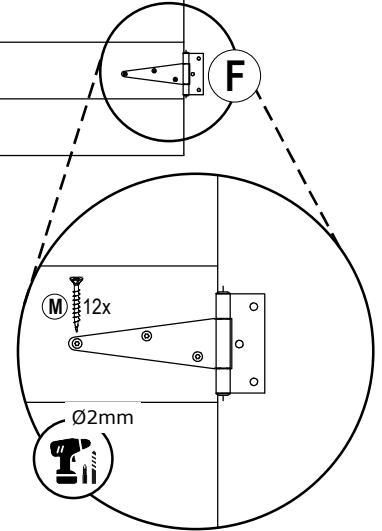

M 54x
(3.5x30) TX10

N 8x
(3.5x16) TX10

Afmetingen zijn circa maten, (constructie)wijzigingen voorbehouden
 Les dimensions sont indicatives. Nous nous réservons le droit de toute modification concernant les produits.
 120520-V04 - Outdoor Life Group Nederland Gouderak B.V.

Afmetingen zijn circa maten, (constructie)wijzigingen voorbehouden
 Les dimensions sont indicatives. Nous nous réservons le droit de toute modification concernant les produits.
 120520-V04 - Outdoor Life Group Nederland Gouderak B.V.

8

BOVENAANZICHT DEKSEL
VUE DE DESSUS AVEC COUVERCLE

2x

VOORAANZICHT DEUR
PORTE DE VUE DE DEVANT

9

10

Afmetingen zijn circa maten, (constructie)wijzigingen voorbehouden

Les dimensions sont indicatives. Nous nous réservons le droit de toute modification concernant les produits.

120520-V04 - Outdoor Life Group Nederland Gouderak B.V.

11

Afmetingen zijn circa maten, (constructie)wijzigingen voorbehouden
Les dimensions sont indicatives. Nous nous réservons le droit de toute modification concernant les produits.
120520-V04 - Outdoor Life Group Nederland Gouderak B.V.