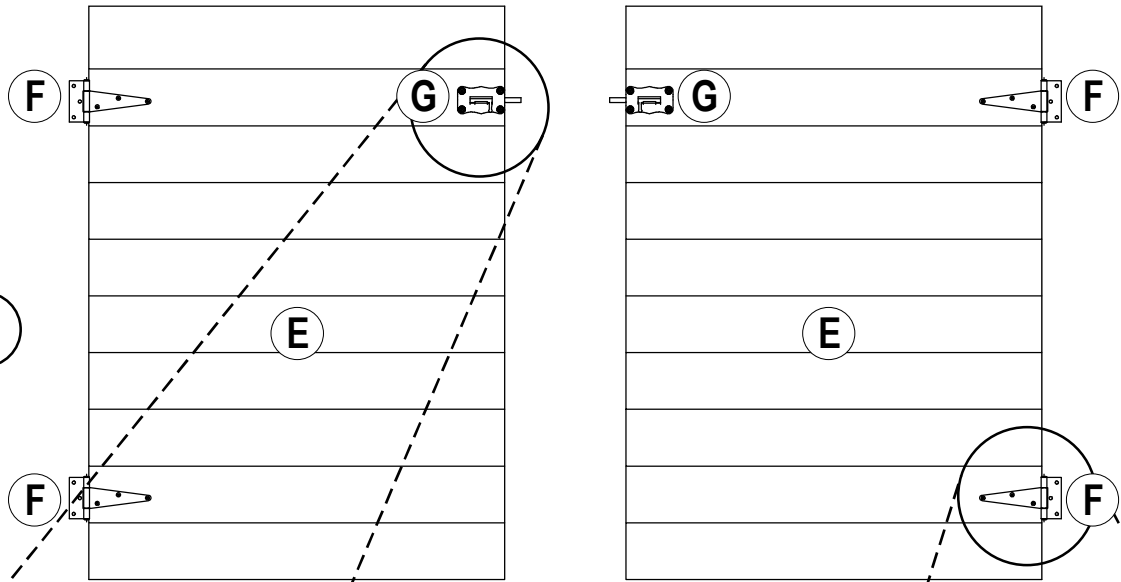

8

BOVENAANZICHT DEKSEL
VUE DE DESSUS AVEC COUVERCLE

2x

VOORAANZICHT DEUR
PORTE DE VUE DE DEVANT

9

10

Afmetingen zijn circa maten, (constructie)wijzigingen voorbehouden

Les dimensions sont indicatives. Nous nous réservons le droit de toute modification concernant les produits.

120520-V04 - Outdoor Life Group Nederland Gouderak B.V.

11

Afmetingen zijn circa maten, (constructie)wijzigingen voorbehouden
Les dimensions sont indicatives. Nous nous réservons le droit de toute modification concernant les produits.
120520-V04 - Outdoor Life Group Nederland Gouderak B.V.