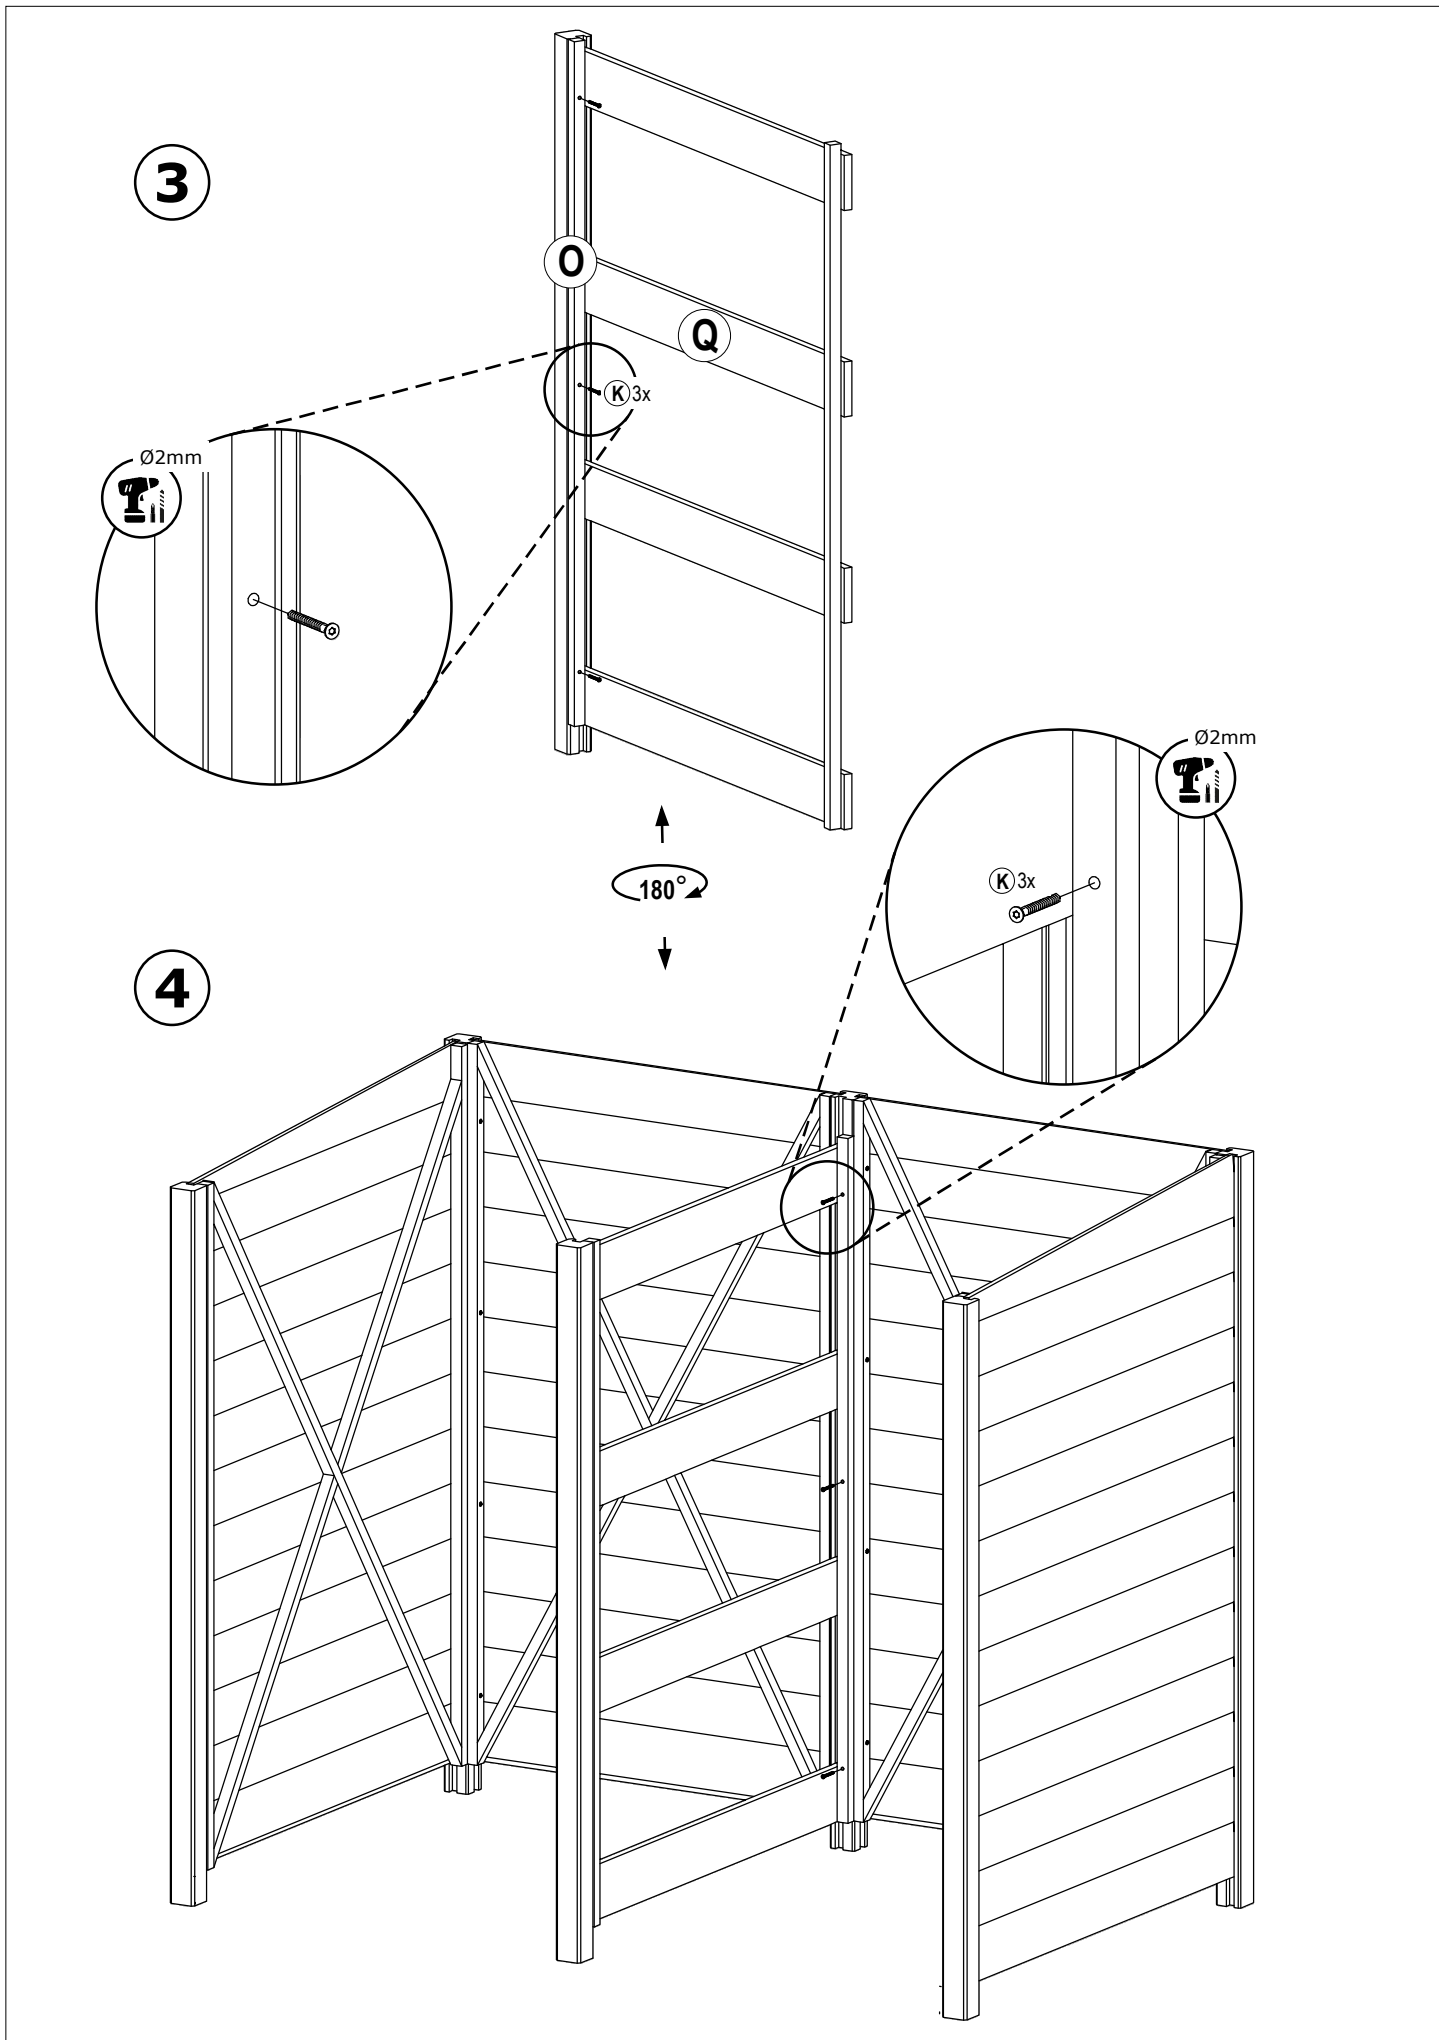

2x **I**

4x **J**

1x **O**

1x **P**

G 2x

F 8x

K 28x
(3.5x45) TX10

L 20x
(3.5x40) TX10

M 54x
(3.5x30) TX10

N 8x
(3.5x16) TX10

Afmetingen zijn circa maten, (constructie)wijzigingen voorbehouden
 Les dimensions sont indicatives. Nous nous réservons le droit de toute modification concernant les produits.
 120520-V04 - Outdoor Life Group Nederland Gouderak B.V.

8

BOVENAANZICHT DEKSEL
VUE DE DESSUS AVEC COUVERCLE

2x

VOORAANZICHT DEUR
PORTE DE VUE DE DEVANT

9

10

Afmetingen zijn circa maten, (constructie)wijzigingen voorbehouden

Les dimensions sont indicatives. Nous nous réservons le droit de toute modification concernant les produits.