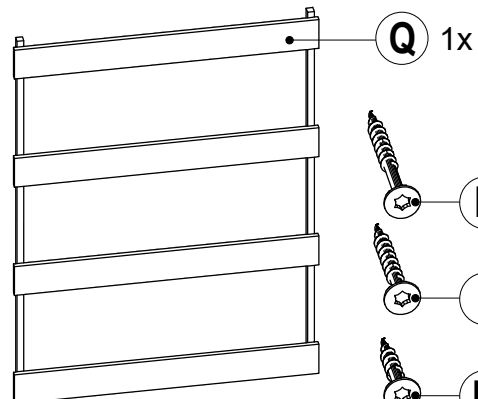

Kliko kast Nyhavn dubbel Cache poubelles double Nyhavn

Art. Nr. 1022768

Gereedschap en tips Outils et conseils

Schroeftol
Alle schroeven voorboren.
Perceuse sans fil
Pré-percer toutes les vis.

Rolmaat Meten is weten! Controleer tijdens het werk regelmatig de maatvoering en haakse hoeken.
Ruban à mesurer Mesurer, c'est savoir! Vérifiez les dimensions et les angles droits régulièrement pendant le travail.

1x **A**

1x **B**

2x **C**

R 2x

2x **D**

E 2x

Q 1x

2x **H**

2x **I**

4x **J**

1x **O**

1x **P**

G 2x

F 8x

K 28x
(3.5x45) TX10

L 20x
(3.5x40) TX10

M 54x
(3.5x30) TX10

N 8x
(3.5x16) TX10

Afmetingen zijn circa maten, (constructie)wijzigingen voorbehouden
 Les dimensions sont indicatives. Nous nous réservons le droit de toute modification concernant les produits.
 120520-V04 - Outdoor Life Group Nederland Gouderak B.V.