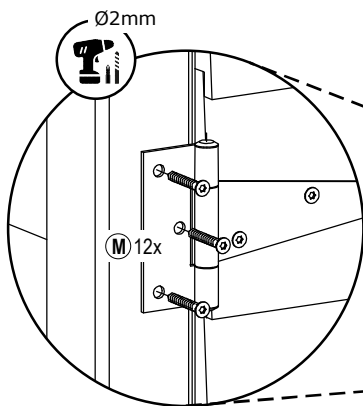

M 54x
(3.5x30) TX10

N 8x
(3.5x16) TX10

Afmetingen zijn circa maten, (constructie)wijzigingen voorbehouden
 Les dimensions sont indicatives. Nous nous réservons le droit de toute modification concernant les produits.
 120520-V04 - Outdoor Life Group Nederland Gouderak B.V.

Afmetingen zijn circa maten, (constructie)wijzigingen voorbehouden
 Les dimensions sont indicatives. Nous nous réservons le droit de toute modification concernant les produits.
 120520-V04 - Outdoor Life Group Nederland Gouderak B.V.

8

BOVENAANZICHT DEKSEL
VUE DE DESSUS AVEC COUVERCLE

2x

VOORAANZICHT DEUR
PORTE DE VUE DE DEVANT

9

10

Afmetingen zijn circa maten, (constructie)wijzigingen voorbehouden

Les dimensions sont indicatives. Nous nous réservons le droit de toute modification concernant les produits.

120520-V04 - Outdoor Life Group Nederland Gouderak B.V.

11

Afmetingen zijn circa maten, (constructie)wijzigingen voorbehouden
Les dimensions sont indicatives. Nous nous réservons le droit de toute modification concernant les produits.
120520-V04 - Outdoor Life Group Nederland Gouderak B.V.