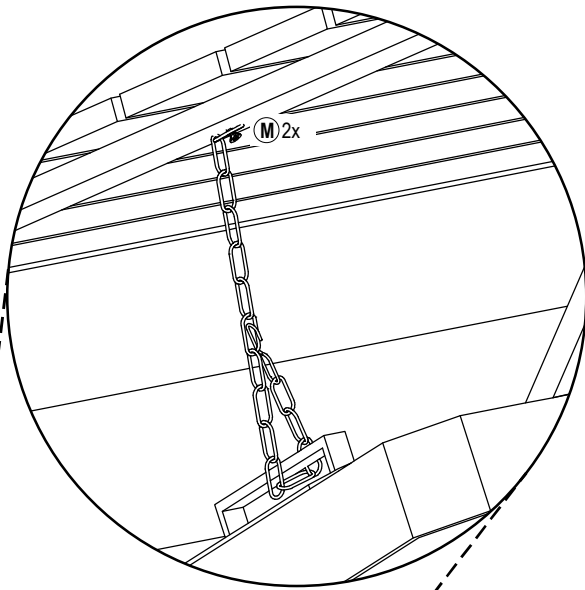

M 54x
(3.5x30) TX10

N 8x
(3.5x16) TX10

Afmetingen zijn circa maten, (constructie)wijzigingen voorbehouden
 Les dimensions sont indicatives. Nous nous réservons le droit de toute modification concernant les produits.
 120520-V04 - Outdoor Life Group Nederland Gouderak B.V.

Afmetingen zijn circa maten, (constructie)wijzigingen voorbehouden
 Les dimensions sont indicatives. Nous nous réservons le droit de toute modification concernant les produits.
 120520-V04 - Outdoor Life Group Nederland Gouderak B.V.

8

BOVENAANZICHT DEKSEL
VUE DE DESSUS AVEC COUVERCLE

2x

VOORAANZICHT DEUR
PORTE DE VUE DE DEVANT

9

10

Afmetingen zijn circa maten, (constructie)wijzigingen voorbehouden

Les dimensions sont indicatives. Nous nous réservons le droit de toute modification concernant les produits.

120520-V04 - Outdoor Life Group Nederland Gouderak B.V.

11

Afmetingen zijn circa maten, (constructie)wijzigingen voorbehouden
Les dimensions sont indicatives. Nous nous réservons le droit de toute modification concernant les produits.
120520-V04 - Outdoor Life Group Nederland Gouderak B.V.