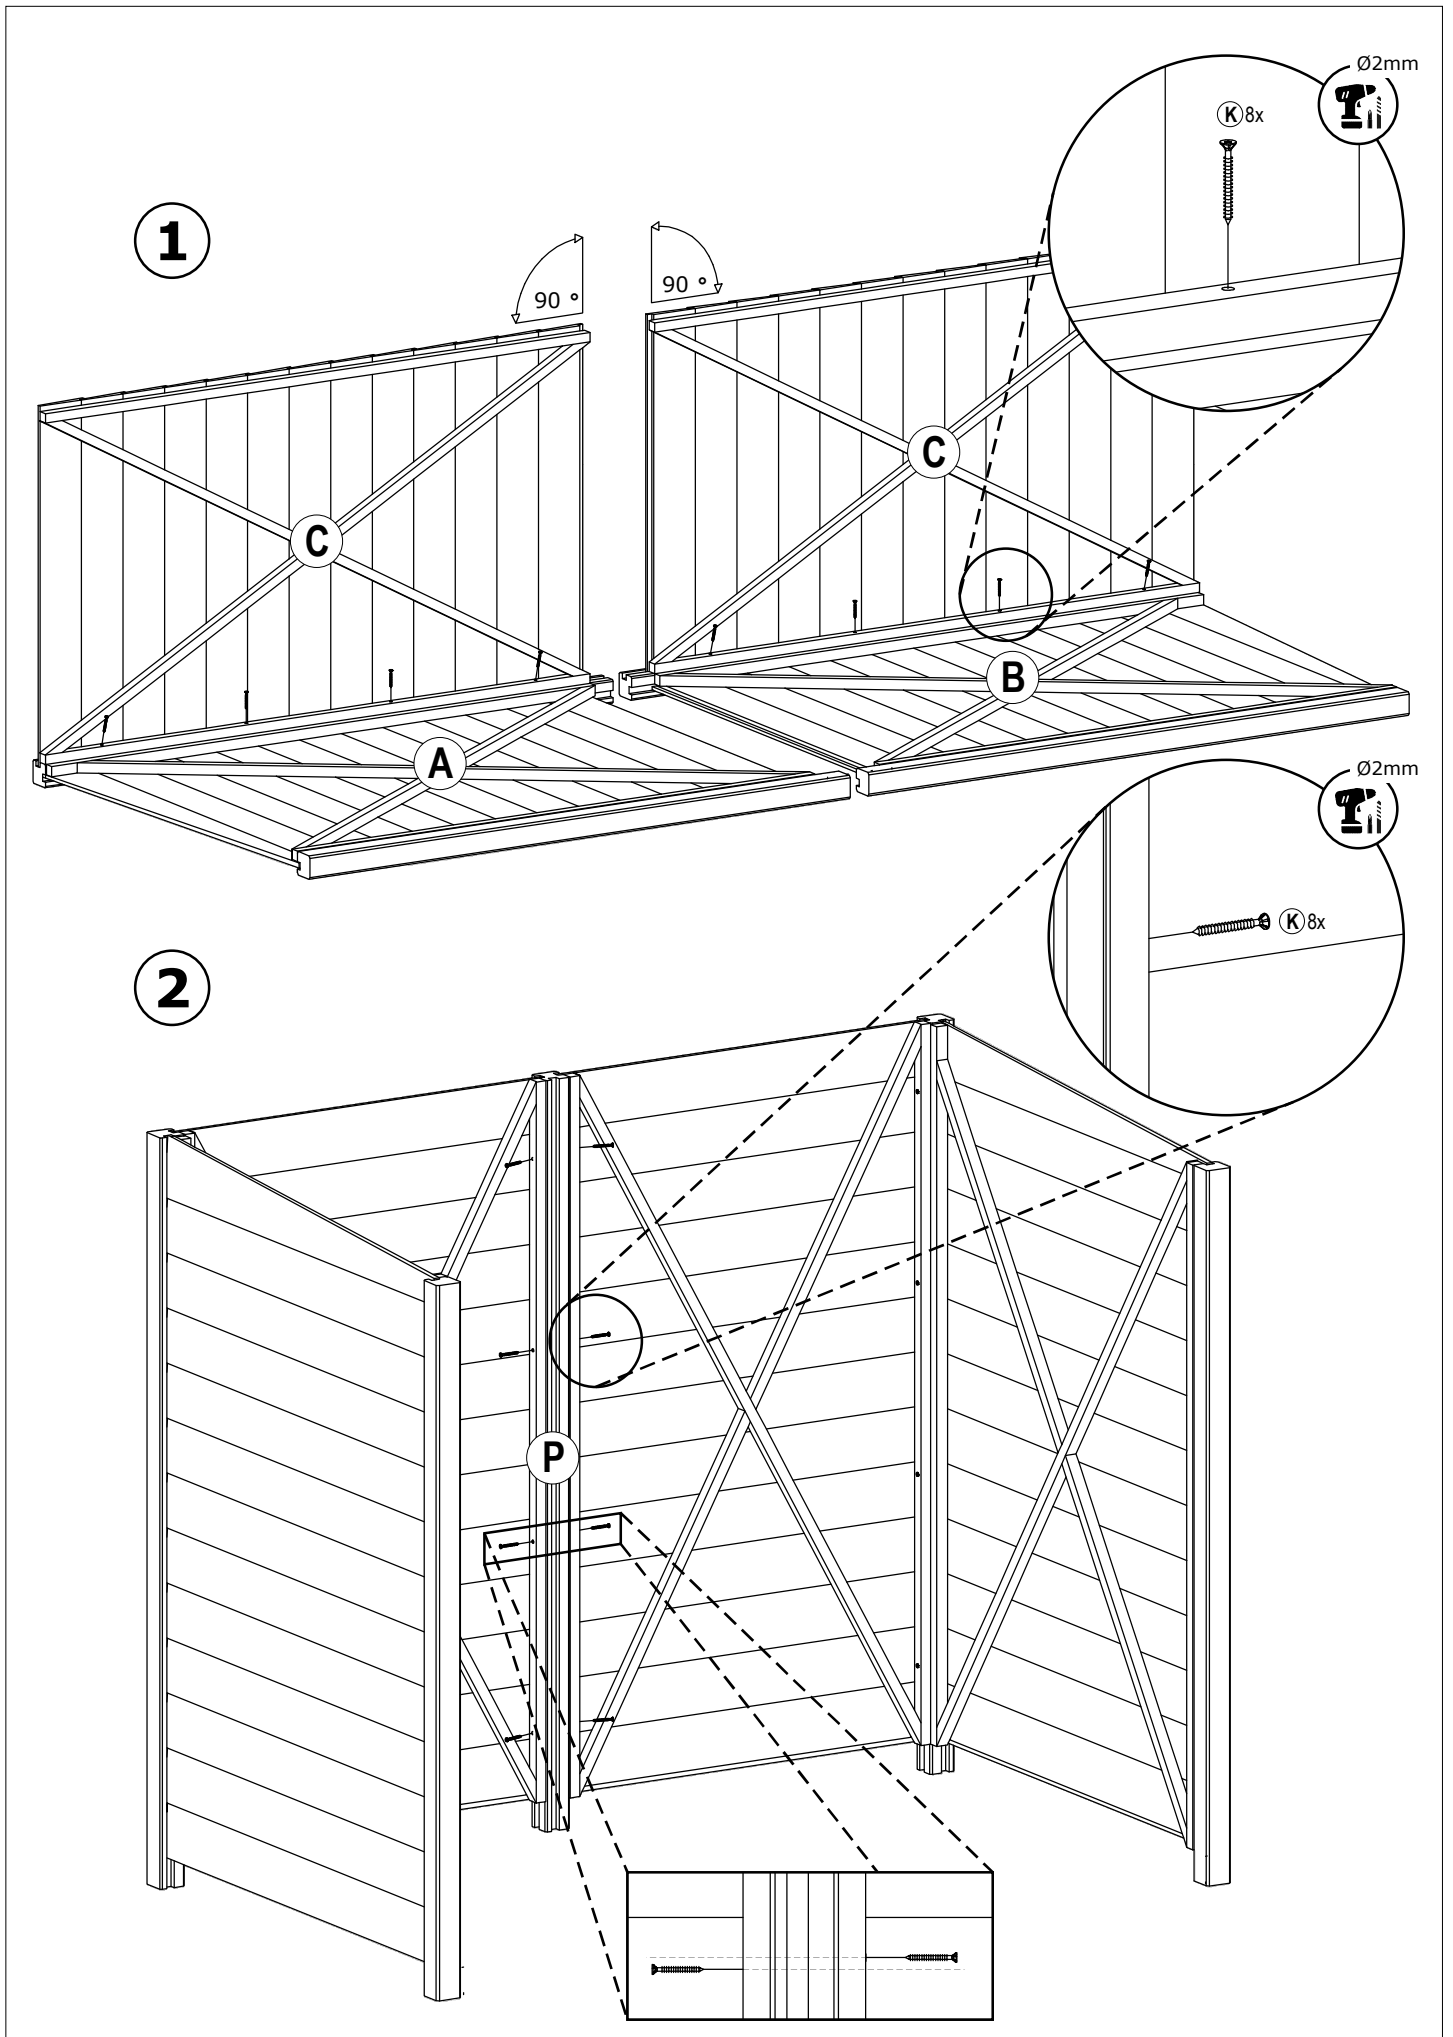

2x **I**

4x **J**

1x **O**

1x **P**

G 2x

F 8x

K 28x
(3.5x45) TX10

L 20x
(3.5x40) TX10

M 54x
(3.5x30) TX10

N 8x
(3.5x16) TX10

Afmetingen zijn circa maten, (constructie)wijzigingen voorbehouden
 Les dimensions sont indicatives. Nous nous réservons le droit de toute modification concernant les produits.
 120520-V04 - Outdoor Life Group Nederland Gouderak B.V.