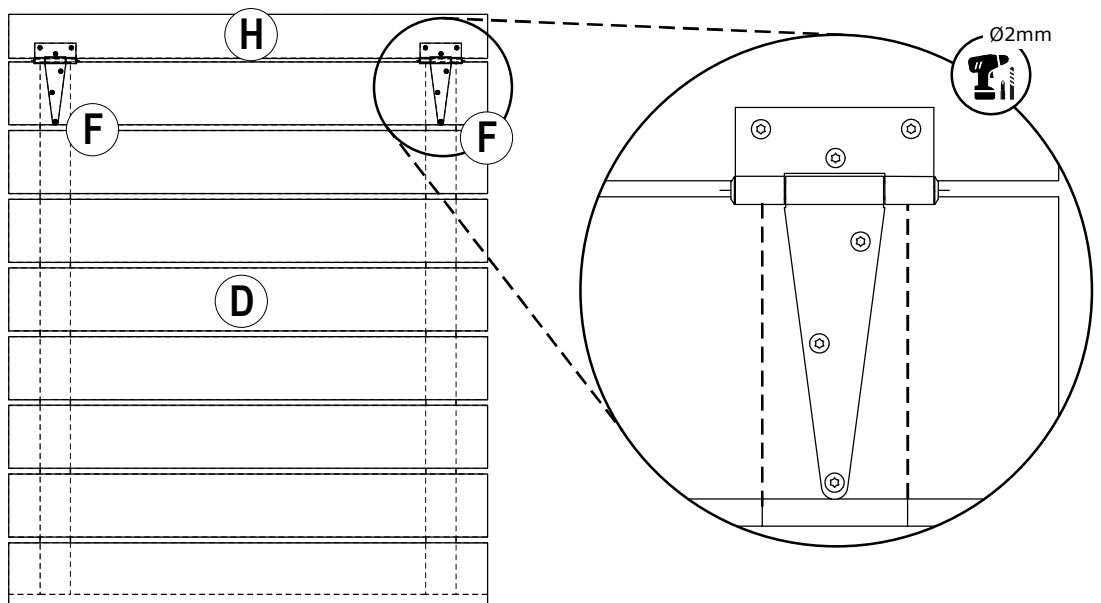

M 54x
(3.5x30) TX10

N 8x
(3.5x16) TX10

Afmetingen zijn circa maten, (constructie)wijzigingen voorbehouden
 Les dimensions sont indicatives. Nous nous réservons le droit de toute modification concernant les produits.
 120520-V04 - Outdoor Life Group Nederland Gouderak B.V.

Afmetingen zijn circa maten, (constructie)wijzigingen voorbehouden
 Les dimensions sont indicatives. Nous nous réservons le droit de toute modification concernant les produits.
 120520-V04 - Outdoor Life Group Nederland Gouderak B.V.

8

BOVENAANZICHT DEKSEL
VUE DE DESSUS AVEC COUVERCLE

2x

VOORAANZICHT DEUR
PORTE DE VUE DE DEVANT

9

10

Afmetingen zijn circa maten, (constructie)wijzigingen voorbehouden

Les dimensions sont indicatives. Nous nous réservons le droit de toute modification concernant les produits.