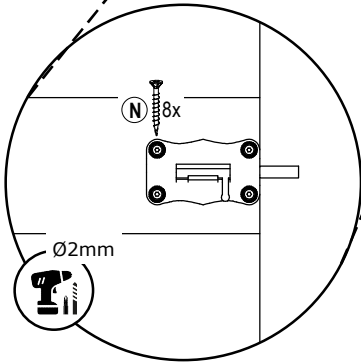

M 54x
(3.5x30) TX10

N 8x
(3.5x16) TX10

Afmetingen zijn circa maten, (constructie)wijzigingen voorbehouden
 Les dimensions sont indicatives. Nous nous réservons le droit de toute modification concernant les produits.
 120520-V04 - Outdoor Life Group Nederland Gouderak B.V.

Afmetingen zijn circa maten, (constructie)wijzigingen voorbehouden
 Les dimensions sont indicatives. Nous nous réservons le droit de toute modification concernant les produits.
 120520-V04 - Outdoor Life Group Nederland Gouderak B.V.

8

BOVENAANZICHT DEKSEL
VUE DE DESSUS AVEC COUVERCLE

2x

VOORAANZICHT DEUR
PORTE DE VUE DE DEVANT

9

10

Afmetingen zijn circa maten, (constructie)wijzigingen voorbehouden

Les dimensions sont indicatives. Nous nous réservons le droit de toute modification concernant les produits.

120520-V04 - Outdoor Life Group Nederland Gouderak B.V.

11

Afmetingen zijn circa maten, (constructie)wijzigingen voorbehouden
Les dimensions sont indicatives. Nous nous réservons le droit de toute modification concernant les produits.
120520-V04 - Outdoor Life Group Nederland Gouderak B.V.