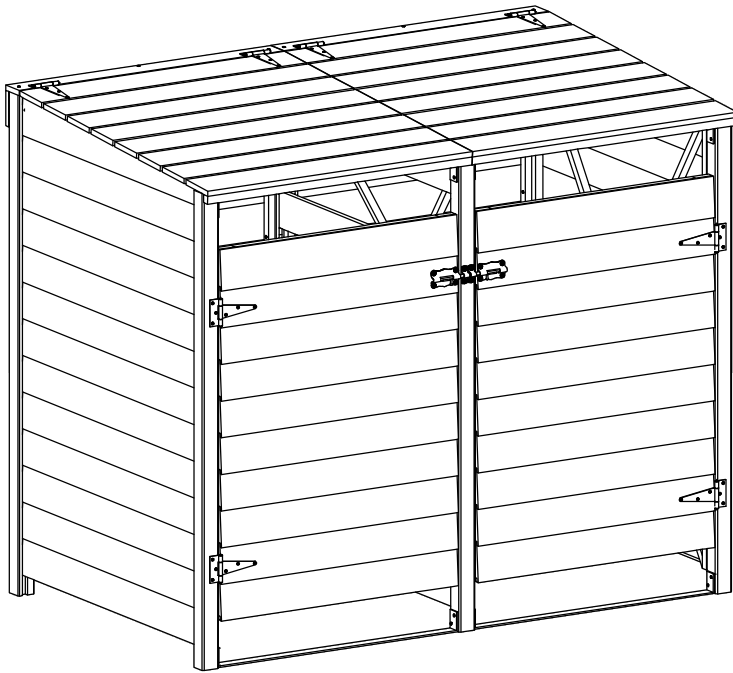

Kliko kast Nyhavn dubbel Cache poubelles double Nyhavn

Art. Nr. 1022768

Gereedschap en tips Outils et conseils

Schroeftol
Alle schroeven voorboren.
Perceuse sans fil
Pré-percer toutes les vis.

Rolmaat Meten is weten! Controleer tijdens het werk regelmatig de maatvoering en haakse hoeken.
Ruban à mesurer Mesurer, c'est savoir! Vérifiez les dimensions et les angles droits régulièrement pendant le travail.

M 54x
(3.5x30) TX10

N 8x
(3.5x16) TX10

Afmetingen zijn circa maten, (constructie)wijzigingen voorbehouden
 Les dimensions sont indicatives. Nous nous réservons le droit de toute modification concernant les produits.
 120520-V04 - Outdoor Life Group Nederland Gouderak B.V.