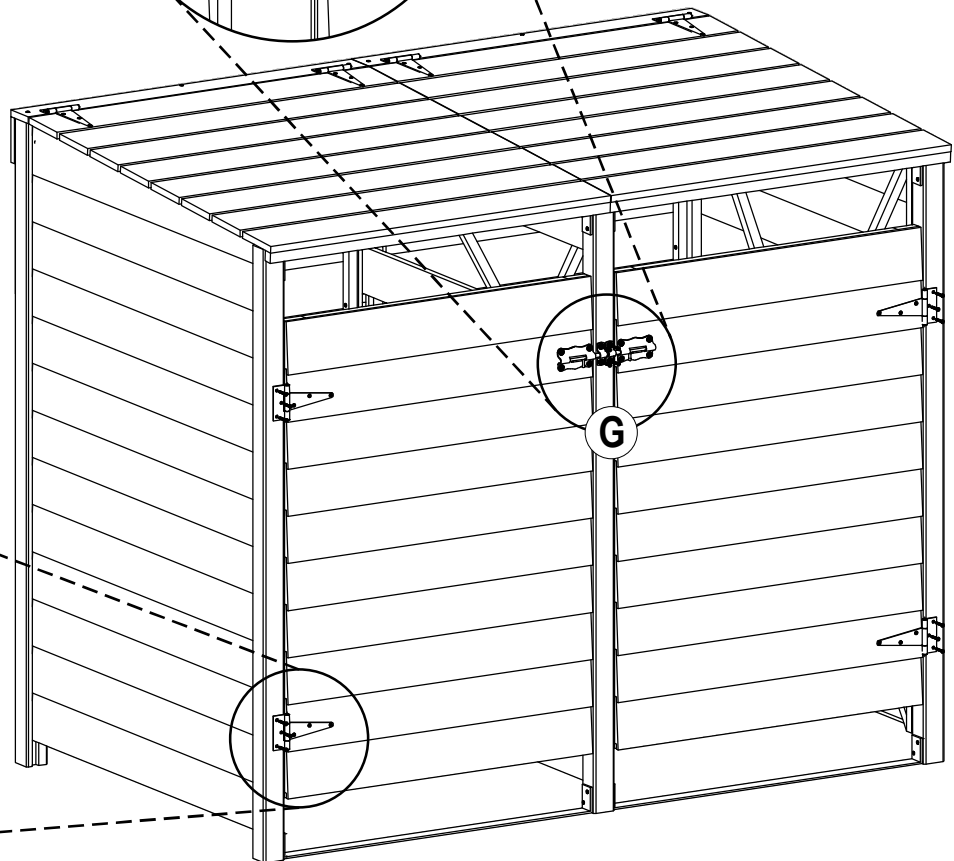

Afmetingen zijn circa maten, (constructie)wijzigingen voorbehouden
 Les dimensions sont indicatives. Nous nous réservons le droit de toute modification concernant les produits.
 120520-V04 - Outdoor Life Group Nederland Gouderak B.V.

8

BOVENAANZICHT DEKSEL
VUE DE DESSUS AVEC COUVERCLE

2x

VOORAANZICHT DEUR
PORTE DE VUE DE DEVANT

9

10

Afmetingen zijn circa maten, (constructie)wijzigingen voorbehouden

Les dimensions sont indicatives. Nous nous réservons le droit de toute modification concernant les produits.

120520-V04 - Outdoor Life Group Nederland Gouderak B.V.

11

Afmetingen zijn circa maten, (constructie)wijzigingen voorbehouden
Les dimensions sont indicatives. Nous nous réservons le droit de toute modification concernant les produits.
120520-V04 - Outdoor Life Group Nederland Gouderak B.V.