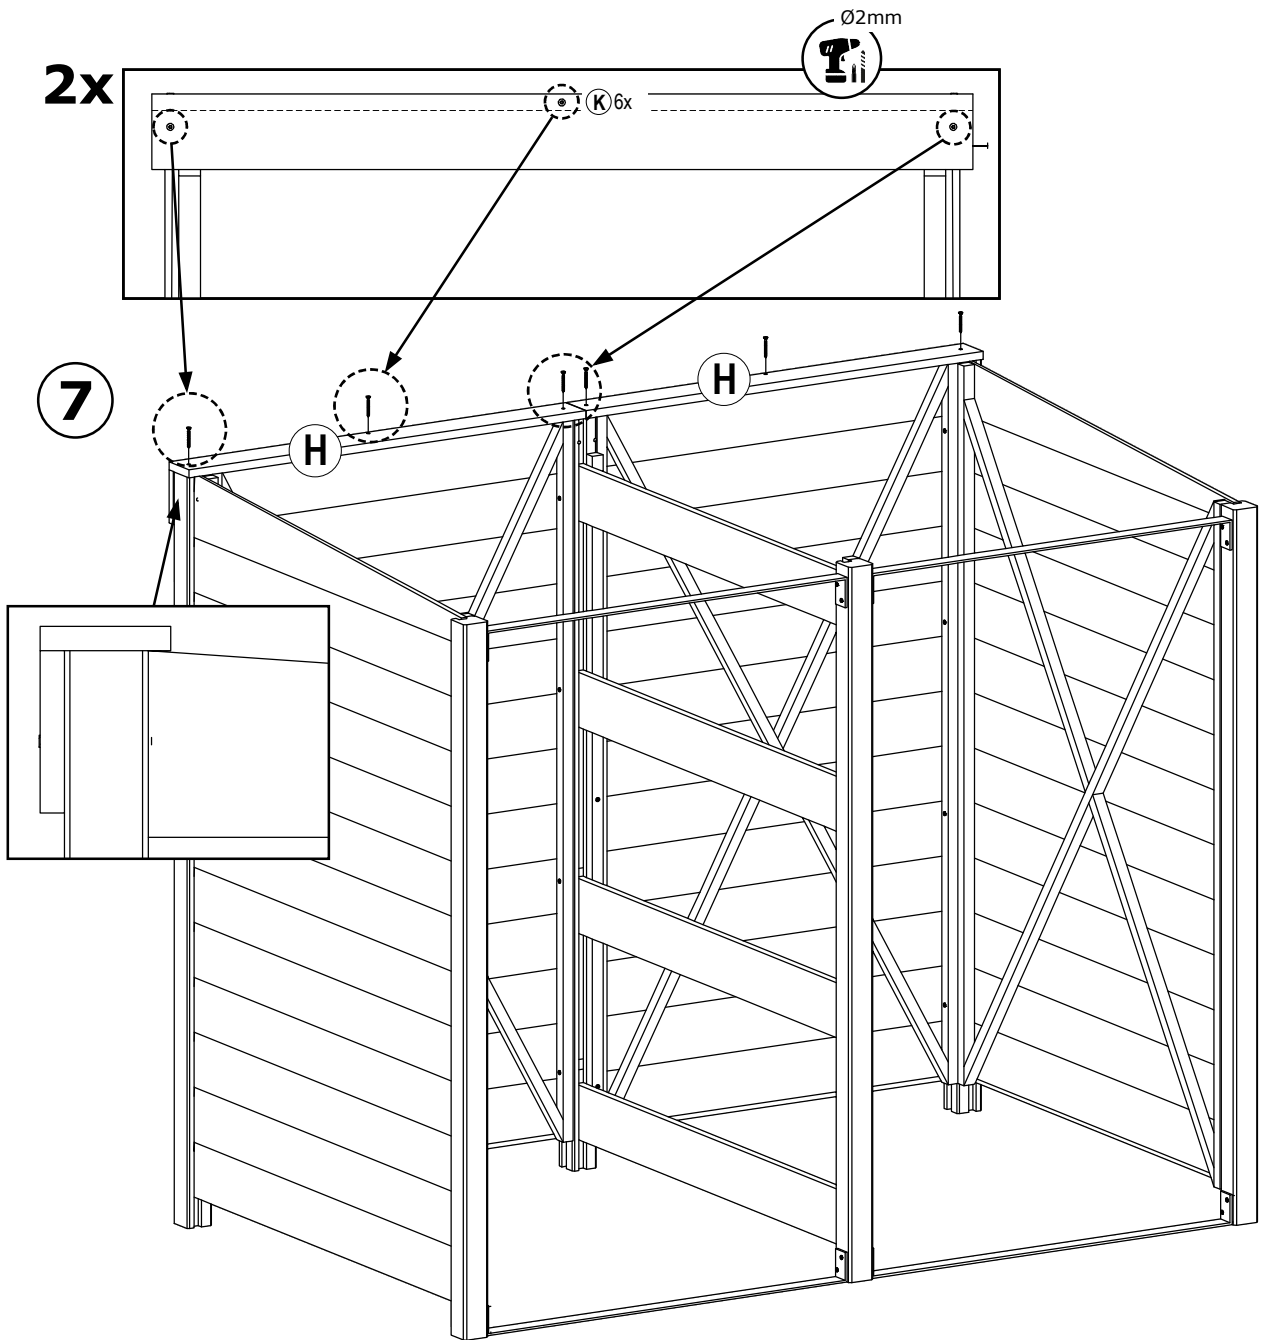

M 54x
(3.5x30) TX10

N 8x
(3.5x16) TX10

Afmetingen zijn circa maten, (constructie)wijzigingen voorbehouden
 Les dimensions sont indicatives. Nous nous réservons le droit de toute modification concernant les produits.
 120520-V04 - Outdoor Life Group Nederland Gouderak B.V.

Afmetingen zijn circa maten, (constructie)wijzigingen voorbehouden
 Les dimensions sont indicatives. Nous nous réservons le droit de toute modification concernant les produits.
 120520-V04 - Outdoor Life Group Nederland Gouderak B.V.

8

BOVENAANZICHT DEKSEL
VUE DE DESSUS AVEC COUVERCLE

2x

VOORAANZICHT DEUR
PORTE DE VUE DE DEVANT

9

10

Afmetingen zijn circa maten, (constructie)wijzigingen voorbehouden

Les dimensions sont indicatives. Nous nous réservons le droit de toute modification concernant les produits.