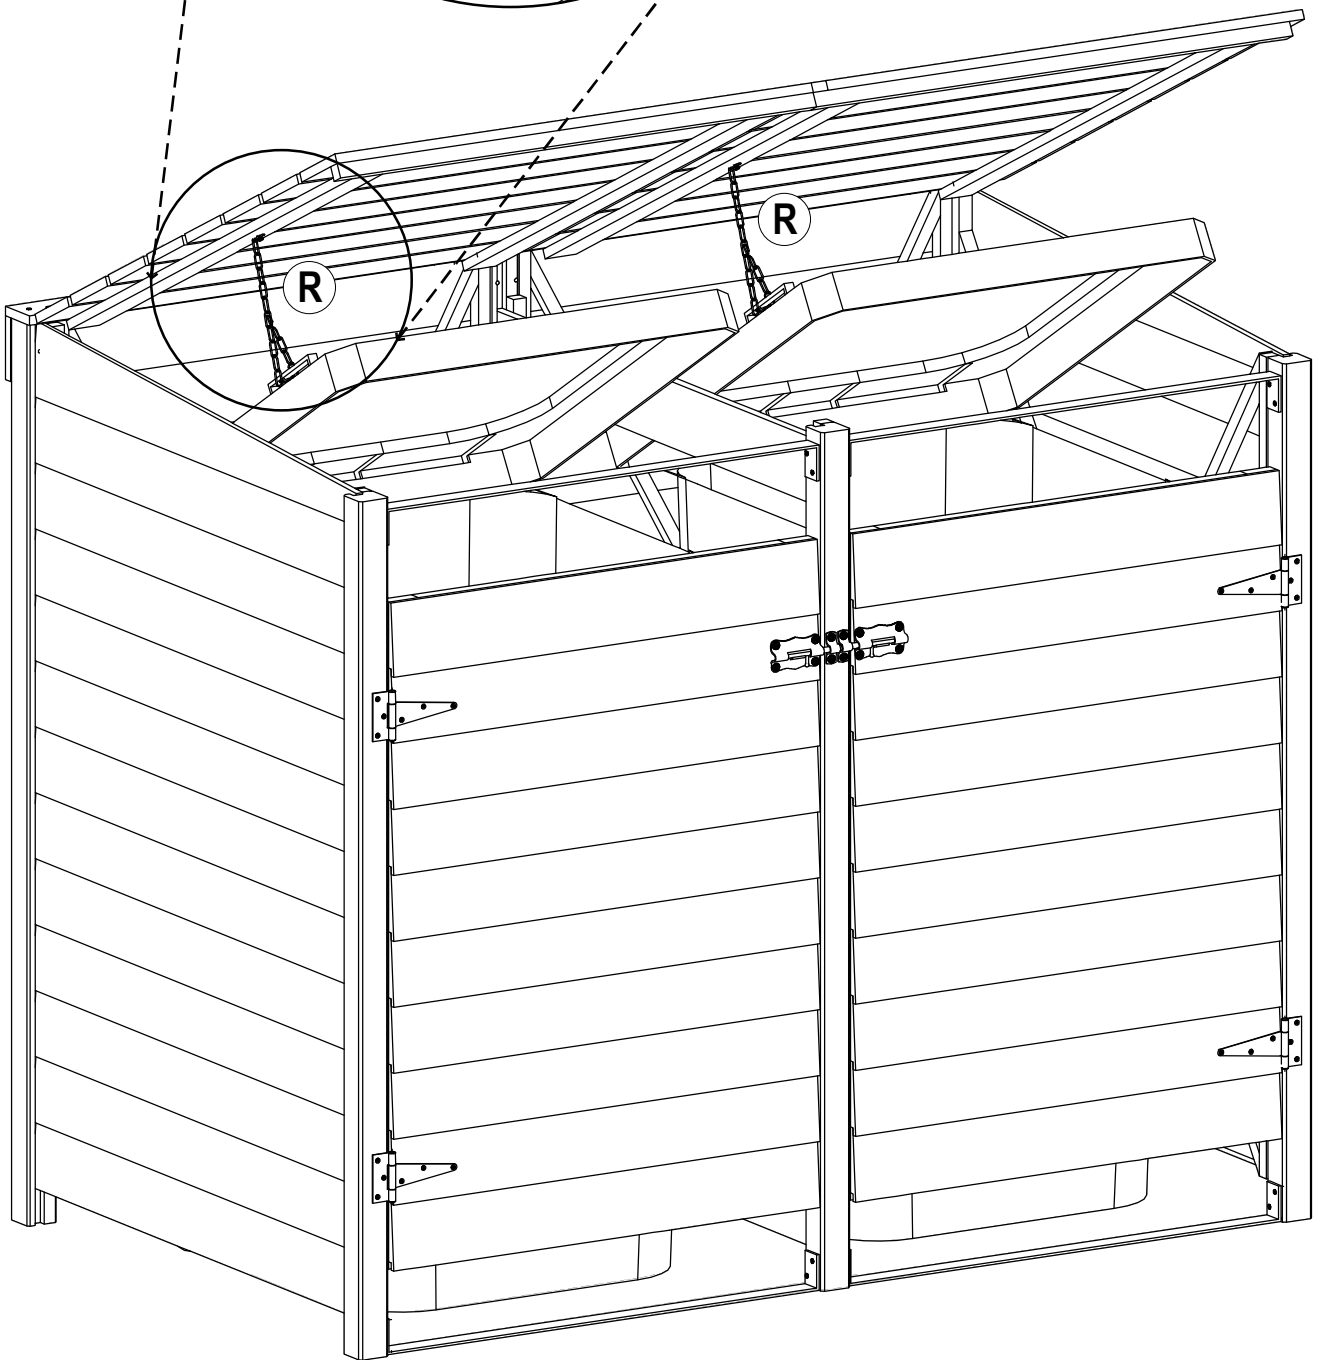

8

BOVENAANZICHT DEKSEL
VUE DE DESSUS AVEC COUVERCLE

2x

VOORAANZICHT DEUR
PORTE DE VUE DE DEVANT

9

10

Afmetingen zijn circa maten, (constructie)wijzigingen voorbehouden

Les dimensions sont indicatives. Nous nous réservons le droit de toute modification concernant les produits.

120520-V04 - Outdoor Life Group Nederland Gouderak B.V.

11

Afmetingen zijn circa maten, (constructie)wijzigingen voorbehouden
Les dimensions sont indicatives. Nous nous réservons le droit de toute modification concernant les produits.
120520-V04 - Outdoor Life Group Nederland Gouderak B.V.