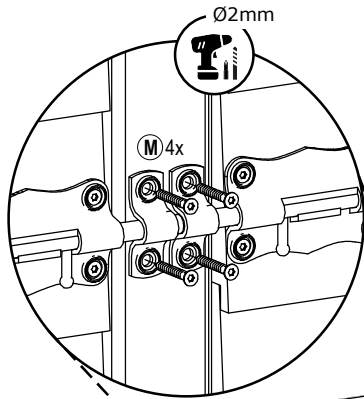

M 54x
(3.5x30) TX10

N 8x
(3.5x16) TX10

Afmetingen zijn circa maten, (constructie)wijzigingen voorbehouden
 Les dimensions sont indicatives. Nous nous réservons le droit de toute modification concernant les produits.
 120520-V04 - Outdoor Life Group Nederland Gouderak B.V.

Afmetingen zijn circa maten, (constructie)wijzigingen voorbehouden
 Les dimensions sont indicatives. Nous nous réservons le droit de toute modification concernant les produits.
 120520-V04 - Outdoor Life Group Nederland Gouderak B.V.

8

BOVENAANZICHT DEKSEL
VUE DE DESSUS AVEC COUVERCLE

2x

VOORAANZICHT DEUR
PORTE DE VUE DE DEVANT

9

10

Afmetingen zijn circa maten, (constructie)wijzigingen voorbehouden

Les dimensions sont indicatives. Nous nous réservons le droit de toute modification concernant les produits.

120520-V04 - Outdoor Life Group Nederland Gouderak B.V.

11

Afmetingen zijn circa maten, (constructie)wijzigingen voorbehouden
Les dimensions sont indicatives. Nous nous réservons le droit de toute modification concernant les produits.
120520-V04 - Outdoor Life Group Nederland Gouderak B.V.