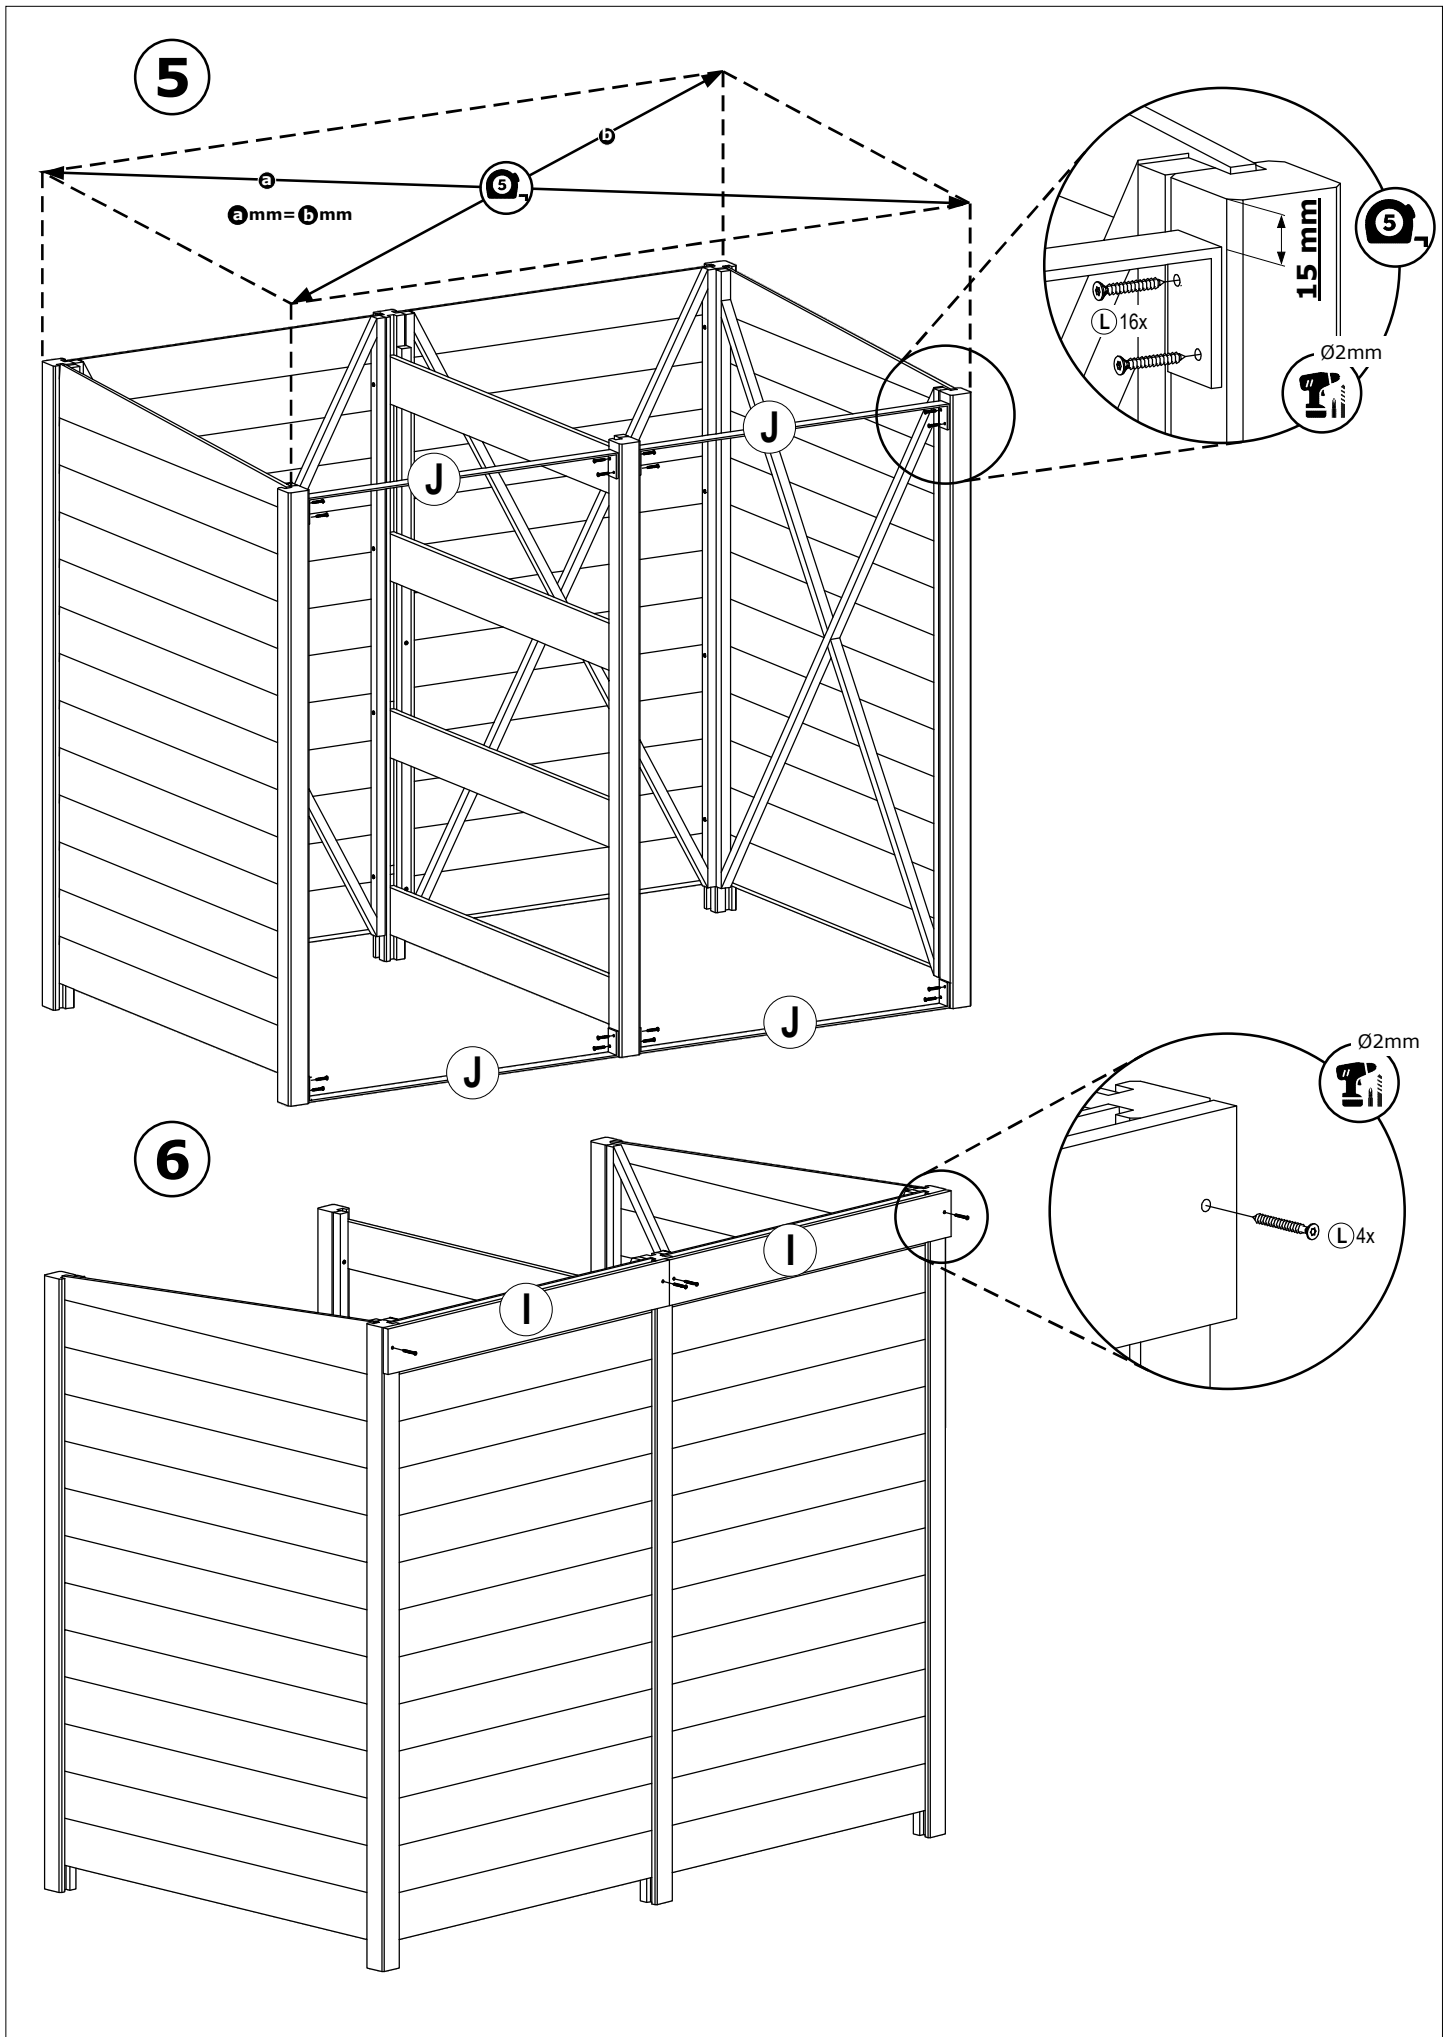

M 54x
(3.5x30) TX10

N 8x
(3.5x16) TX10

Afmetingen zijn circa maten, (constructie)wijzigingen voorbehouden
 Les dimensions sont indicatives. Nous nous réservons le droit de toute modification concernant les produits.
 120520-V04 - Outdoor Life Group Nederland Gouderak B.V.

Afmetingen zijn circa maten, (constructie)wijzigingen voorbehouden
 Les dimensions sont indicatives. Nous nous réservons le droit de toute modification concernant les produits.
 120520-V04 - Outdoor Life Group Nederland Gouderak B.V.

8

BOVENAANZICHT DEKSEL
VUE DE DESSUS AVEC COUVERCLE

2x

VOORAANZICHT DEUR
PORTE DE VUE DE DEVANT

9

10

Afmetingen zijn circa maten, (constructie)wijzigingen voorbehouden

Les dimensions sont indicatives. Nous nous réservons le droit de toute modification concernant les produits.