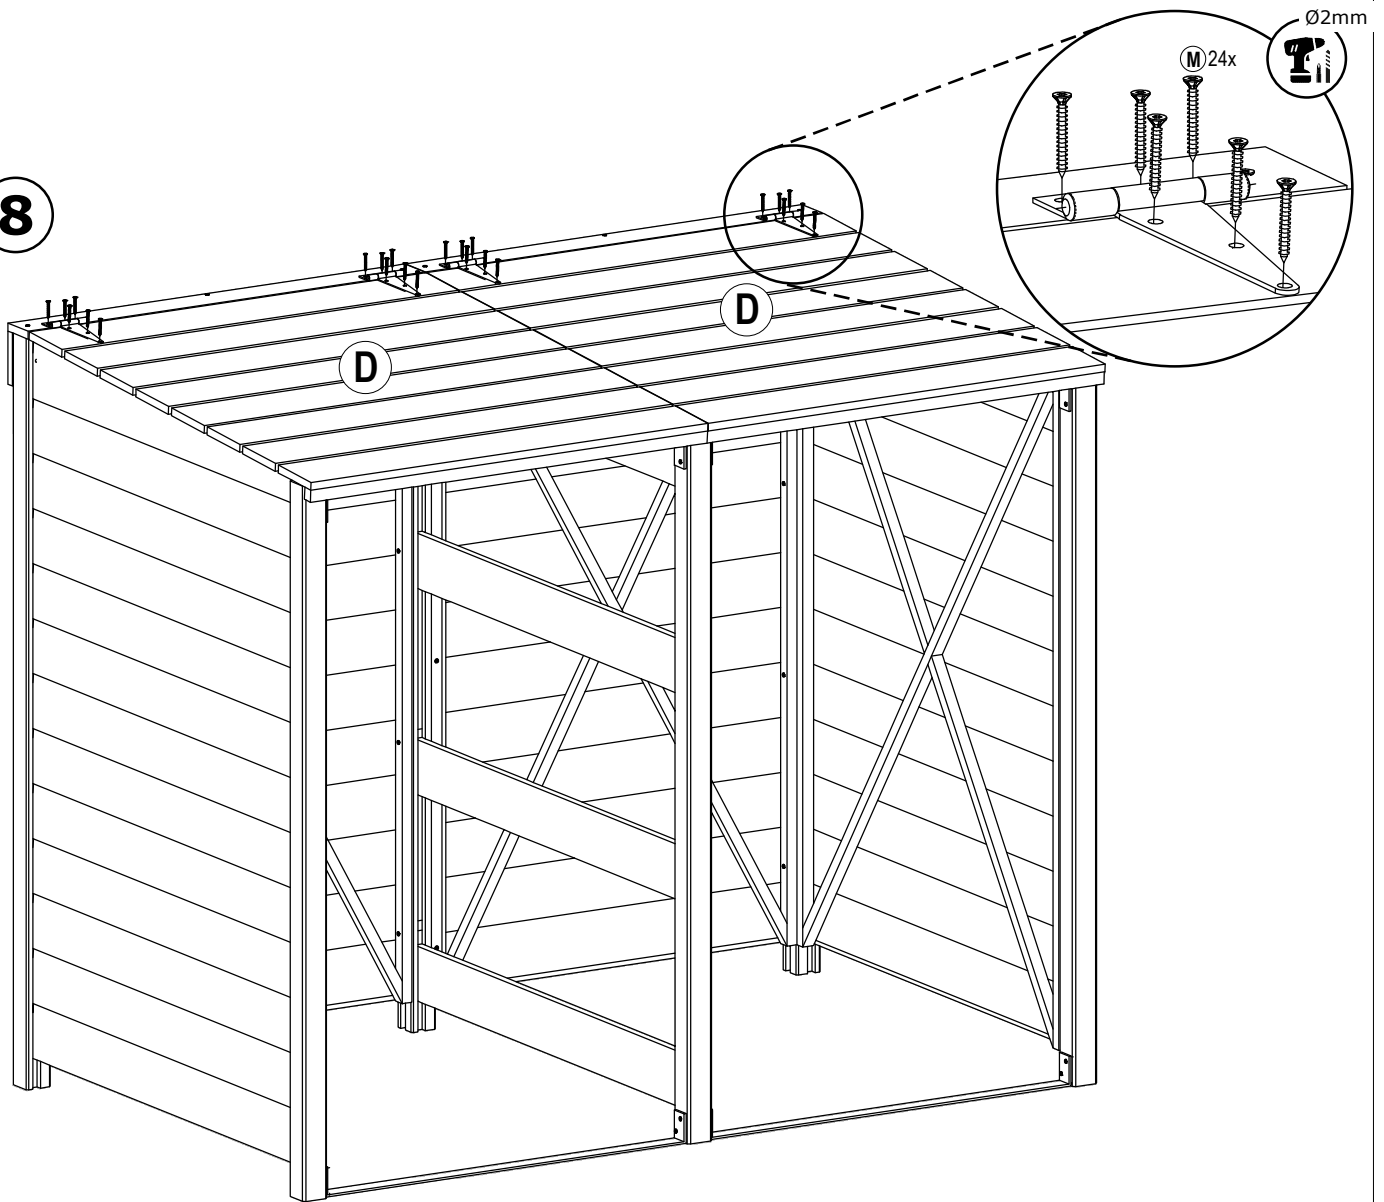

M 54x
(3.5x30) TX10

N 8x
(3.5x16) TX10

Afmetingen zijn circa maten, (constructie)wijzigingen voorbehouden
 Les dimensions sont indicatives. Nous nous réservons le droit de toute modification concernant les produits.
 120520-V04 - Outdoor Life Group Nederland Gouderak B.V.

Afmetingen zijn circa maten, (constructie)wijzigingen voorbehouden
 Les dimensions sont indicatives. Nous nous réservons le droit de toute modification concernant les produits.
 120520-V04 - Outdoor Life Group Nederland Gouderak B.V.

8

BOVENAANZICHT DEKSEL
VUE DE DESSUS AVEC COUVERCLE

2x

VOORAANZICHT DEUR
PORTE DE VUE DE DEVANT

9

10

Afmetingen zijn circa maten, (constructie)wijzigingen voorbehouden

Les dimensions sont indicatives. Nous nous réservons le droit de toute modification concernant les produits.