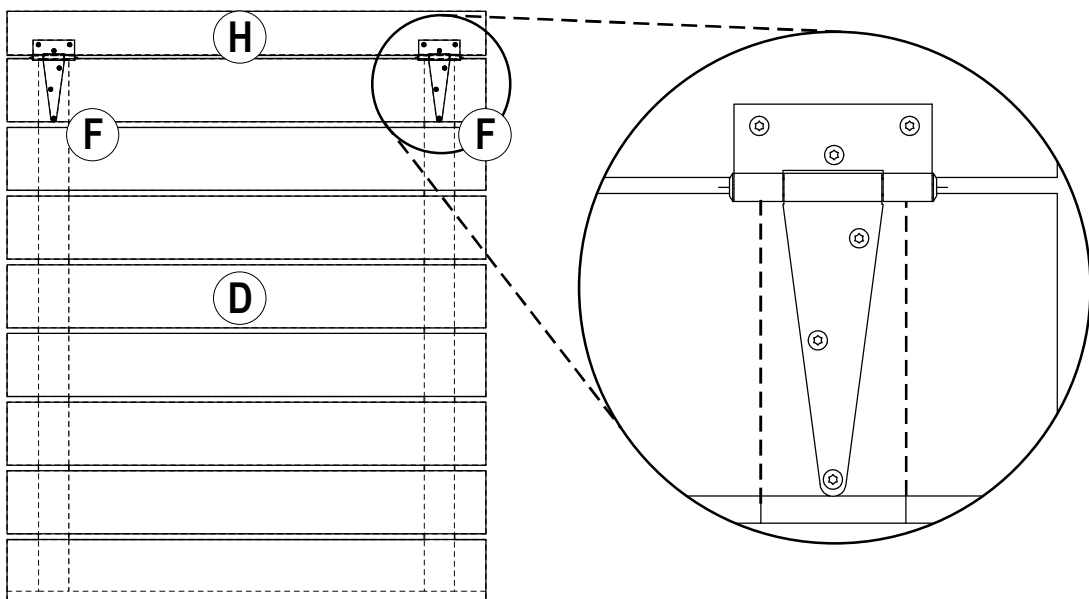

1

2

3

4

Afmetingen zijn circa maten, (constructie)wijzigingen voorbehouden
Les dimensions sont indicatives. Nous nous réservons le droit de toute modification concernant les produits.
120520-V03 - Outdoor Life Group Nederland Gouderak B.V.

BOVENAANZICHT DEKSEL
VUE DE DESSUS AVEC COUVERCLE

Afmetingen zijn circa maten, (constructie)wijzigingen voorbehouden

Les dimensions sont indicatives. Nous nous réservons le droit de toute modification concernant les produits.