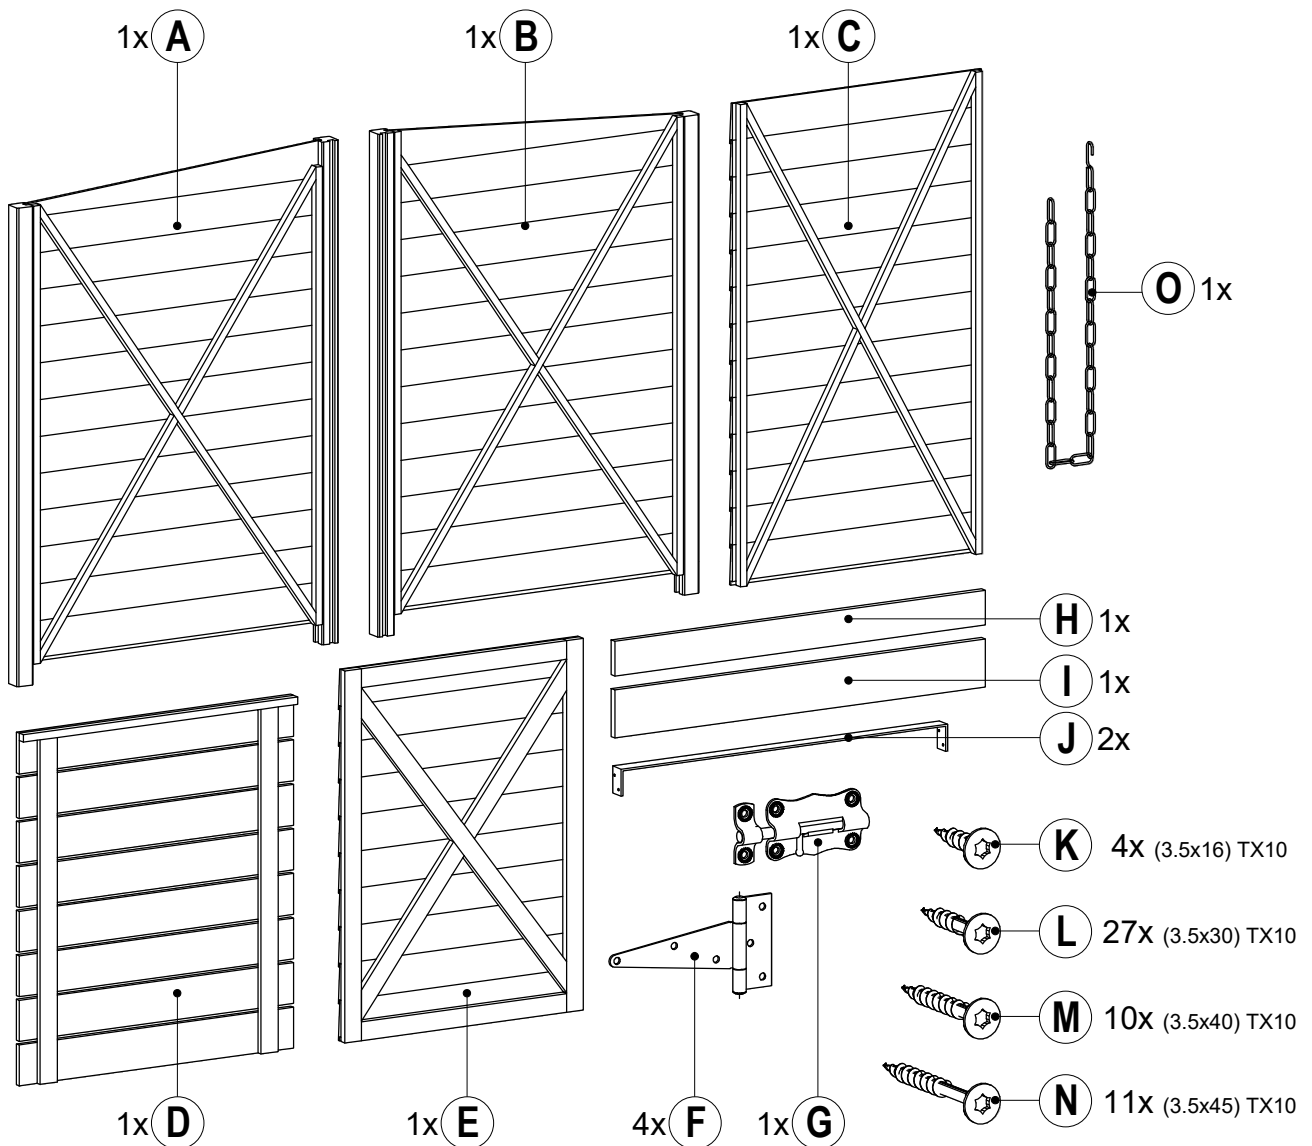

Kliko kast Nyhavn enkel Cache poubelles Nyhavn

Art. Nr. 1022767

Gereedschap en tips Outils et conseils

Schroeftol
Alle schroeven voorboren.
Perceuse sans fil
Pré-percer toutes les vis.

Romaat Meten is weten! Controleer tijdens het werk regelmatig de maatvoering en haakse hoeken.
Ruban à mesurer Mesurer, c'est savoir! Vérifiez les dimensions et les angles droits régulièrement pendant le travail.

1

2

3

4

Afmetingen zijn circa maten, (constructie)wijzigingen voorbehouden
Les dimensions sont indicatives. Nous nous réservons le droit de toute modification concernant les produits.
120520-V03 - Outdoor Life Group Nederland Gouderak B.V.

BOVENAANZICHT DEKSEL
VUE DE DESSUS AVEC COUVERCLE

Afmetingen zijn circa maten, (constructie)wijzigingen voorbehouden

Les dimensions sont indicatives. Nous nous réservons le droit de toute modification concernant les produits.