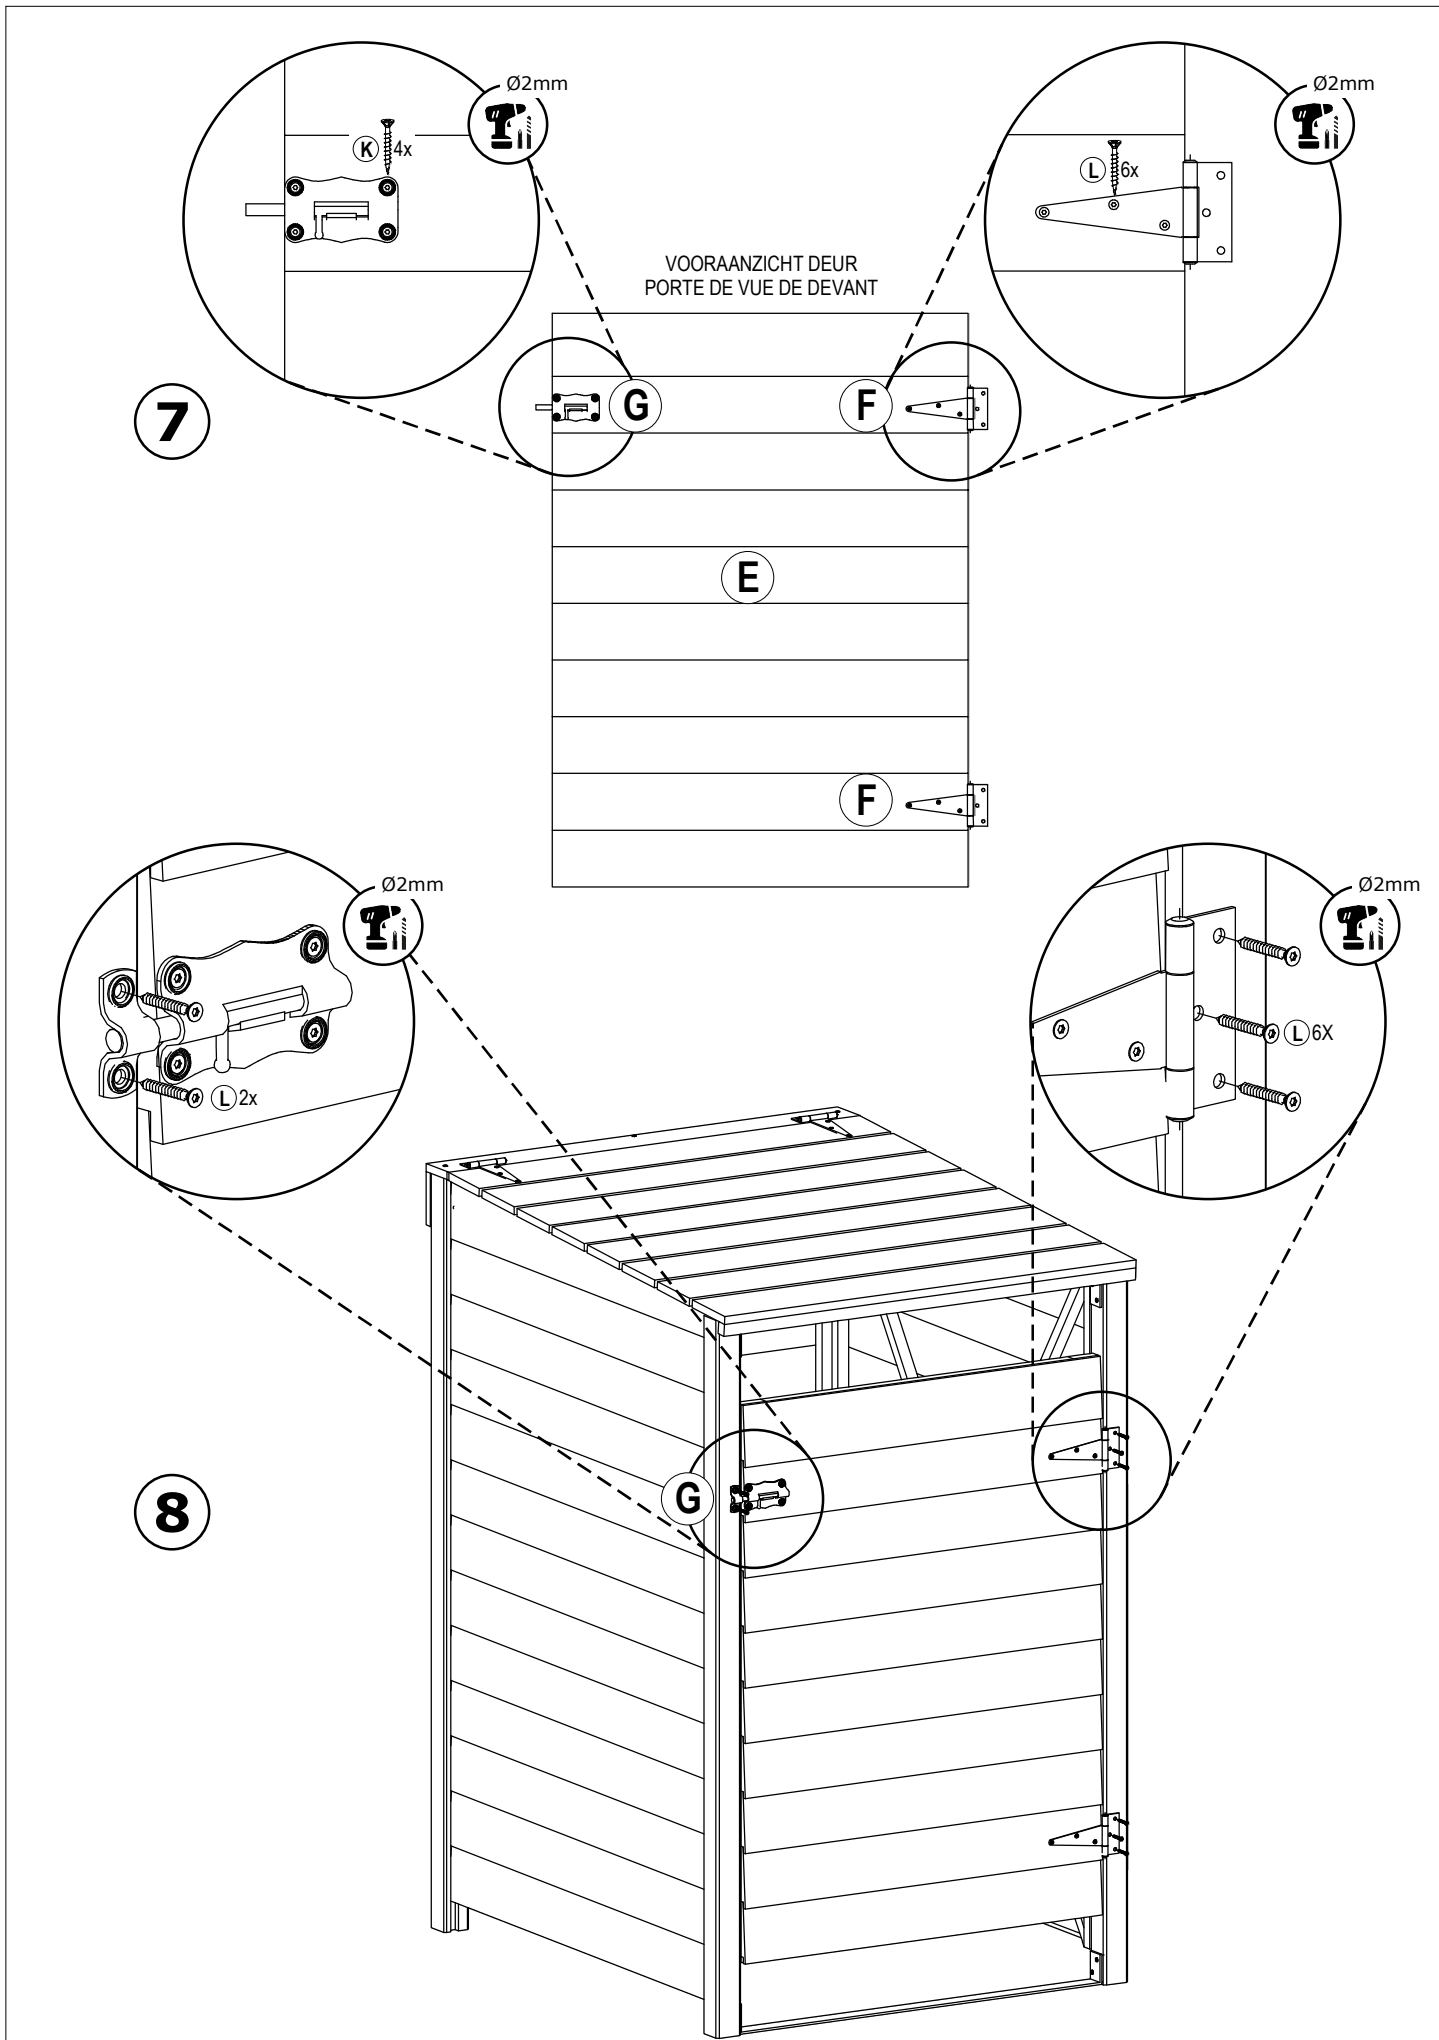

Kliko kast Nyhavn enkel Cache poubelles Nyhavn

Art. Nr. 1022767

Gereedschap en tips Outils et conseils

Schroeftol
Alle schroeven voorboren.
Perceuse sans fil
Pré-percer toutes les vis.

Romaat Meten is weten! Controleer tijdens het werk regelmatig de maatvoering en haakse hoeken.
Ruban à mesurer Mesurer, c'est savoir! Vérifiez les dimensions et les angles droits régulièrement pendant le travail.

1

2

3

4

Afmetingen zijn circa maten, (constructie)wijzigingen voorbehouden
Les dimensions sont indicatives. Nous nous réservons le droit de toute modification concernant les produits.
120520-V03 - Outdoor Life Group Nederland Gouderak B.V.

BOVENAANZICHT DEKSEL
VUE DE DESSUS AVEC COUVERCLE

Afmetingen zijn circa maten, (constructie)wijzigingen voorbehouden

Les dimensions sont indicatives. Nous nous réservons le droit de toute modification concernant les produits.