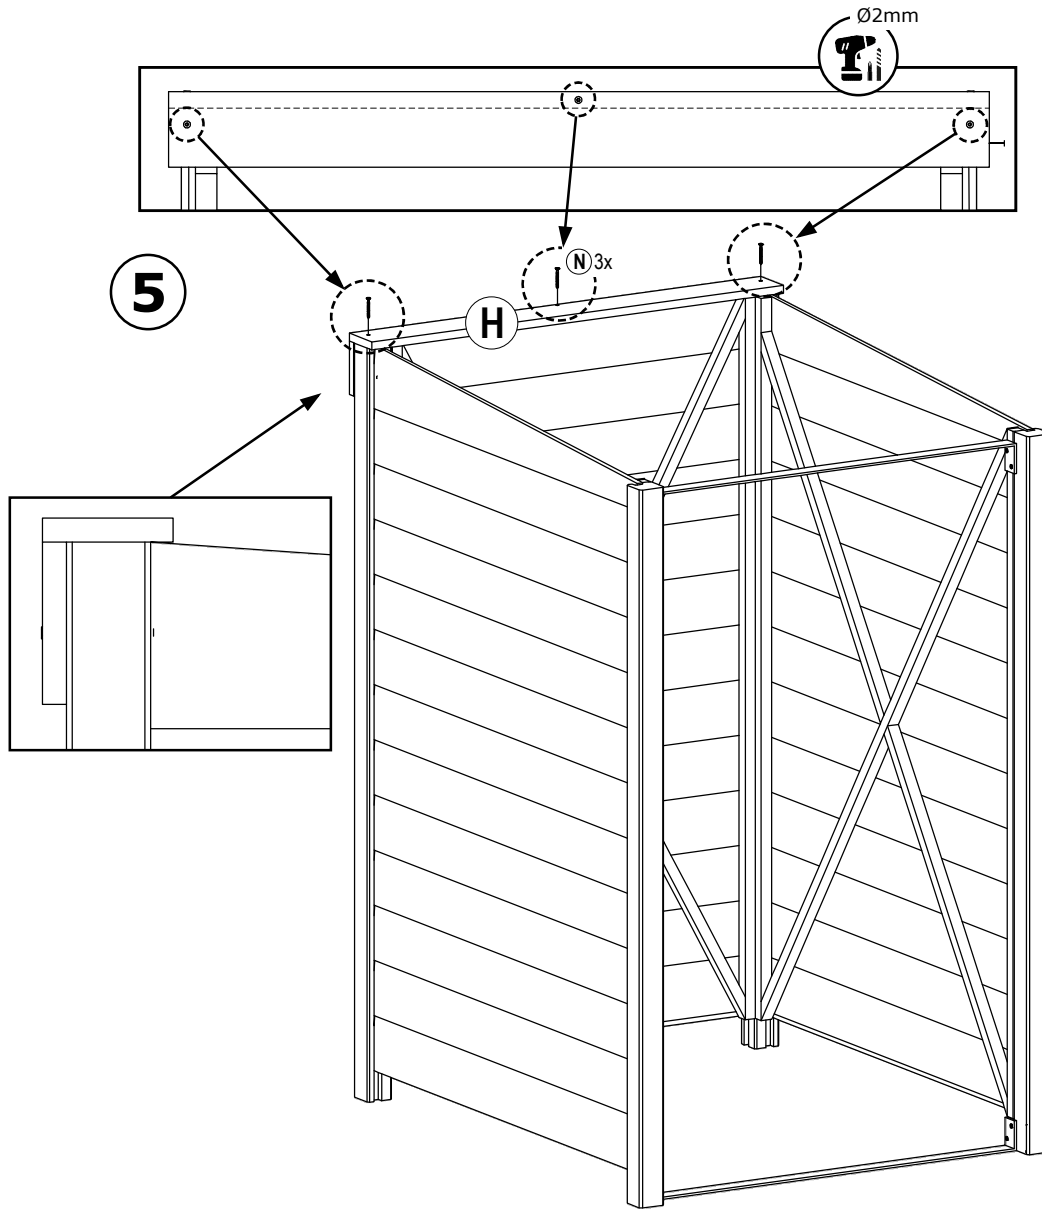

1

2

3

4

Afmetingen zijn circa maten, (constructie)wijzigingen voorbehouden
Les dimensions sont indicatives. Nous nous réservons le droit de toute modification concernant les produits.
120520-V03 - Outdoor Life Group Nederland Gouderak B.V.

BOVENAANZICHT DEKSEL
VUE DE DESSUS AVEC COUVERCLE

Afmetingen zijn circa maten, (constructie)wijzigingen voorbehouden

Les dimensions sont indicatives. Nous nous réservons le droit de toute modification concernant les produits.