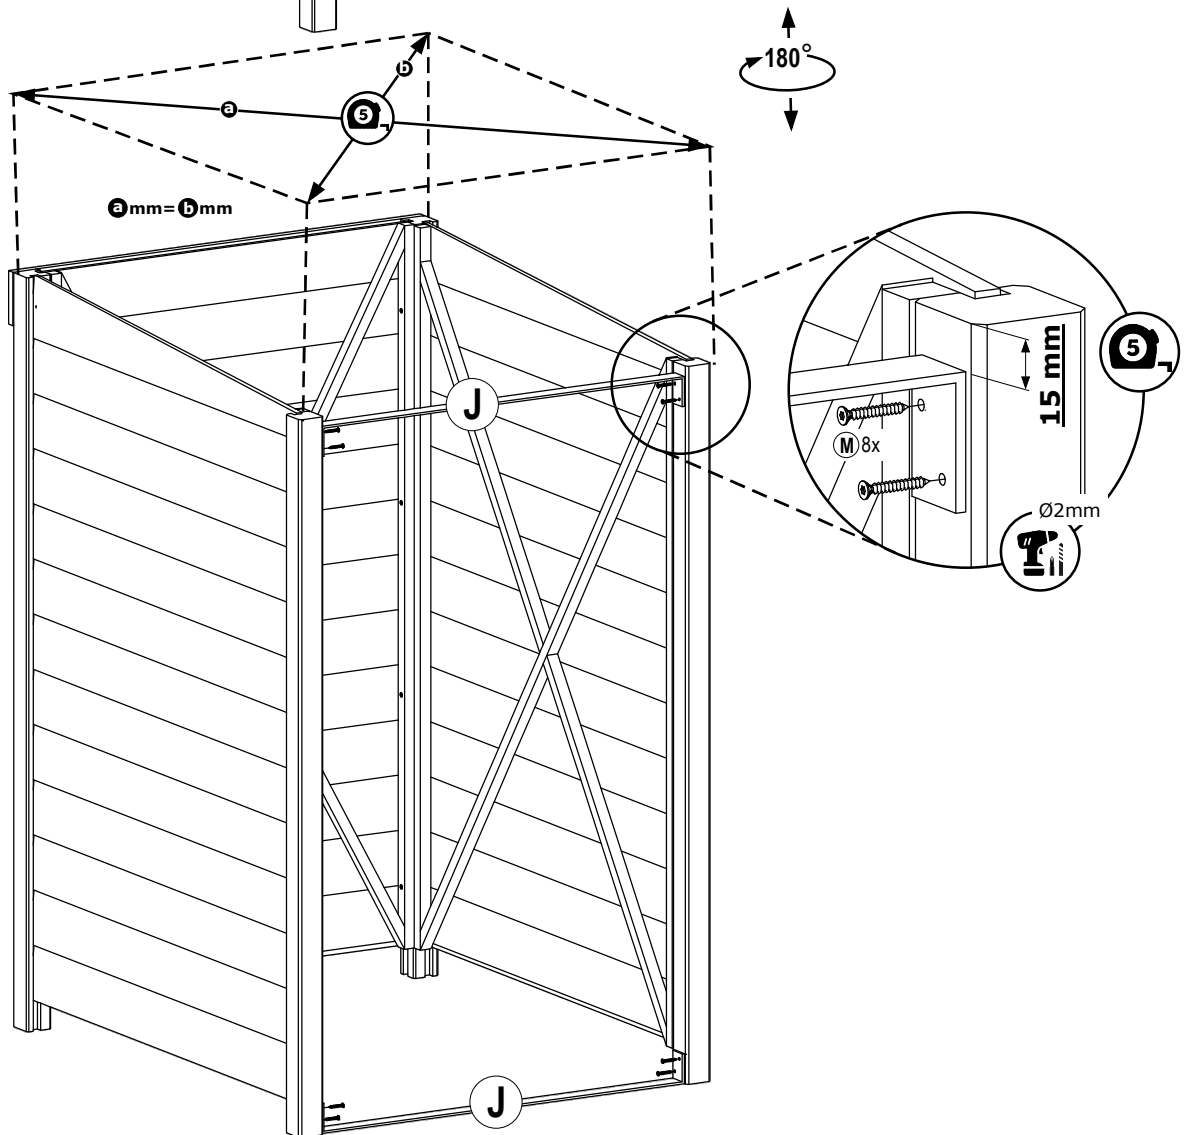

1

2

3

4

Afmetingen zijn circa maten, (constructie)wijzigingen voorbehouden
Les dimensions sont indicatives. Nous nous réservons le droit de toute modification concernant les produits.
120520-V03 - Outdoor Life Group Nederland Gouderak B.V.

BOVENAANZICHT DEKSEL
VUE DE DESSUS AVEC COUVERCLE

Afmetingen zijn circa maten, (constructie)wijzigingen voorbehouden

Les dimensions sont indicatives. Nous nous réservons le droit de toute modification concernant les produits.