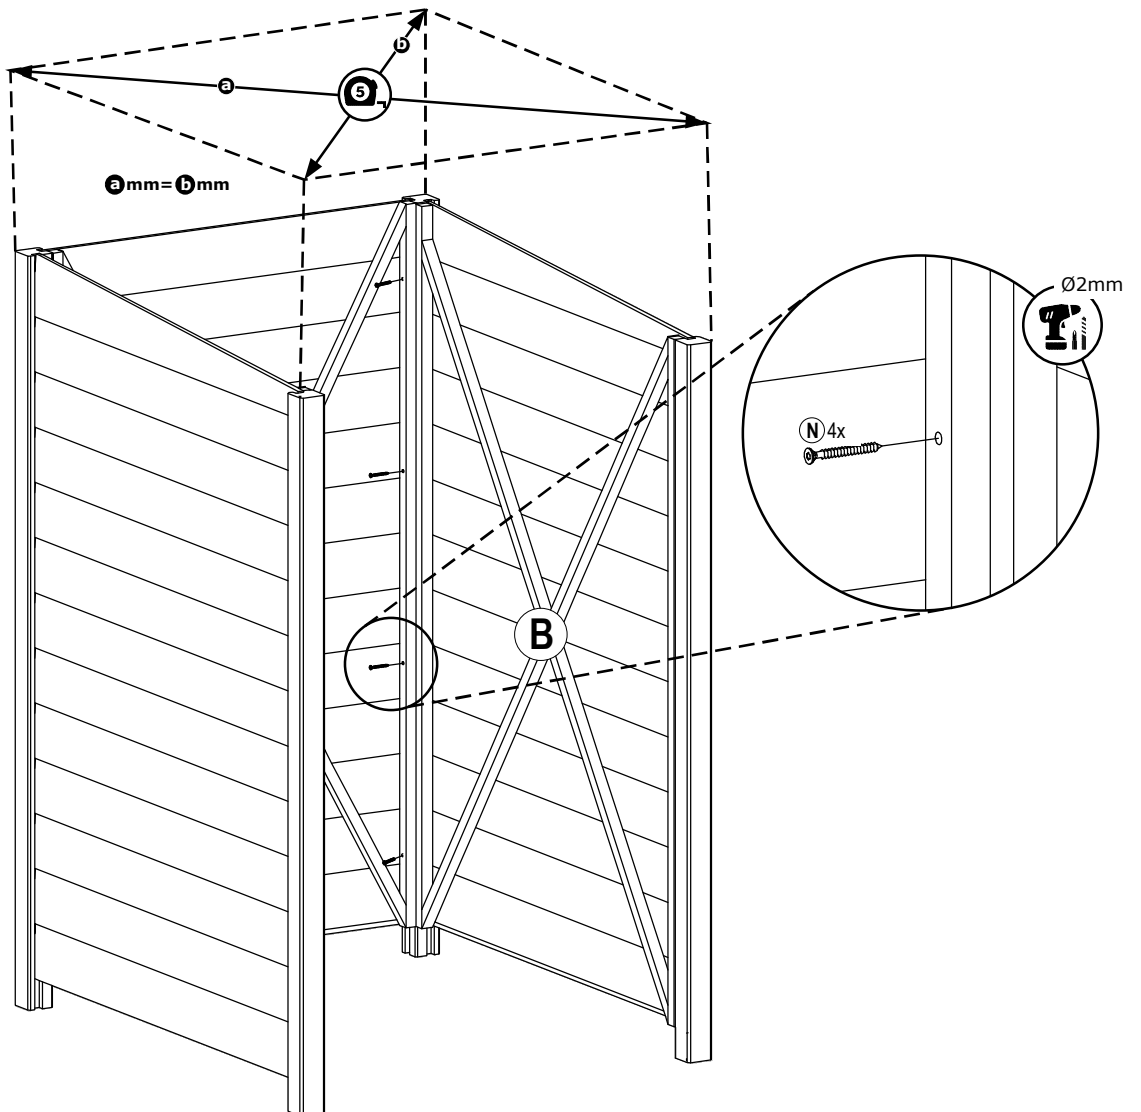

Kliko kast Nyhavn enkel Cache poubelles Nyhavn

Art. Nr. 1022767

Gereedschap en tips Outils et conseils

Schroeftol
Alle schroeven voorboren.
Perceuse sans fil
Pré-percer toutes les vis.

Romaat Meten is weten! Controleer tijdens het werk regelmatig de maatvoering en haakse hoeken.
Ruban à mesurer Mesurer, c'est savoir! Vérifiez les dimensions et les angles droits régulièrement pendant le travail.

1

2

3

4

Afmetingen zijn circa maten, (constructie)wijzigingen voorbehouden
Les dimensions sont indicatives. Nous nous réservons le droit de toute modification concernant les produits.
120520-V03 - Outdoor Life Group Nederland Gouderak B.V.

BOVENAANZICHT DEKSEL
VUE DE DESSUS AVEC COUVERCLE

Afmetingen zijn circa maten, (constructie)wijzigingen voorbehouden

Les dimensions sont indicatives. Nous nous réservons le droit de toute modification concernant les produits.