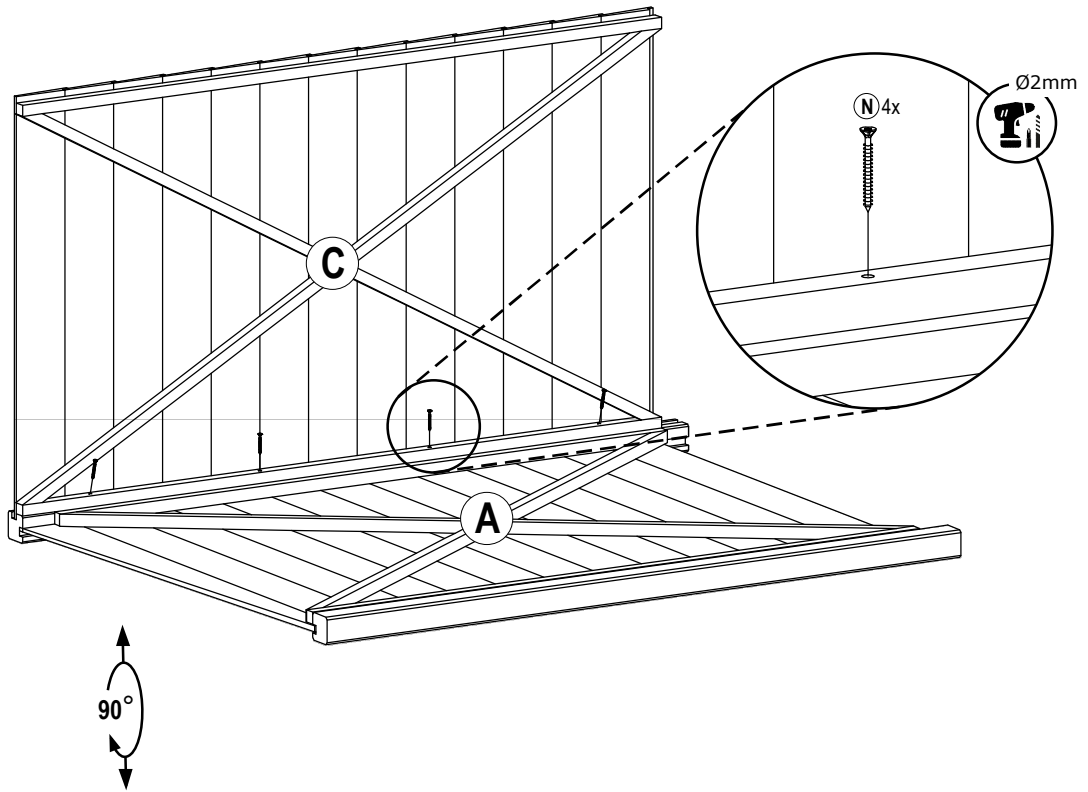

Kliko kast Nyhavn enkel Cache poubelles Nyhavn

Art. Nr. 1022767

Gereedschap en tips Outils et conseils

Schroeftol
Alle schroeven voorboren.
Perceuse sans fil
Pré-percer toutes les vis.

Romaat Meten is weten! Controleer tijdens het werk regelmatig de maatvoering en haakse hoeken.
Ruban à mesurer Mesurer, c'est savoir! Vérifiez les dimensions et les angles droits régulièrement pendant le travail.

1

2

3

4

Afmetingen zijn circa maten, (constructie)wijzigingen voorbehouden
Les dimensions sont indicatives. Nous nous réservons le droit de toute modification concernant les produits.
120520-V03 - Outdoor Life Group Nederland Gouderak B.V.

BOVENAANZICHT DEKSEL
VUE DE DESSUS AVEC COUVERCLE

Afmetingen zijn circa maten, (constructie)wijzigingen voorbehouden

Les dimensions sont indicatives. Nous nous réservons le droit de toute modification concernant les produits.