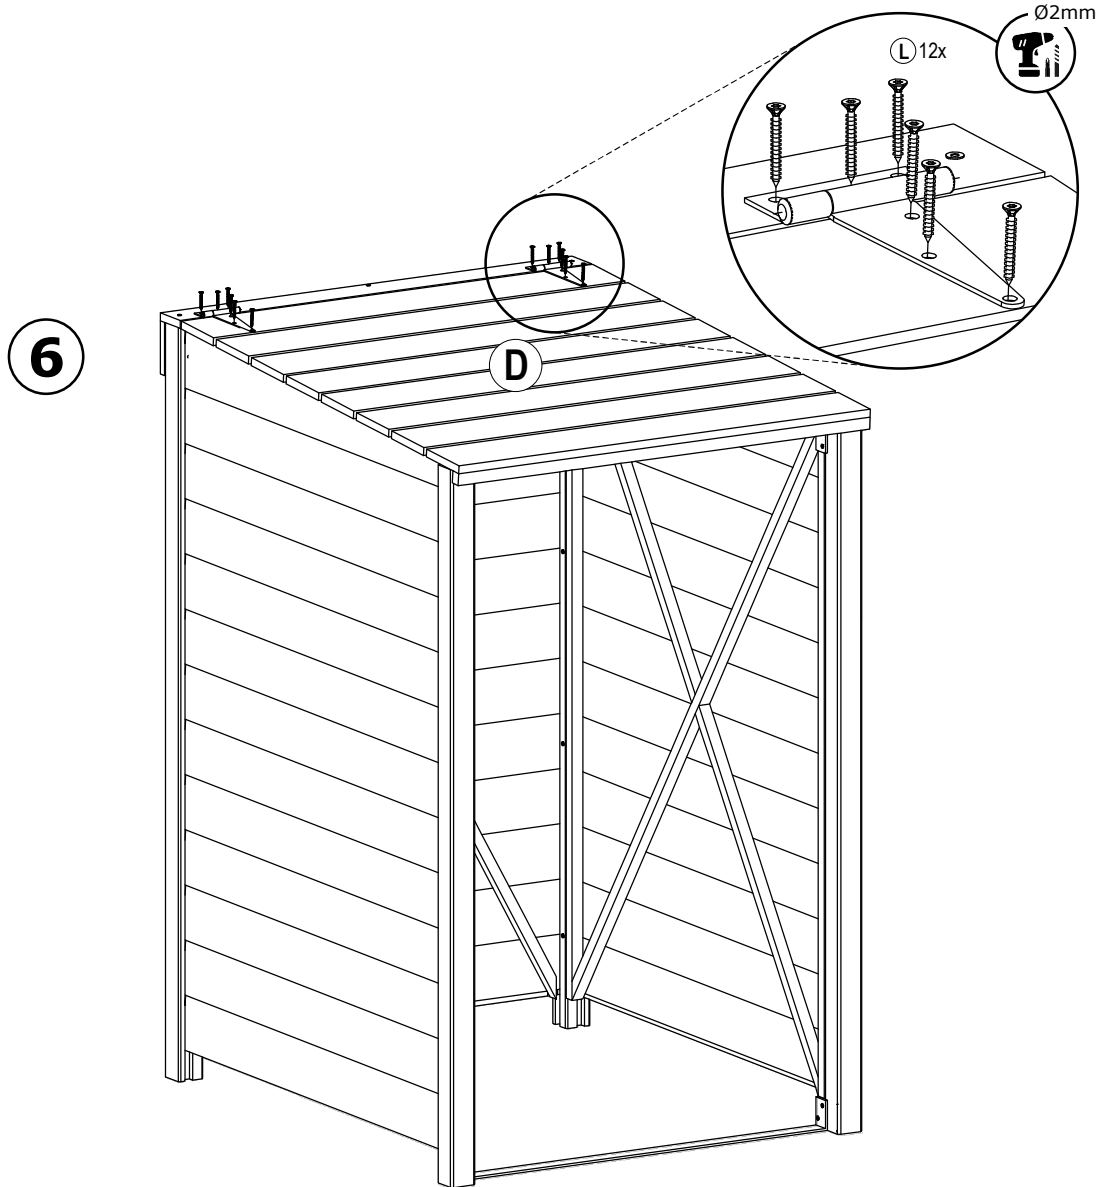

1

2

3

4

Afmetingen zijn circa maten, (constructie)wijzigingen voorbehouden
Les dimensions sont indicatives. Nous nous réservons le droit de toute modification concernant les produits.
120520-V03 - Outdoor Life Group Nederland Gouderak B.V.

BOVENAANZICHT DEKSEL
VUE DE DESSUS AVEC COUVERCLE

Afmetingen zijn circa maten, (constructie)wijzigingen voorbehouden

Les dimensions sont indicatives. Nous nous réservons le droit de toute modification concernant les produits.