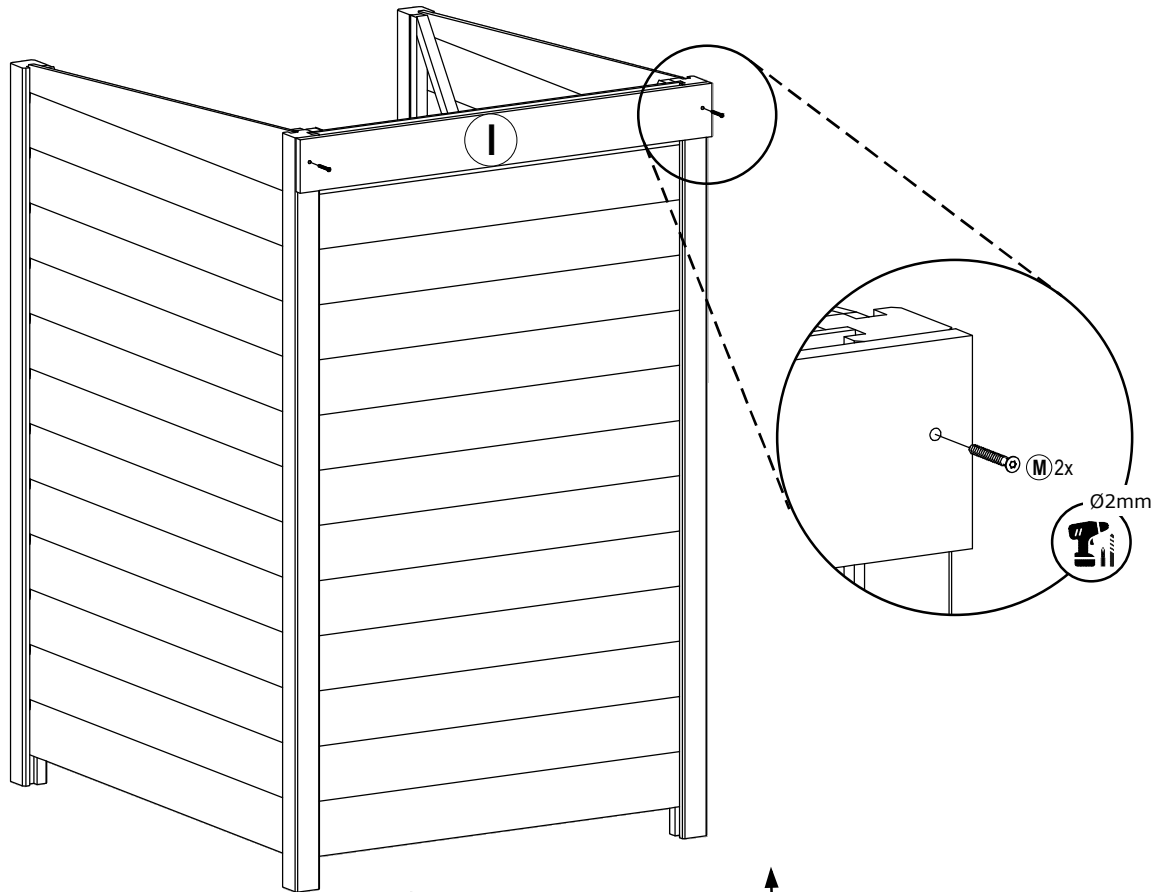

Kliko kast Nyhavn enkel Cache poubelles Nyhavn

Art. Nr. 1022767

Gereedschap en tips Outils et conseils

Schroeftol
Alle schroeven voorboren.
Perceuse sans fil
Pré-percer toutes les vis.

Romaat Meten is weten! Controleer tijdens het werk regelmatig de maatvoering en haakse hoeken.
Ruban à mesurer Mesurer, c'est savoir! Vérifiez les dimensions et les angles droits régulièrement pendant le travail.

1

2

3

4

Afmetingen zijn circa maten, (constructie)wijzigingen voorbehouden
Les dimensions sont indicatives. Nous nous réservons le droit de toute modification concernant les produits.
120520-V03 - Outdoor Life Group Nederland Gouderak B.V.

BOVENAANZICHT DEKSEL
VUE DE DESSUS AVEC COUVERCLE

Afmetingen zijn circa maten, (constructie)wijzigingen voorbehouden

Les dimensions sont indicatives. Nous nous réservons le droit de toute modification concernant les produits.