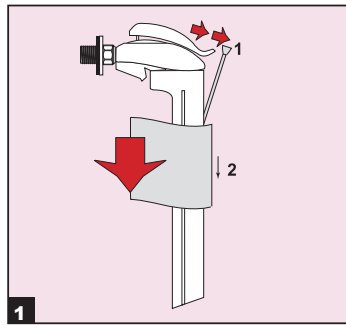

Entretien • Onderhoud Assembly • Wartung Mantenimiento • Manutenção Manutenzione