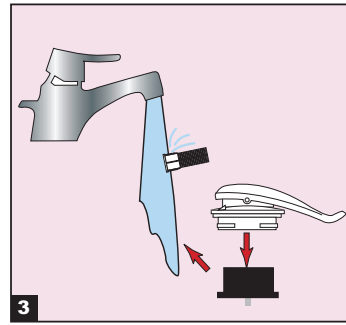

11, rue du Château de Bel Air
44477 Carquefou Cedex - France

tél. 33 (0)2 40 30 31 25
fax. 33 (0)2 40 30 68 40

Tél. consommateur : 33 (0)2 40 30 68 36
internet : www.wirquin.com

• Montage • Plaatsing • Assembly • Einbau • • Montaje • Montagem • Montaggio

Entretien • Onderhoud Assembly • Wartung Mantenimiento • Manutenção Manutenzione

• Re-Montage • Herplaatsing • Re-Assembly • Wiedereinbau • • Montar de nuevo • Montar de novo • Montare di nuovo •

• Fonctionnement • Werking • Functioning • Arbeitsweise • • Funcionamiento • Funcionamento • Funzionamento