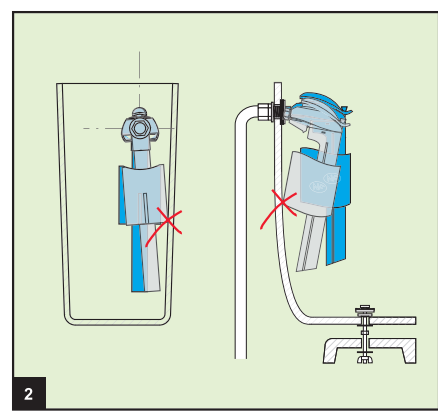

11, rue du Château de Bel Air
44477 Carquefou Cedex - France

tél. 33 (0)2 40 30 31 25
fax. 33 (0)2 40 30 68 40

Tél. consommateur : 33 (0)2 40 30 68 36
internet : www.wirquin.com

• Montage • Plaatsing • Assembly • Einbau • • Montaje • Montagem • Montaggio