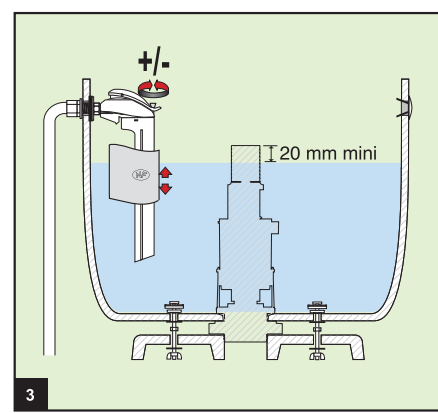

11, rue du Château de Bel Air
44477 Carquefou Cedex - France

tél. 33 (0)2 40 30 31 25
fax. 33 (0)2 40 30 68 40

Tél. consommateur : 33 (0)2 40 30 68 36
internet : www.wirquin.com

• Montage • Plaatsing • Assembly • Einbau • • Montaje • Montagem • Montaggio