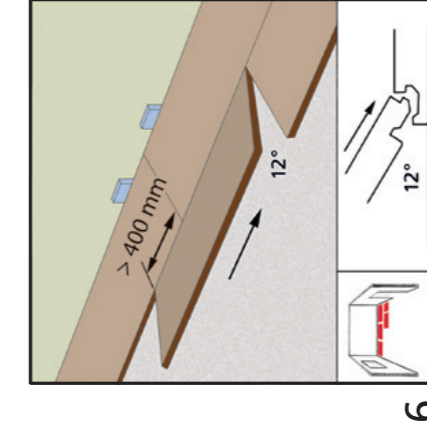

48 h

U < 70 %
> 18°C / 64°F

AC4

EN ISO 10874

EN ISO 10874

SWISS KRONO TEX GMBH & CO.KG · WITTSTOCKER CHAUSSEE 1 · D - 16909 HEILIGENGRABE

INSTALLATION

REMOVAL