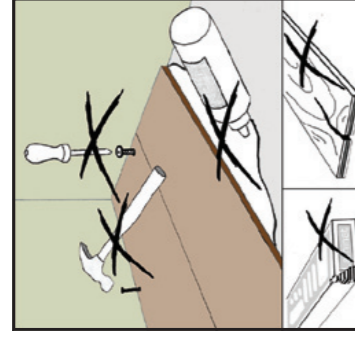

48 h

U < 70 %
> 18°C / 64°F

AC4

EN ISO 10874

EN ISO 10874

SWISS KRONO TEX GMBH & CO.KG · WITTSTOCKER CHAUSSEE 1 · D - 16909 HEILIGENGRABE

INSTALLATION

REMOVAL