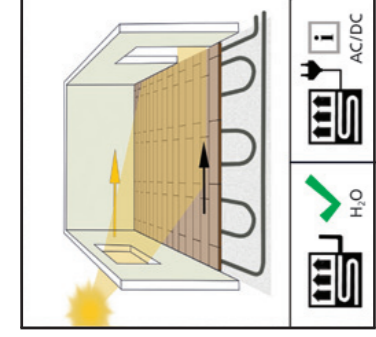

48 h

U < 70 %
> 18°C / 64°F

AC4

EN ISO 10874

EN ISO 10874

SWISS KRONO TEX GMBH & CO.KG · WITTSTOCKER CHAUSSEE 1 · D - 16909 HEILIGENGRABE

INSTALLATION

REMOVAL