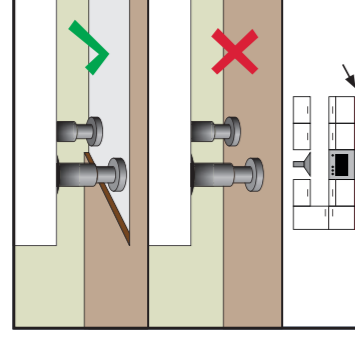

48 h

U < 70 %
> 18°C / 64°F

AC4

EN ISO 10874

EN ISO 10874

SWISS KRONO TEX GMBH & CO.KG · WITTSTOCKER CHAUSSEE 1 · D - 16909 HEILIGENGRABE

INSTALLATION

REMOVAL