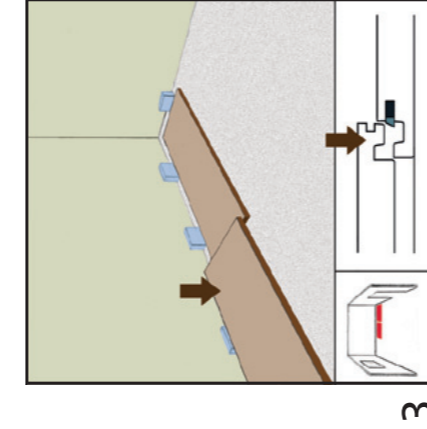

48 h

U < 70 %
> 18°C / 64°F

AC4

EN ISO 10874

EN ISO 10874

SWISS KRONO TEX GMBH & CO.KG · WITTSTOCKER CHAUSSEE 1 · D - 16909 HEILIGENGRABE

INSTALLATION

REMOVAL