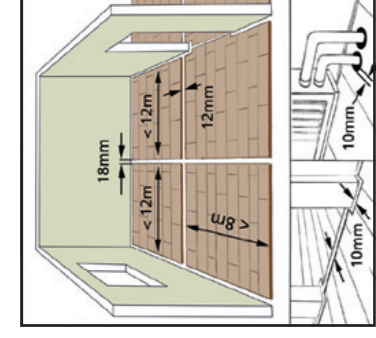

48 h

U < 70 %
> 18°C / 64°F

AC4

EN ISO 10874

EN ISO 10874

SWISS KRONO TEX GMBH & CO.KG · WITTSTOCKER CHAUSSEE 1 · D - 16909 HEILIGENGRABE

INSTALLATION

REMOVAL