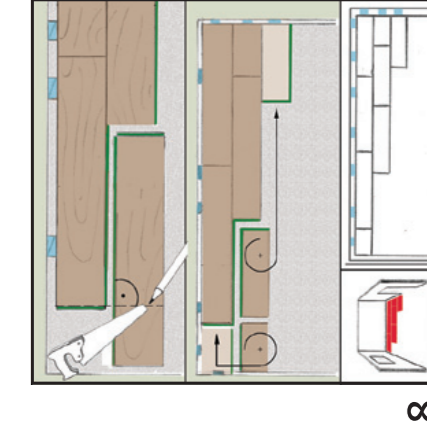

X-TRA WIDE

8x

1380 x 244 x 8mm = 2,694 m²

13
DOP: KDE_LF_004
EN 14041:2004 / AC2006

Bodenbelag zur Verwendung in Gebäuden,
Floor Covering for internal use,
NB 0766, Cfl-s1, E1, DS

SWISS KRONO TEX GmbH & Co. KG
Wittstocker Chaussee 1
16909 Heiligengrabe
www.kronotex.com

48 h

U < 70 %
> 18°C / 64°F

AC4

EN ISO 10874

EN ISO 10874

SWISS KRONO TEX GMBH & CO.KG · WITTSTOCKER CHAUSSEE 1 · D - 16909 HEILIGENGRABE

INSTALLATION

REMOVAL