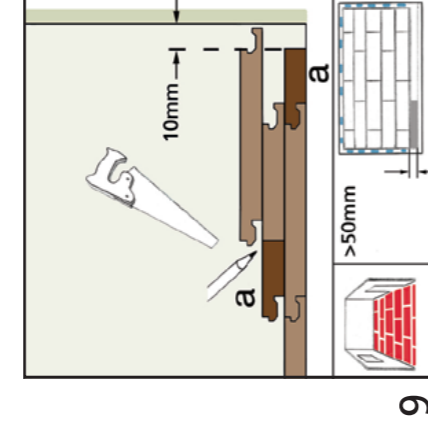

48 h

U < 70 %
> 18°C / 64°F

AC4

EN ISO 10874

EN ISO 10874

SWISS KRONO TEX GMBH & CO.KG · WITTSTOCKER CHAUSSEE 1 · D - 16909 HEILIGENGRABE

INSTALLATION

REMOVAL