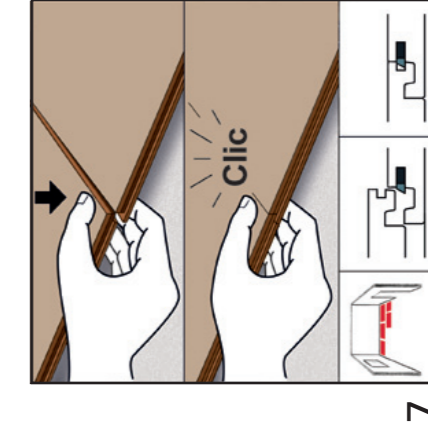

48 h

U < 70 %
> 18°C / 64°F

AC4

EN ISO 10874

EN ISO 10874

SWISS KRONO TEX GMBH & CO.KG · WITTSTOCKER CHAUSSEE 1 · D - 16909 HEILIGENGRABE

INSTALLATION

REMOVAL