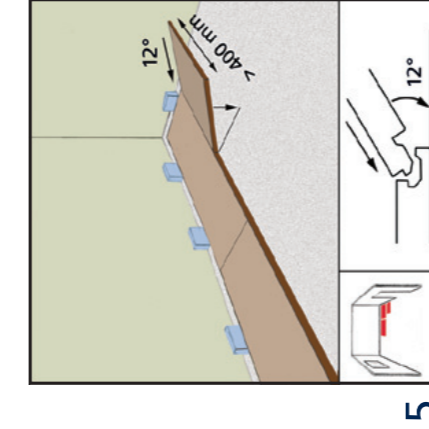

48 h

U < 70 %
> 18°C / 64°F

AC4

EN ISO 10874

EN ISO 10874

SWISS KRONO TEX GMBH & CO.KG · WITTSTOCKER CHAUSSEE 1 · D - 16909 HEILIGENGRABE

INSTALLATION

REMOVAL