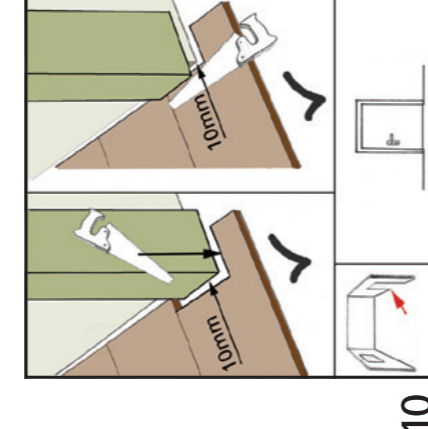

48 h

U < 70 %
> 18°C / 64°F

AC4

EN ISO 10874

EN ISO 10874

SWISS KRONO TEX GMBH & CO.KG · WITTSTOCKER CHAUSSEE 1 · D - 16909 HEILIGENGRABE

INSTALLATION

REMOVAL