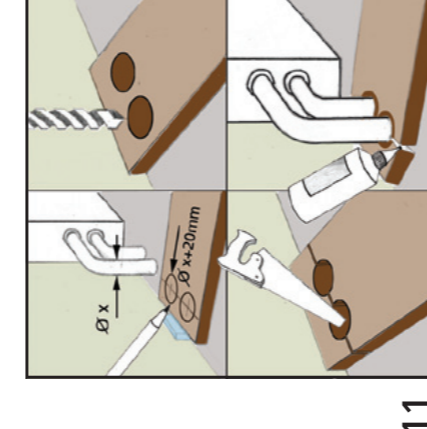

48 h

U < 70 %
> 18°C / 64°F

AC4

EN ISO 10874

EN ISO 10874

SWISS KRONO TEX GMBH & CO.KG · WITTSTOCKER CHAUSSEE 1 · D - 16909 HEILIGENGRABE

INSTALLATION

REMOVAL