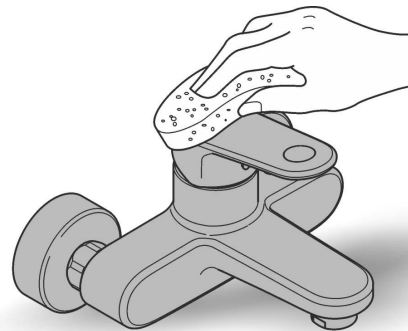

DESIGN +  
ENGINEERING  
**GROHE GERMANY**

97.170.231/ÄM 232009/07.14

[www.grohe.com](http://www.grohe.com)

*Pure Freude an Wasser*

48 166

SpeedClean

- D** Verwenden Sie für die Reinigung keine kratzenden Schwämme und Scheuermittel, Lösungsmittel- oder säurehaltigen Reiniger, Kalkentferner, Haushaltssessig und Reiniger mit Essigsäure.
- GB** Do not use abrasive sponges, scouring agents, organic solvents or acidic cleaners, limescale removers, household vinegar or cleaners containing acetic acid for cleaning.
- F** Pour le nettoyage, ne pas utiliser d'éponges ou produits abrasifs, de solvants, de produits nettoyeurs à base d'acide, de produits anti-calcaire, de vinaigre blanc, ni de produits nettoyeurs à base d'acide acétique.
- E** No utilice para la limpieza estropajos que rayen, agentes abrasivos, productos de limpieza que contengan disolventes o ácidos, disolventes para cal, vinagre doméstico ni productos de limpieza con ácido acético.
- I** Per la pulizia non utilizzare spugne ruvide, prodotti abrasivi, detergenti a base di solventi o acidi, prodotti anticalcare, aceto ad uso domestico e detergenti a base di acido acetico.
- NL** Gebruik voor het reinigen geen krassende zemen, schuurmiddelen, reinigers met oplosmiddelen en zuren, ontkalkers, schoonmaakazijn en reinigingsmiddelen met azijnzuren.
- S** Använd vid rengöring inte hårda tvättsvampar, skurmedel, lösningsmedel eller syrahaltiga rengöringsmedel, avkalkningsmedel, hushållsättika eller rengöringsmedel som innehåller ättiksyra.
- DK** Anvend aldrig skuremidler, slibende svampe, skuremidler, opløsningsmidler eller syreholdige rengøringsmidler, kalkfjerner, husholdningseddike og rengøringsmidler med eddikesyre til rengøringen.
- N** Bruk ikke svamper som lager riper, skuremidler, rengjøringsmidler med løsemidler eller syrer, kalkfjernere, husholdningseddik eller rengjøringsmidler med eddiksyre.
- FIN** Älä käytä puhdistamiseen naarmuttavia sieniä, hankausaineita, liuotinainetta tai happoa sisältäviä puhdistusaineita, kalkinpoistoaineita, kotitalousetikkaa tai etikkahappopitoisia pesuaineita.
- PL** Do czyszczenia nie wolno używać gąbek do szorowania, środków szorujących, środków czyszczących zawierających rozpuszczalniki lub kwasy, preparatów do usuwania osadów wapiennych, octu spożywczego i środków czyszczących z kwasem octowym.
- UAE** لا تستخدم إسفنجة الكَشْتُط، أو مواد كاشطة، أو مذيبيات عضوية أو منظفات حمضية، أو مزيلات الترسبات الملحية (الكلس)، أو الخل المنزلي، أو منظفات تحتوي على حمض خلّي من أجل التنظيف.
- GR** Μην χρησιμοποιείτε αποξεστικά σφουγγάρια, συστατικά τριψίματος, διαλυτικά ή άλλα καθαριστικά μέσα που περιέχουν οξέα, καθαριστικά αλάτων, ξύδι και καθαριστικά που περιέχουν ξύδι, για τον καθαρισμό.
- CZ** Na čištění nepoužívejte abrazivní houbičky, abrazivní prostředky, organická rozpouštědla nebo kyselé čističe, odstraňovače vodního kamene, potravinářský ocet nebo čisticí roztředky obsahující kyselinu octovou.