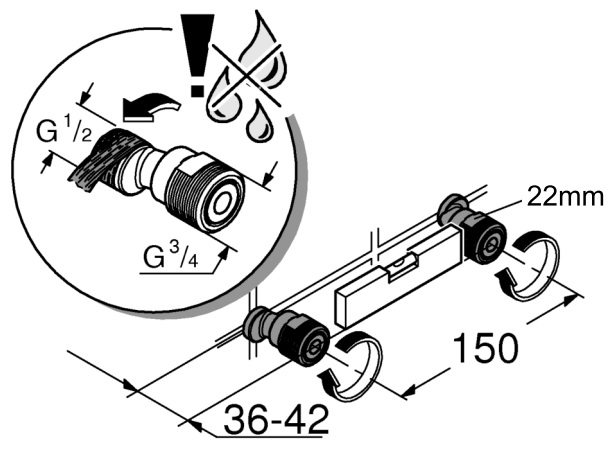

StartEdge

X=46 697

StartLoop

X=46 695

*46 375			07 052 180mm	*19 017	13mm
			*07 341 350mm		

1

2

3