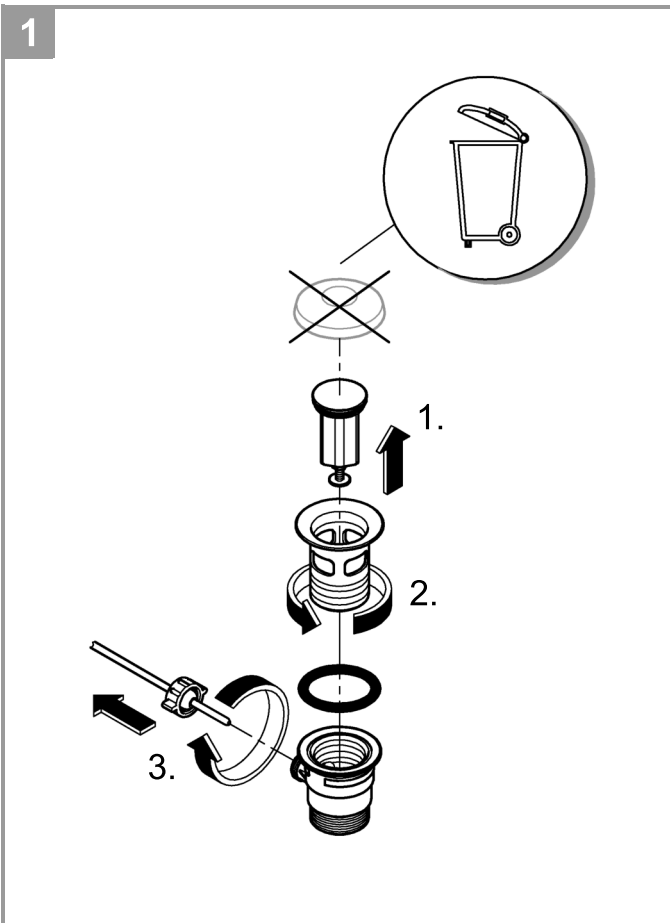

StartEdge

X=46 697

StartLoop

X=46 695

*46 375			07 052 180mm	*19 017	13mm
			*07 341 350mm		

1

2

3