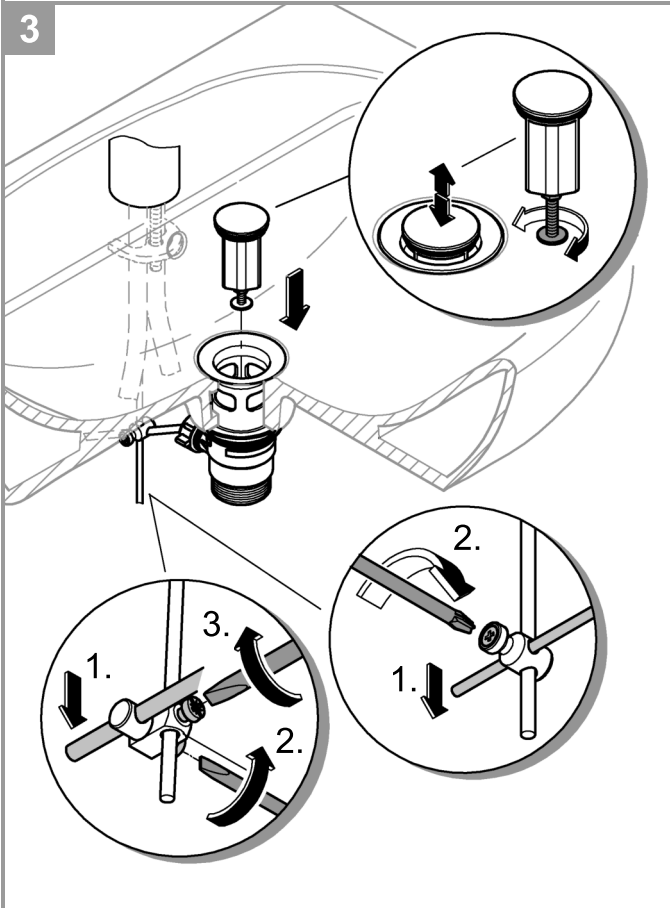

StartEdge

X=46 697

StartLoop

X=46 695

*46 375			07 052 180mm	*19 017	13mm
			*07 341 350mm		

1

2

3