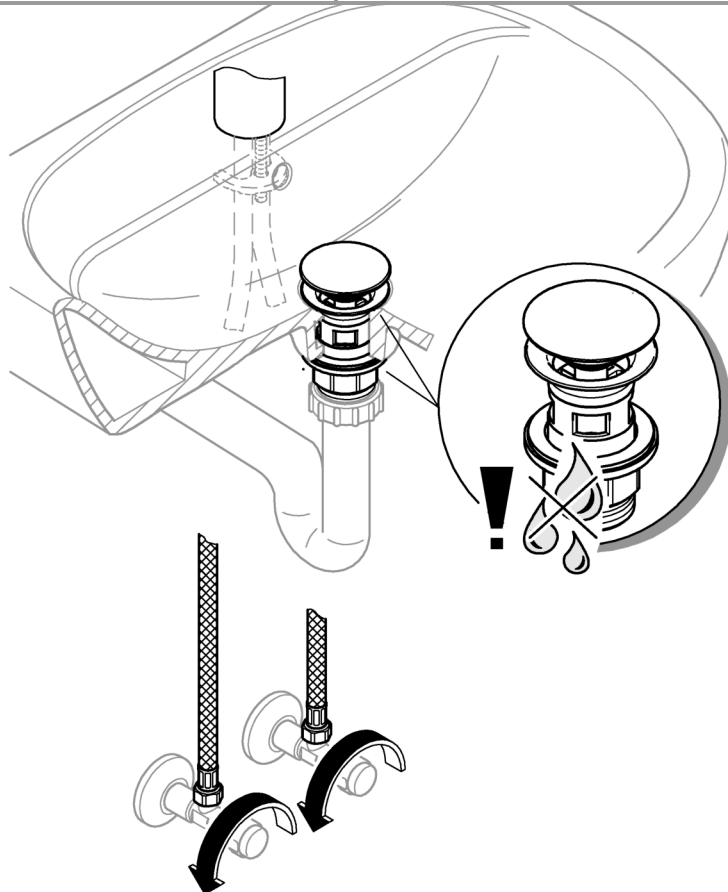

StartEdge

X=46 697

StartLoop

X=46 695

*46 375			07 052 180mm	*19 017	13mm
			*07 341 350mm		

1

2

3