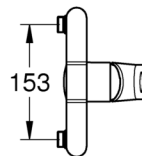

max. 70°

60°

*19 377
30mm

*19 017
13mm

23 342
23 349

23 350

23 347
23 354

23 348
23 355

23 578
23 580

23 344
23 351

23 347
23 354

23 348
23 355

23 478

23 479

23 345
23 352

23 353

StartEdge

X=46 697

StartLoop

X=46 695

*46 375			07 052 180mm	*19 017	13mm
			*07 341 350mm		

1

2

3