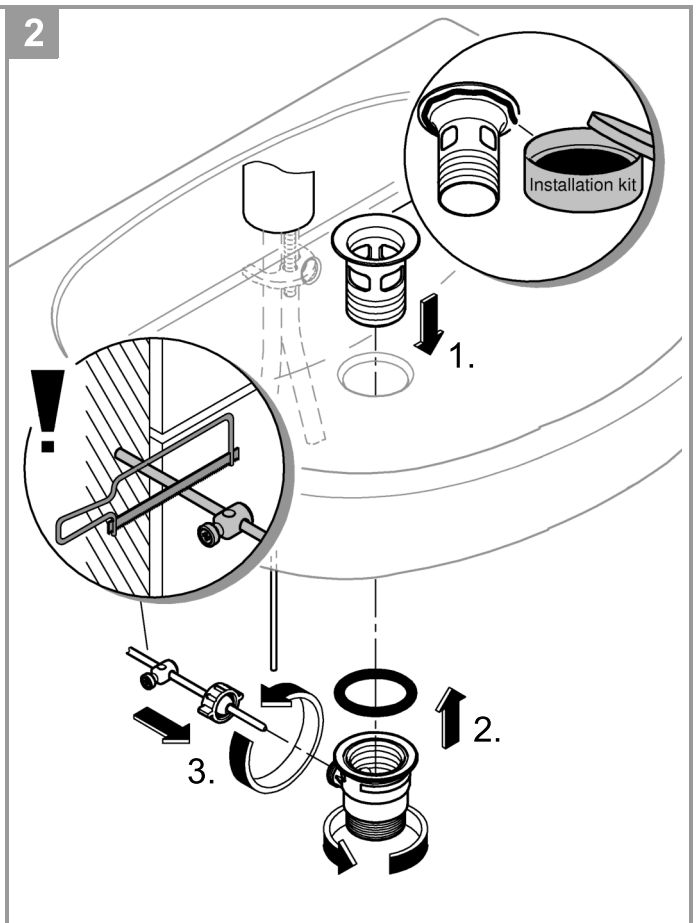

StartEdge

X=46 697

StartLoop

X=46 695

*46 375			07 052 180mm	*19 017	13mm
			*07 341 350mm		

1

2

3