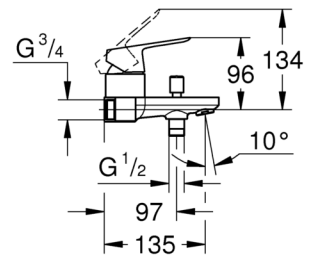

max. 70°

60°

*19 377
30mm

*19 017
13mm

23 342
23 349

23 350

23 347
23 354

23 348
23 355

23 578
23 580

23 344
23 351

23 347
23 354

23 348
23 355

23 478

23 479

23 345
23 352

23 353

StartEdge

X=46 697

StartLoop

X=46 695

*46 375			07 052 180mm	*19 017	13mm
			*07 341 350mm		

1

2

3