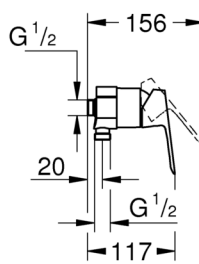

max. 70°

60°

*19 377
30mm

*19 017
13mm

23 342
23 349

23 350

23 347
23 354

23 348
23 355

23 578
23 580

23 344
23 351

23 347
23 354

23 348
23 355

23 478

23 479

23 345
23 352

23 353

StartEdge

X=46 697

StartLoop

X=46 695

*46 375			07 052 180mm	*19 017	13mm
			*07 341 350mm		

1

2

3