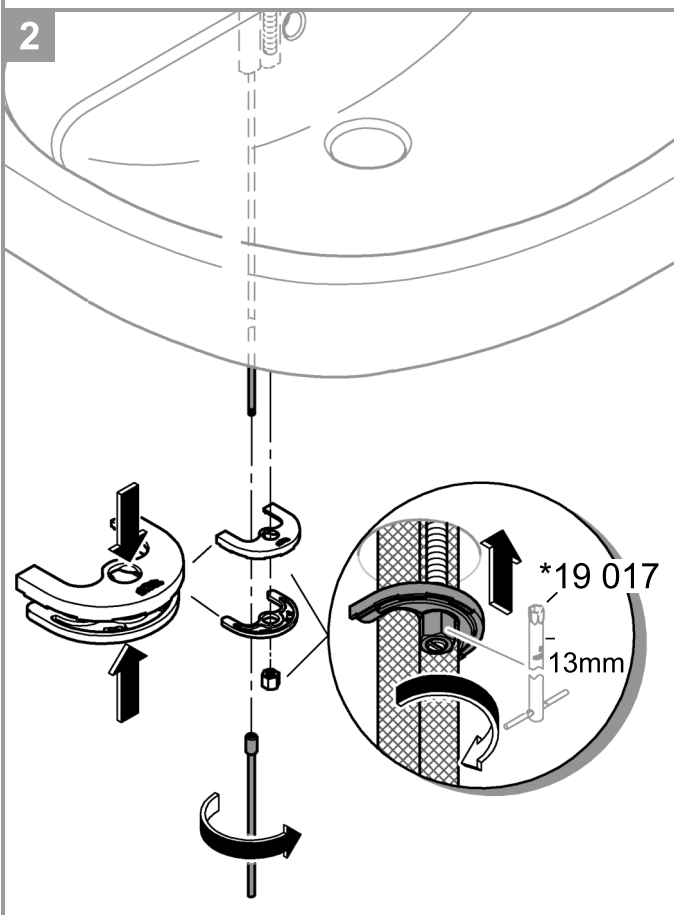

StartEdge

X=46 697

StartLoop

X=46 695

*46 375			07 052 180mm	*19 017	13mm
			*07 341 350mm		

1

2

3