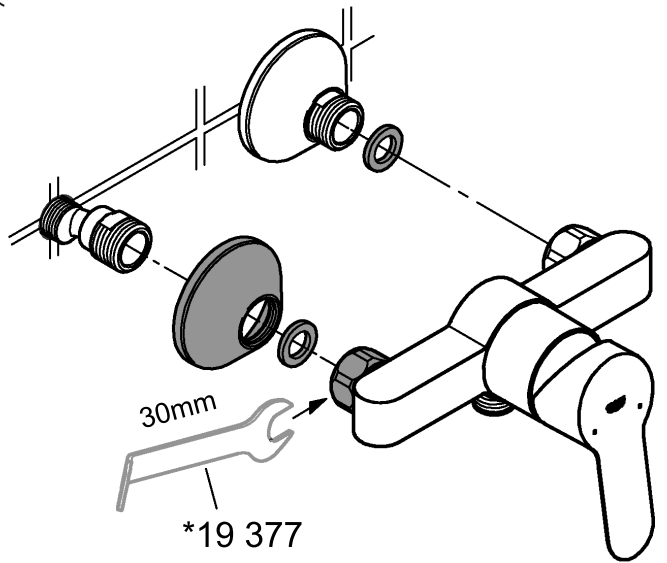

StartEdge

X=46 697

StartLoop

X=46 695

*46 375			07 052 180mm	*19 017	13mm
			*07 341 350mm		

1

2

3