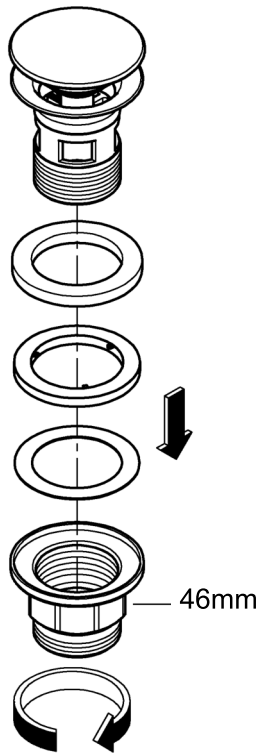

max. 70°

60°

*19 377
30mm

*19 017
13mm

23 342
23 349

23 350

23 347
23 354

23 348
23 355

StartEdge

X=46 697

StartLoop

X=46 695

*46 375			07 052 180mm	*19 017	13mm
			*07 341 350mm		

1

2

3