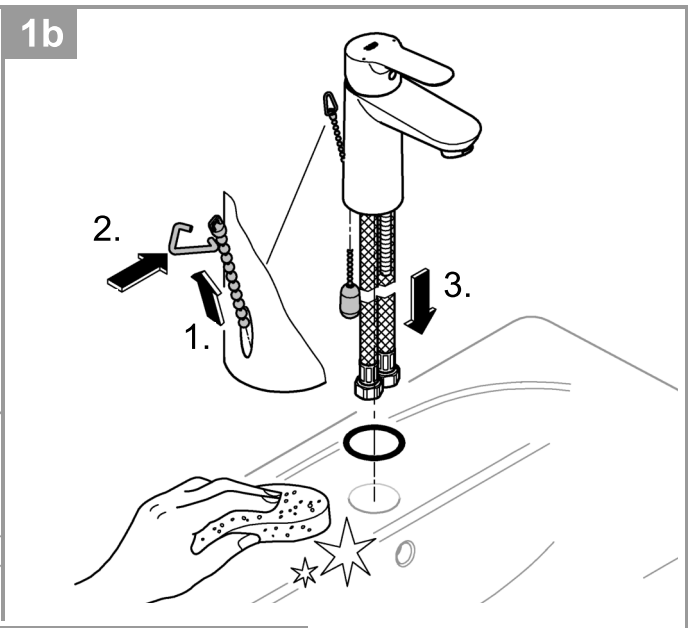

StartEdge

X=46 697

StartLoop

X=46 695

*46 375			07 052 180mm	*19 017	13mm
			*07 341 350mm		

1

2

3