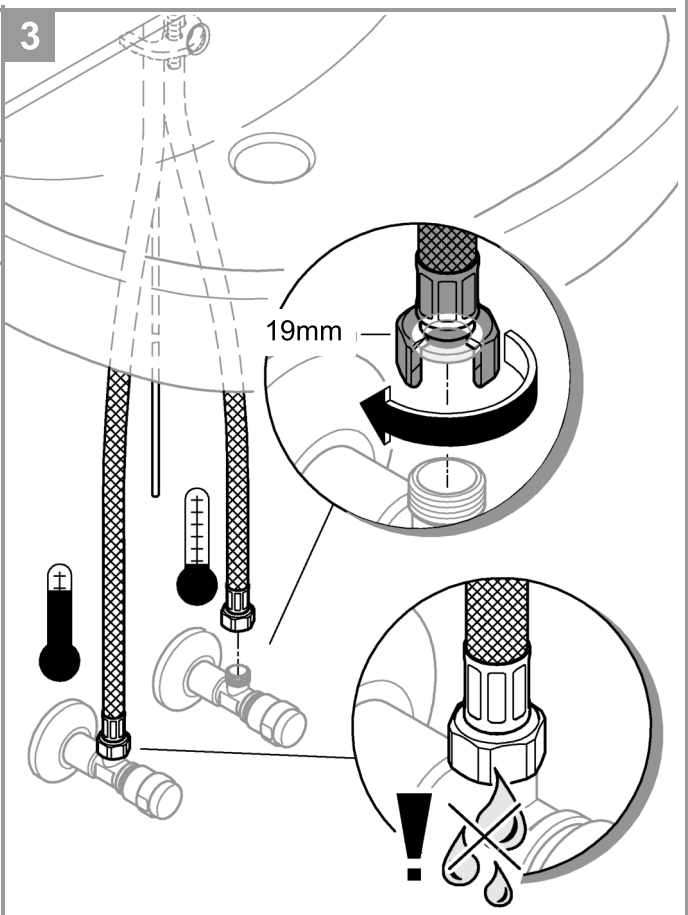

StartEdge

X=46 697

StartLoop

X=46 695

*46 375			07 052 180mm	*19 017	13mm
			*07 341 350mm		

1

2

3