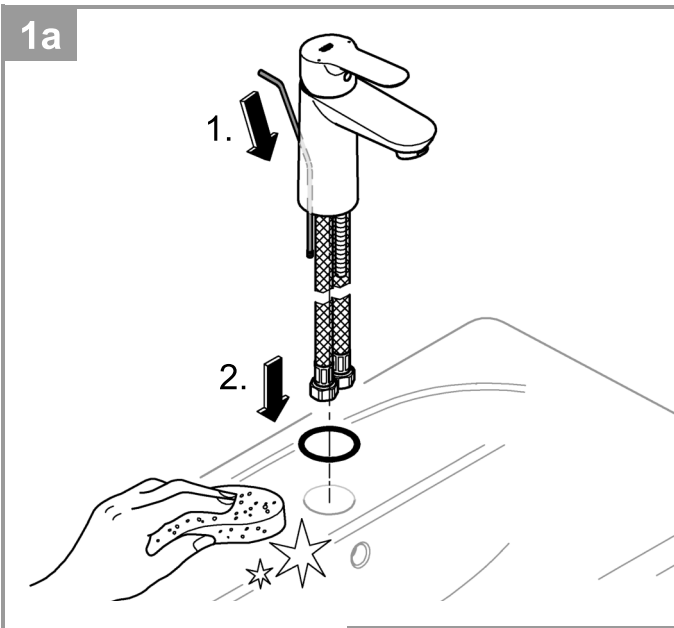

StartEdge

X=46 697

StartLoop

X=46 695

*46 375			07 052 180mm	*19 017	13mm
			*07 341 350mm		

1

2

3