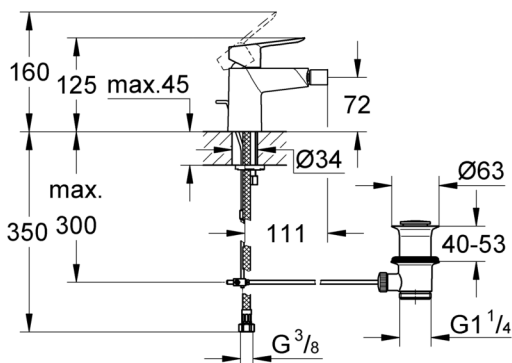

23 345
23 352