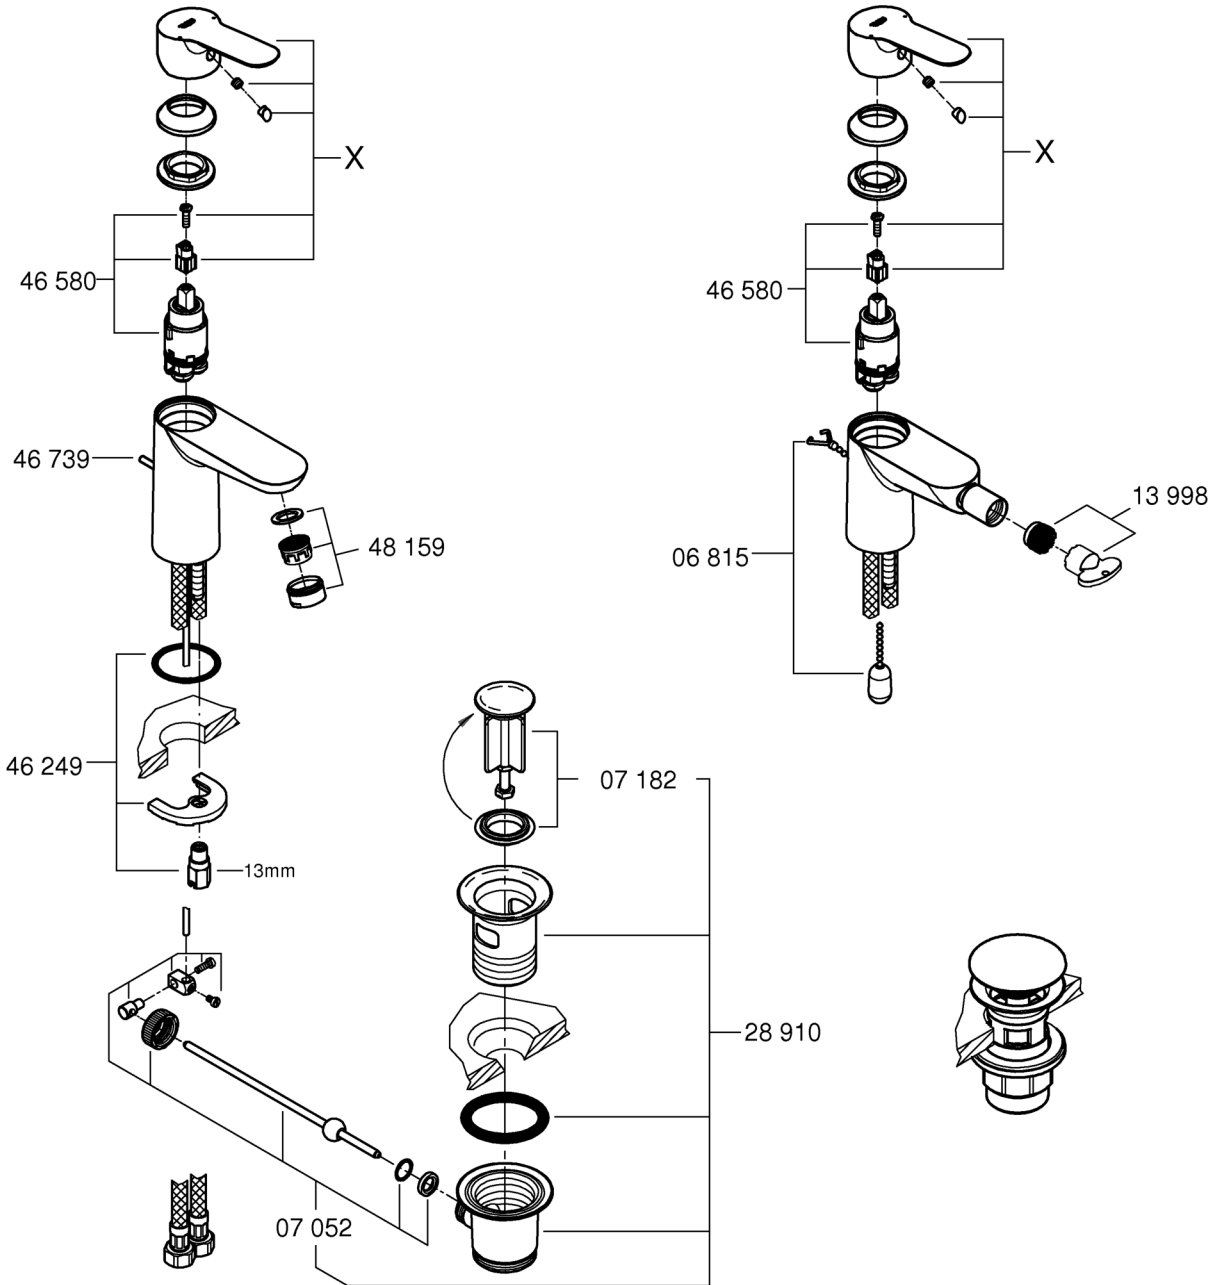

StartEdge

X=46 697

StartLoop

X=46 695

*46 375			07 052 180mm	*19 017	13mm
			*07 341 350mm		

1

2

3