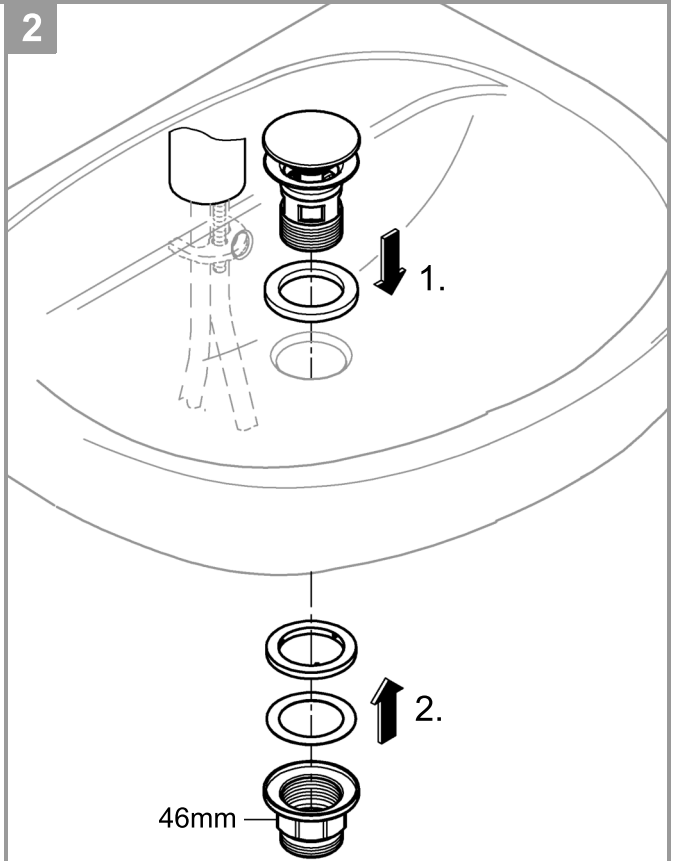

StartEdge

X=46 697

StartLoop

X=46 695

*46 375			07 052 180mm	*19 017	13mm
			*07 341 350mm		

1

2

3