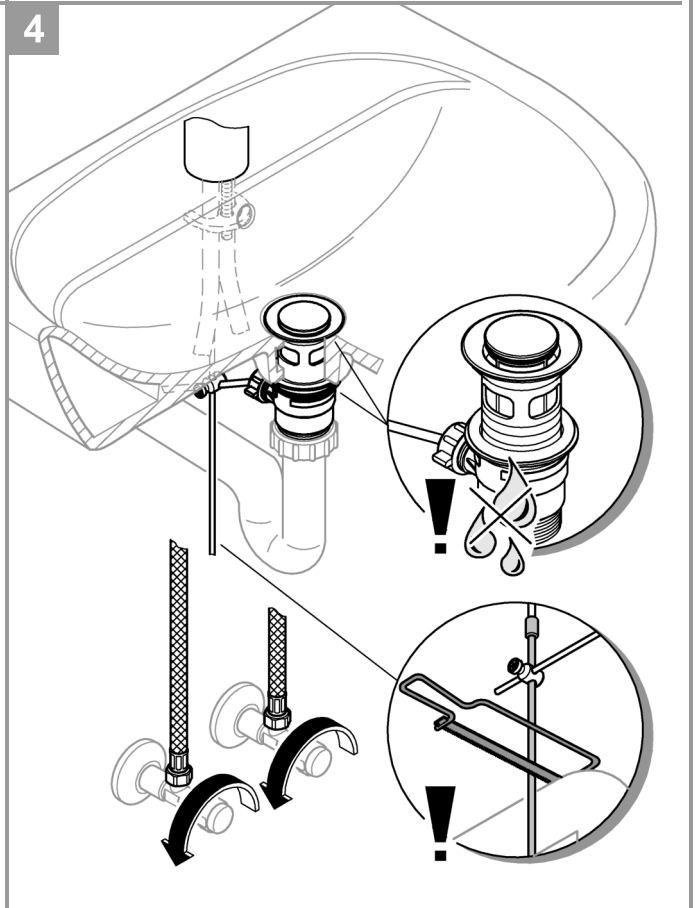

StartEdge

X=46 697

StartLoop

X=46 695

*46 375			07 052 180mm	*19 017	13mm
			*07 341 350mm		

1

2

3