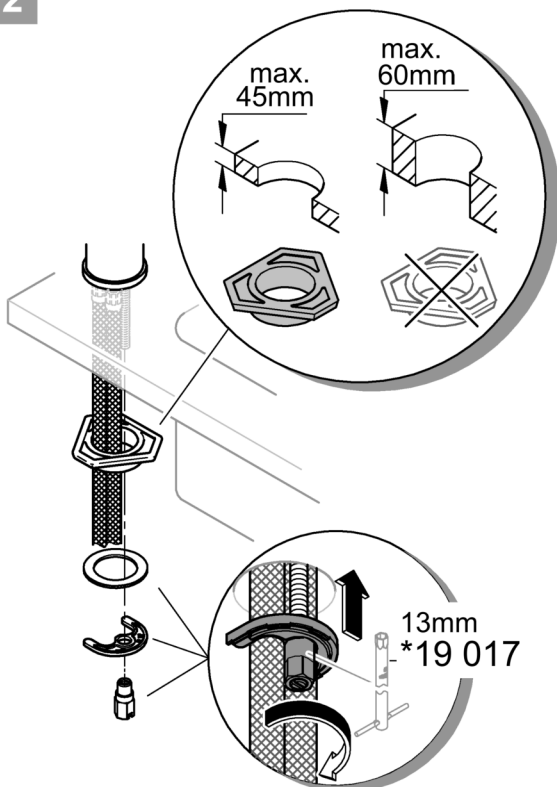

31 318

30 182 (F)

1

2

3

*19 332
32mm

3mm

	X			Y
	Get	Wave	Touch	
	46 681	46 726	46 738	46 374
	46 842	46 849	46 864	46 824