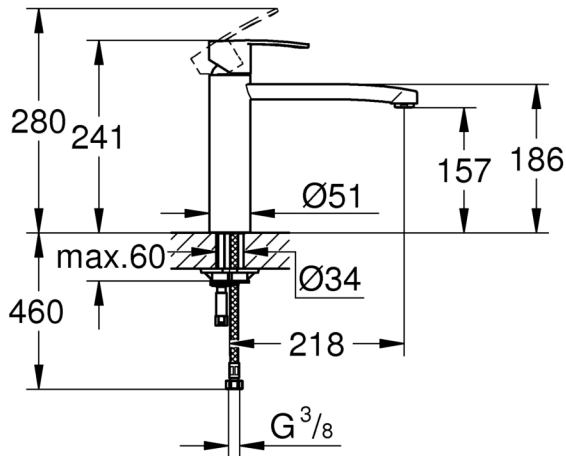

30 196
30 204

31 316
30 181

31 318
30 182

DIN
1988
DIN
EN
806

30 196

30 204 (F)

31 316

30 181 (F)

31 318

30 182 (F)

1

2

3

*19 332
32mm

3mm

	X			Y
	Get	Wave	Touch	
	46 681	46 726	46 738	46 374
	46 842	46 849	46 864	46 824