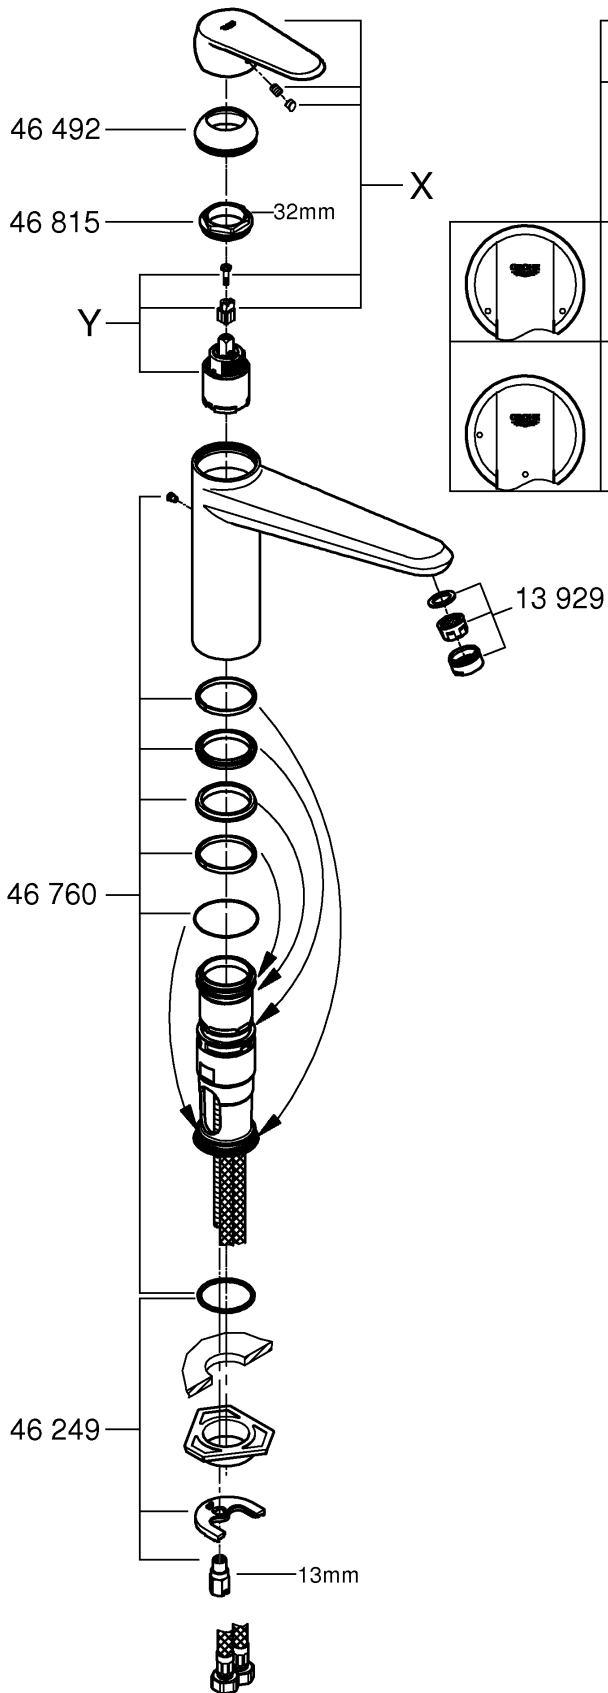

31 318

30 182 (F)

1

2

3

*19 332
32mm

3mm

	X			Y
	Get	Wave	Touch	
	46 681	46 726	46 738	46 374
	46 842	46 849	46 864	46 824