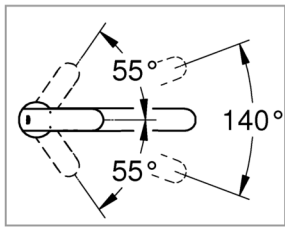

30 196
30 204

31 316
30 181

31 318
30 182

DIN
1988
DIN
EN
806

30 196

30 204 (F)

31 316

30 181 (F)

31 318

30 182 (F)

1

2

3

*19 332
32mm

3mm

	X			Y
	Get	Wave	Touch	
	46 681	46 726	46 738	46 374
	46 842	46 849	46 864	46 824