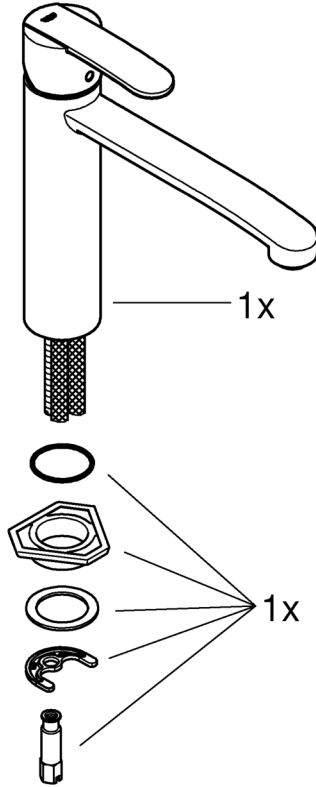

31 316
30 181