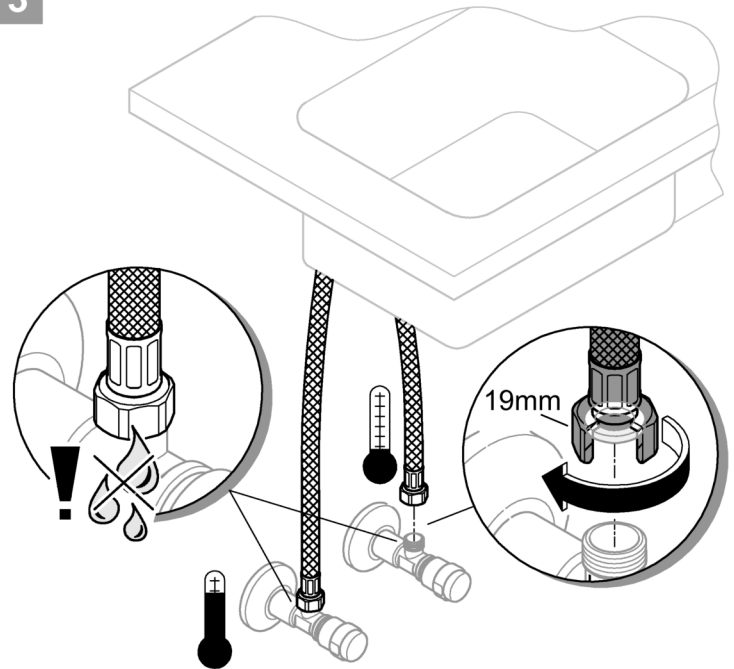

31 318

30 182 (F)

1

2

3

*19 332
32mm

3mm

	X			Y
	Get	Wave	Touch	
	46 681	46 726	46 738	46 374
	46 842	46 849	46 864	46 824