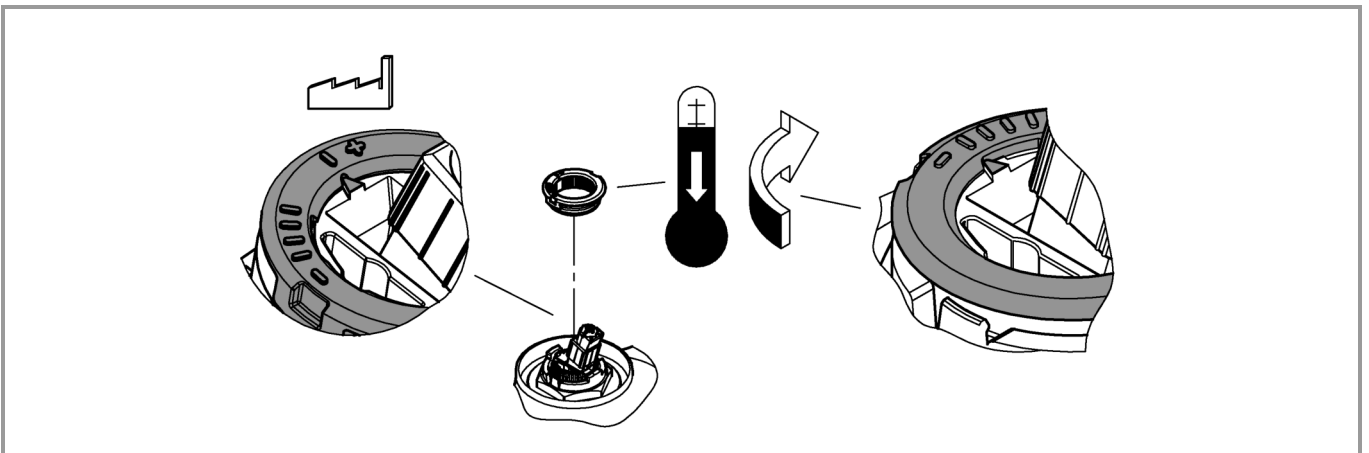

31 318

30 182 (F)

1

2

3

*19 332
32mm

3mm

	X			Y
	Get	Wave	Touch	
	46 681	46 726	46 738	46 374
	46 842	46 849	46 864	46 824