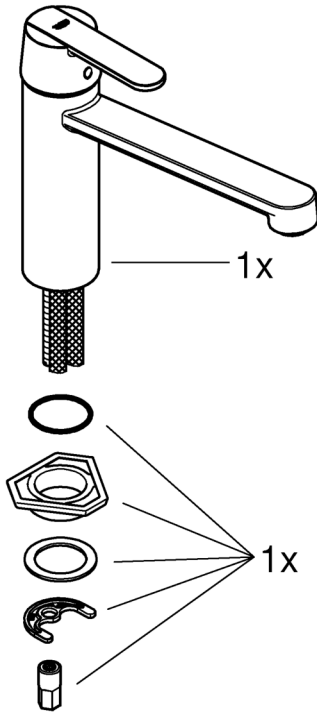

30 196
30 204