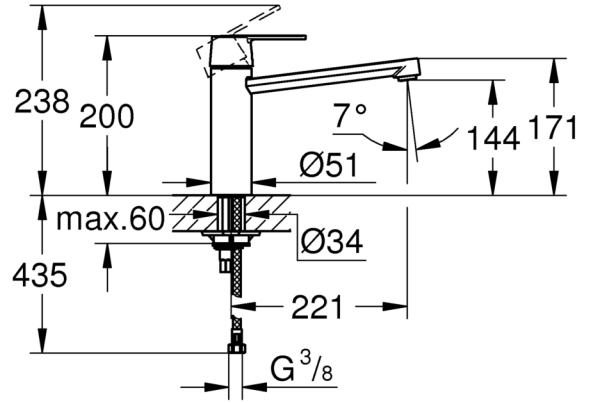

30 196
30 204

31 316
30 181

31 318
30 182

DIN
1988
DIN
EN
806

30 196

30 204 (F)

31 316

30 181 (F)

31 318

30 182 (F)

1

2

3

*19 332
32mm

3mm

	X			Y
	Get	Wave	Touch	
	46 681	46 726	46 738	46 374
	46 842	46 849	46 864	46 824