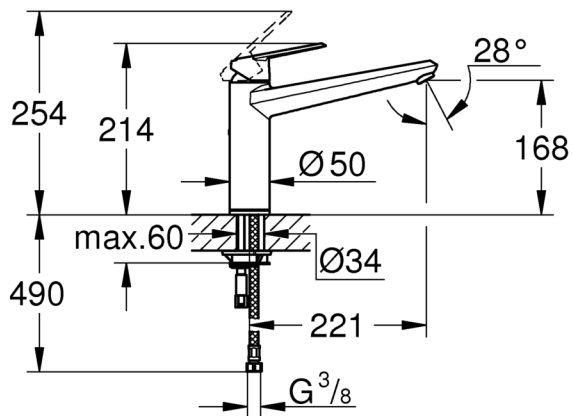

30 196
30 204

31 316
30 181

31 318
30 182

DIN
1988
DIN
EN
806

30 196

30 204 (F)

31 316

30 181 (F)

31 318

30 182 (F)

1

2

3

*19 332
32mm

3mm

	X			Y
	Get	Wave	Touch	
	46 681	46 726	46 738	46 374
	46 842	46 849	46 864	46 824