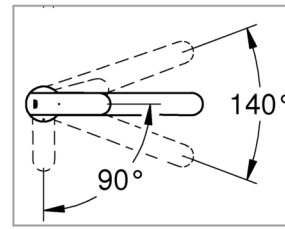

30 196
30 204

31 316
30 181

31 318
30 182

DIN
1988
DIN
EN
806

30 196

30 204 (F)

31 316

30 181 (F)

31 318

30 182 (F)

1

2

3

*19 332
32mm

3mm

	X			Y
	Get	Wave	Touch	
	46 681	46 726	46 738	46 374
	46 842	46 849	46 864	46 824