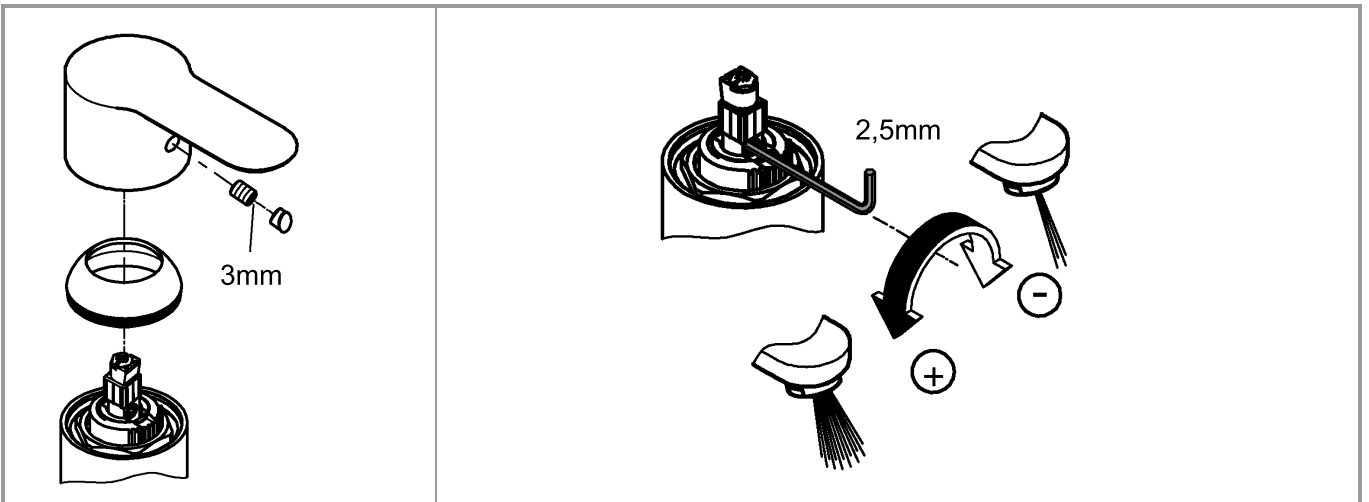

31 318

30 182 (F)

1

2

3

*19 332
32mm

3mm

	X			Y
	Get	Wave	Touch	
	46 681	46 726	46 738	46 374
	46 842	46 849	46 864	46 824