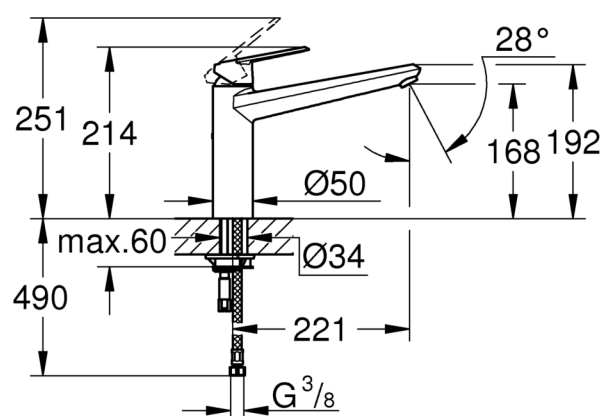

30 196
30 204

31 316
30 181

31 318
30 182

DIN
1988
DIN
EN
806

30 196

30 204 (F)

31 316

30 181 (F)

31 318

30 182 (F)

1

2

3

*19 332
32mm

3mm

	X			Y
	Get	Wave	Touch	
	46 681	46 726	46 738	46 374
	46 842	46 849	46 864	46 824