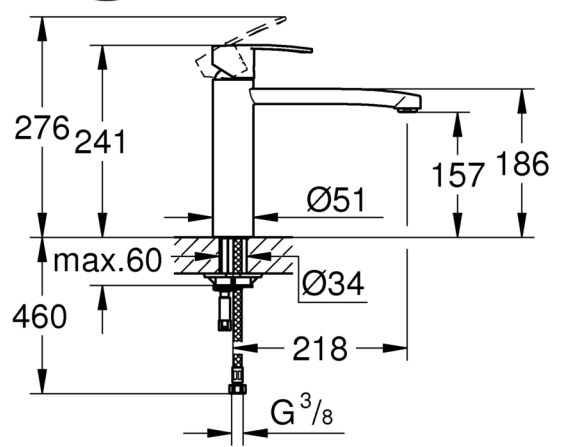

30 196
30 204

31 316
30 181

31 318
30 182

DIN
1988
DIN
EN
806

30 196

30 204 (F)

31 316

30 181 (F)

31 318

30 182 (F)

1

2

3

*19 332
32mm

3mm

	X			Y
	Get	Wave	Touch	
	46 681	46 726	46 738	46 374
	46 842	46 849	46 864	46 824