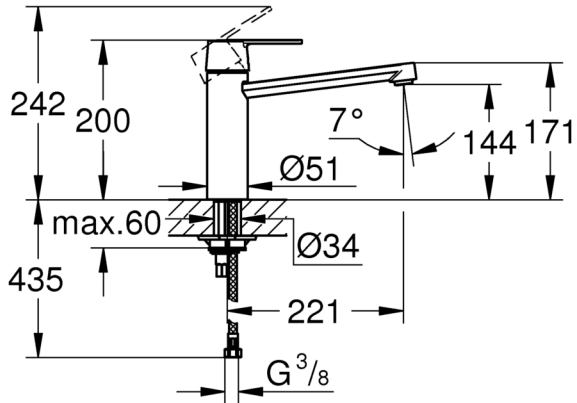

30 196
30 204

31 316
30 181

31 318
30 182

DIN
1988
DIN
EN
806

30 196

30 204 (F)

31 316

30 181 (F)

31 318

30 182 (F)

1

2

3

*19 332
32mm

3mm

	X			Y
	Get	Wave	Touch	
	46 681	46 726	46 738	46 374
	46 842	46 849	46 864	46 824