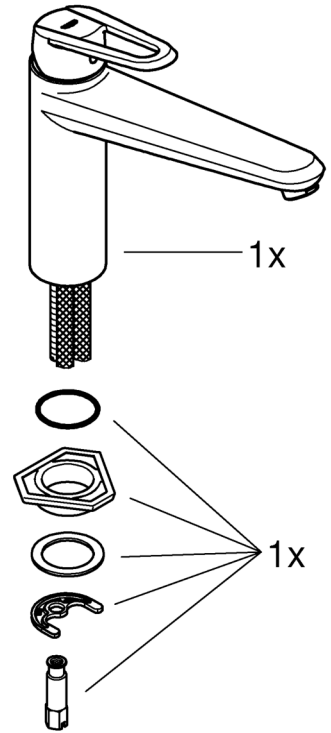

31 318
30 182