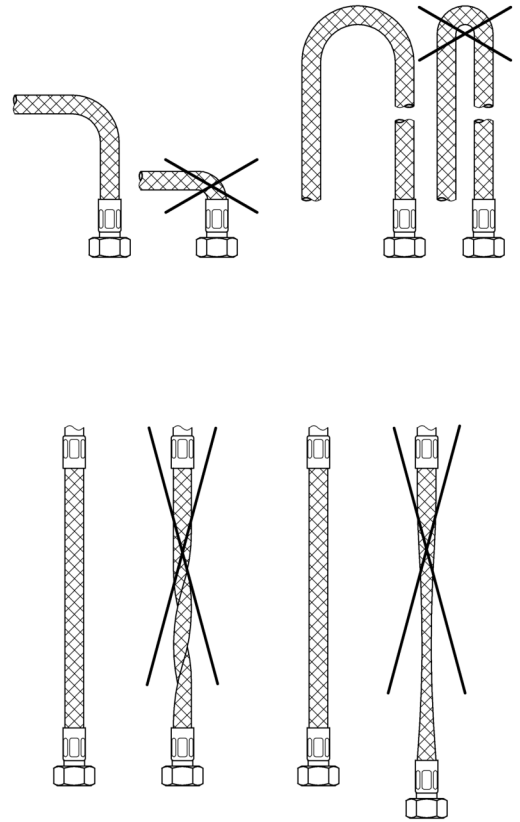

31 318

30 182 (F)

1

2

3

*19 332
32mm

3mm

	X			Y
	Get	Wave	Touch	
	46 681	46 726	46 738	46 374
	46 842	46 849	46 864	46 824