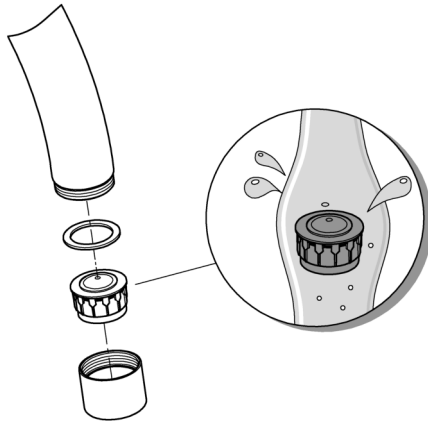

2

3

30 323
30 335

31 369
31 374

StartEdge

Y = 46 812

StartLoop

Y= 46 779