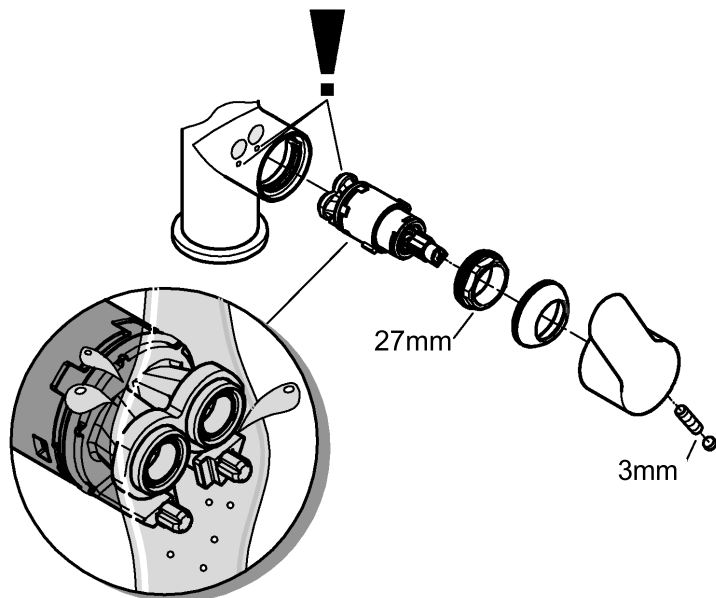

2

3

30 323
30 335

31 369
31 374

StartEdge

Y = 46 812

StartLoop

Y= 46 779