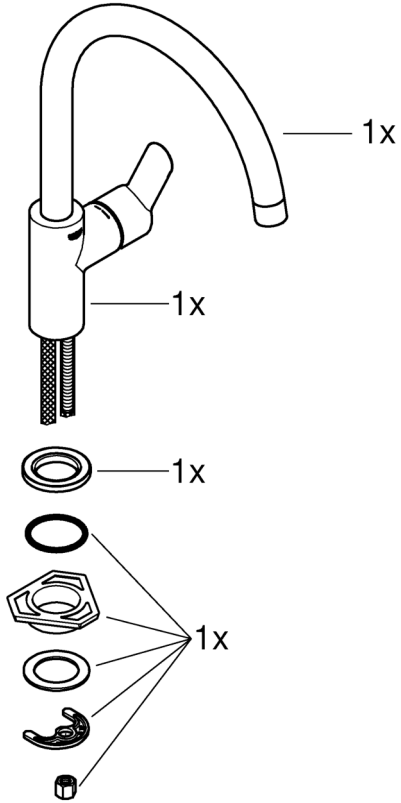

31 369

30 323
30 335
31 374

DIN 1988
DIN EN 806