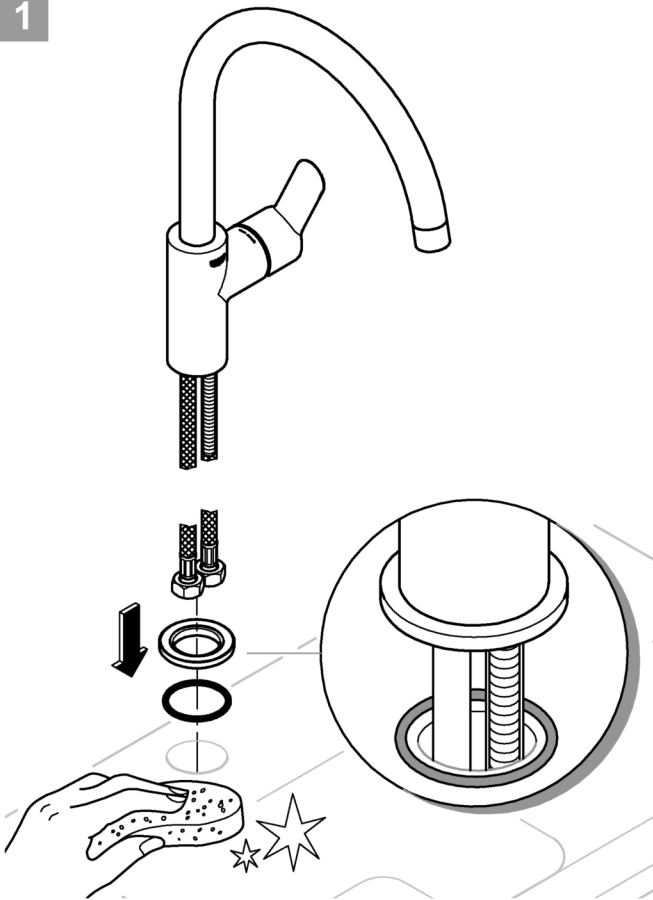

2

3

30 323
30 335

31 369
31 374

StartEdge

Y = 46 812

StartLoop

Y= 46 779