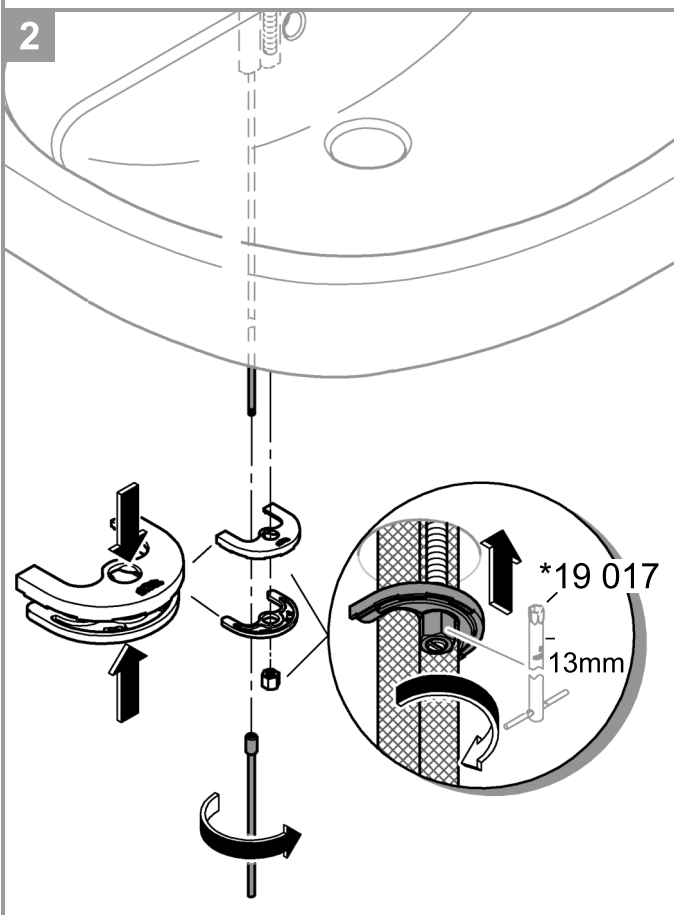

*46 375			07 052 180mm	*19 017	13mm
			*07 341 350mm		

1

2

3

CH

*12 064

*12 065

Pure Freude an Wasser