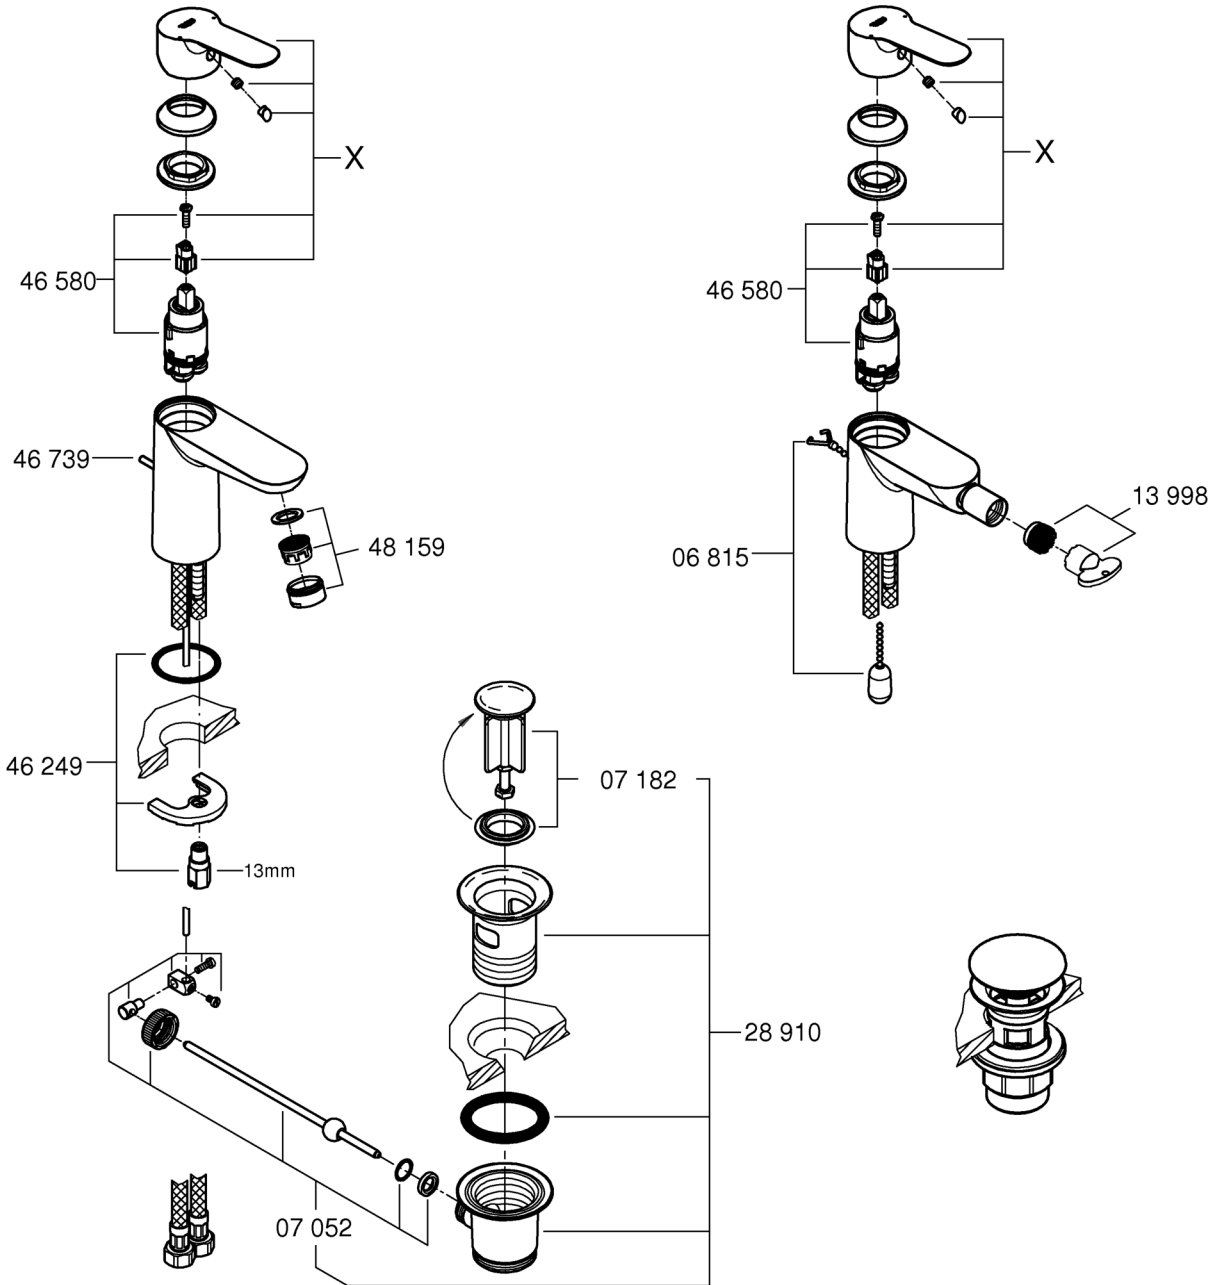

*46 375			07 052 180mm	*19 017	13mm
			*07 341 350mm		

1

2

3

CH

*12 064

*12 065

Pure Freude an Wasser