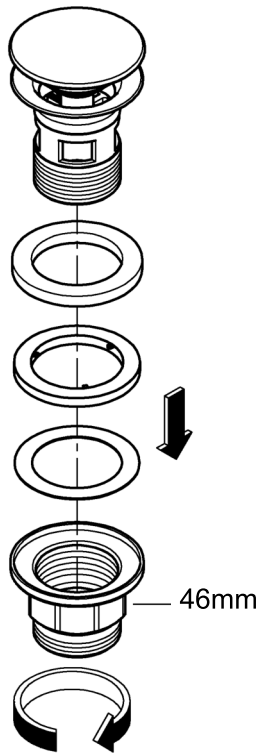

max. 70°

60°

*19 377
30mm

*19 017
13mm

23 342
23 349

23 350

23 347
23 354

23 348
23 355

X=46 698

X=46 696

* =

	*12 064	G ¹ / ₂	*19 377		*07 130	
	*12 065	G ³ / ₄				

StartEdge

X=46 697

StartLoop

X=46 695

*46 375			07 052 180mm	*19 017	13mm
			*07 341 350mm		

1

2

3

CH

*12 064

*12 065

Pure Freude an Wasser