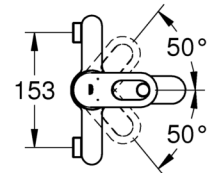

max. 70°

60°

*19 377
30mm

*19 017
13mm

23 342
23 349

23 350

23 347
23 354

23 348
23 355

23 578
23 580

23 344
23 351

23 478

23 479

23 345
23 352

23 353

StartEdge

StartLoop