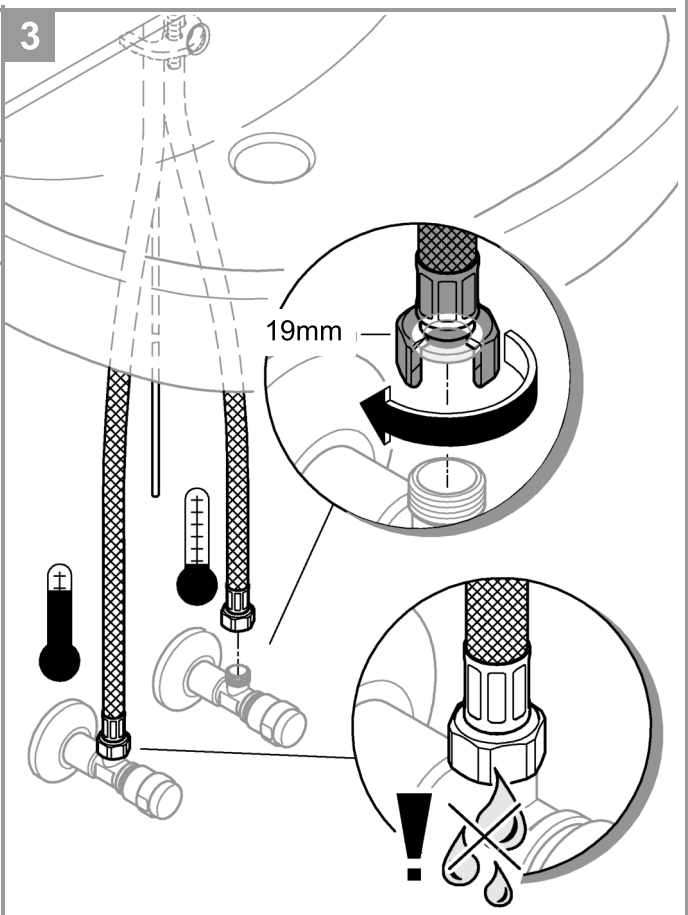

*46 375			07 052 180mm	*19 017	13mm
			*07 341 350mm		

1

2

3

CH

*12 064

*12 065

Pure Freude an Wasser