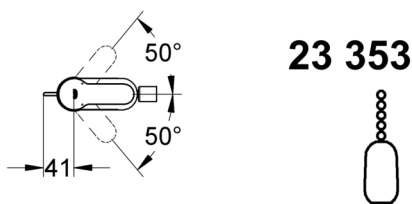

max. 70°

60°

*19 377
30mm

*19 017
13mm

23 342
23 349

23 350

23 347
23 354

23 348
23 355

23 578
23 580

23 344
23 351

23 478

23 479

23 345
23 352

23 353

StartEdge

StartLoop