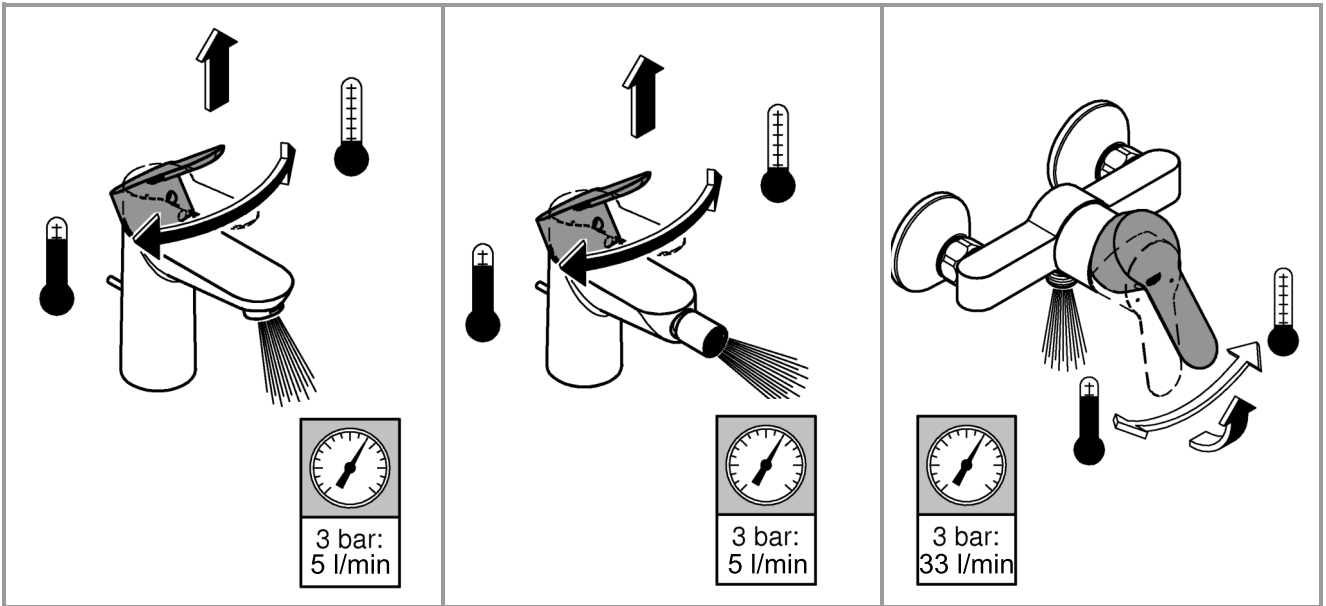

*46 375			07 052 180mm	*19 017	13mm
			*07 341 350mm		

1

2

3

CH

*12 064

*12 065

Pure Freude an Wasser