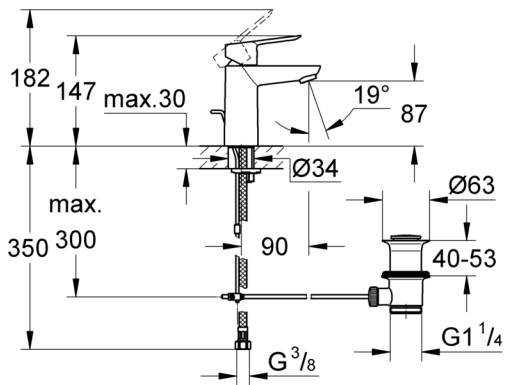

DIN 1988

DIN EN 806

bar

°C

max. 0,5

max. 10

5

1

max. 70°

60°

*19 377
30mm

*19 017
13mm

23 342
23 349

23 350

23 347
23 354

23 348
23 355