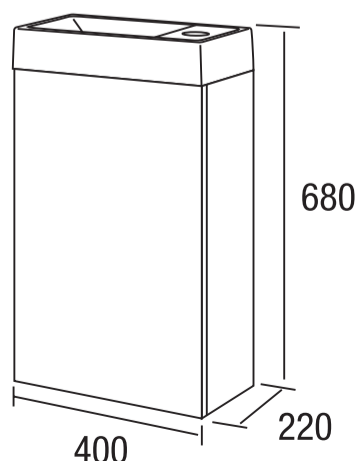

Toiletmeubel 40 cm

Meuble lave-mains 40 cm

Edin

Polybeton wastafel met kraangat
Onderkast met houtmotief
Greeploze deur met push-to-open systeem
Slechts 22 centimeter diep

Lave-mains polybéton avec trou pour robinet
Meuble sous- lavabo motif bois
Porte sans poignée, système push-to-open
Profondeur à peine 22 cm

Inhoud

- Wastafel
- Onderkast
- Bevestigingsmateriaal

- Kraan en sifon niet inbegrepen.

Contenu

- Lave-mains
- Meuble sous-lavabo
- Matériel de fixation

- Robinet et siphon non inclus.

Atlantic
Postbus 100
3830 AC Leusden
Nederland/Pays-Bas