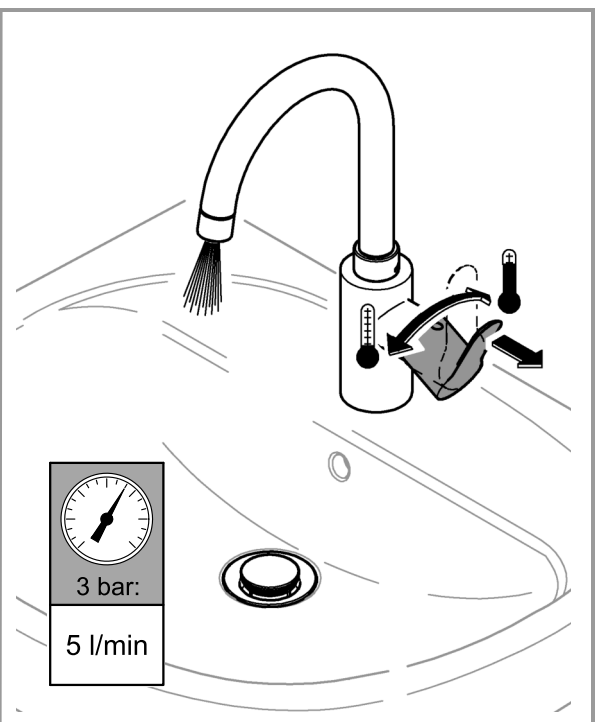

1

2

3

Pure Freude an Wasser

**GROHE**  
WAVES

**D**

+49 571 3989 333  
helpline@grohe.de

**A**