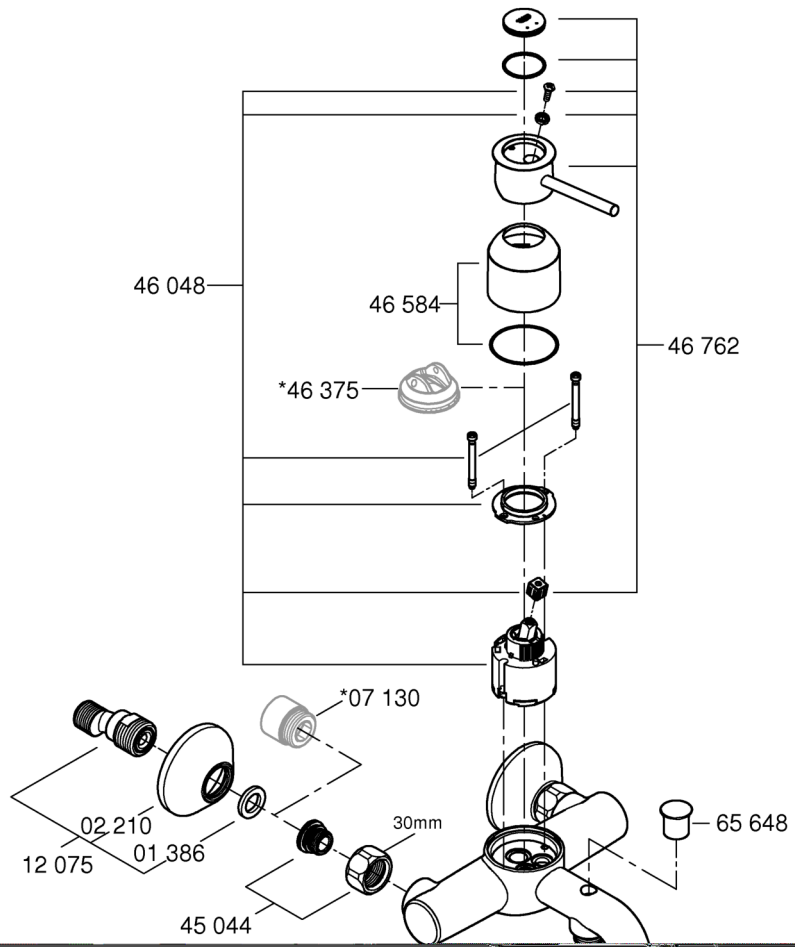

23 786

23 787

DIN 1988  
DIN EN 806

<p>*07 130</p> 	
<p>*19 377</p> 	<p>30mm</p> 
<p>*46 375</p> 	

Pure Freude an Wasser

**GROHE**  

**D**

+49 571 3989 333  
helpline@grohe.de