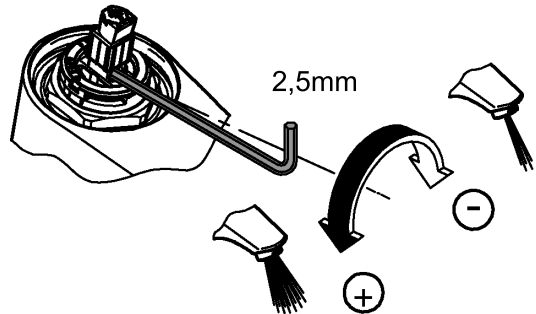

23 786

23 787

DIN 1988  
DIN EN 806

<p>*07 130</p> 	
<p>*19 377</p> 	<p>30mm</p> 
<p>*46 375</p> 	

Pure Freude an Wasser

**GROHE**  

**D**

+49 571 3989 333  
helpline@grohe.de