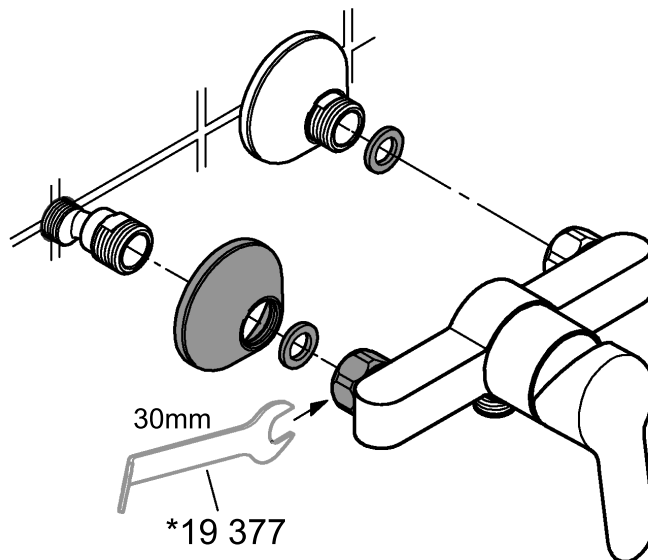

23 786

23 787

DIN 1988  
DIN EN 806

<p>*07 130</p> 	
<p>*19 377</p> 	<p>30mm</p> 
<p>*46 375</p> 	

Pure Freude an Wasser

**GROHE**  

**D**

+49 571 3989 333  
helpline@grohe.de