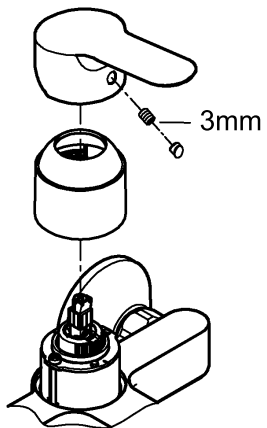

23 786

23 787

DIN 1988  
DIN EN 806

<p>*07 130</p> 	
<p>*19 377</p> 	<p>30mm</p> 
<p>*46 375</p> 	

Pure Freude an Wasser

**GROHE**  

**D**

+49 571 3989 333  
helpline@grohe.de