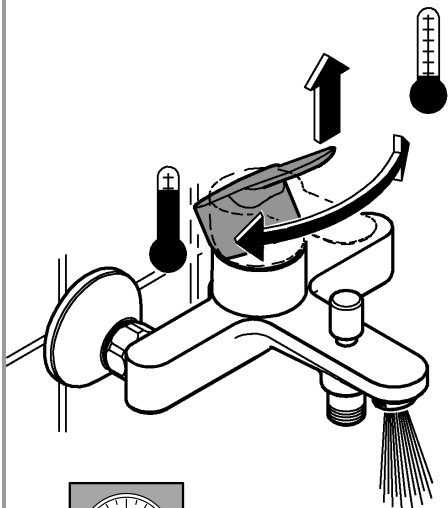

23 786

23 787

DIN 1988  
DIN EN 806

<p>*07 130</p> 	
<p>*19 377</p> 	<p>30mm</p> 
<p>*46 375</p> 	

Pure Freude an Wasser

**GROHE**  

**D**

+49 571 3989 333  
helpline@grohe.de