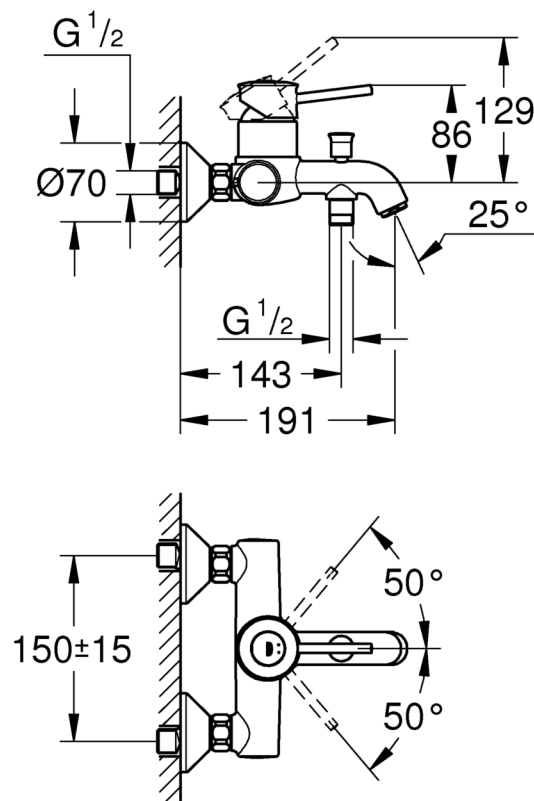

23 786

23 787

DIN 1988  
DIN EN 806

<p>*07 130</p> 	
<p>*19 377</p> 	<p>30mm</p> 
<p>*46 375</p> 	

Pure Freude an Wasser

**GROHE**  

**D**

+49 571 3989 333  
helpline@grohe.de