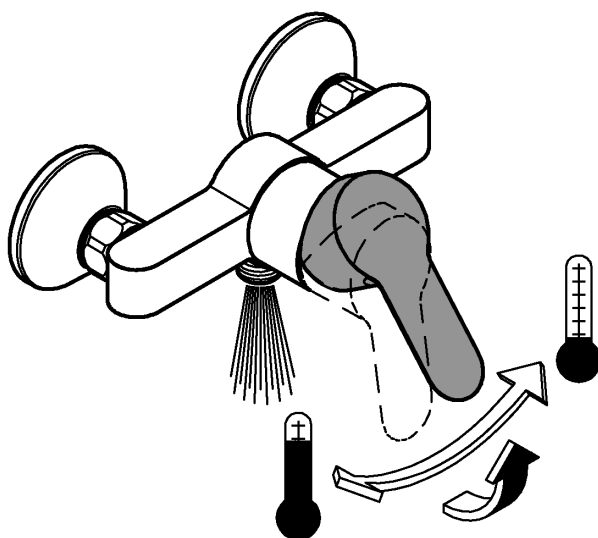

23 786

23 787

DIN 1988  
DIN EN 806

<p>*07 130</p> 	
<p>*19 377</p> 	<p>30mm</p> 
<p>*46 375</p> 	

Pure Freude an Wasser

**GROHE**  

**D**

+49 571 3989 333  
helpline@grohe.de