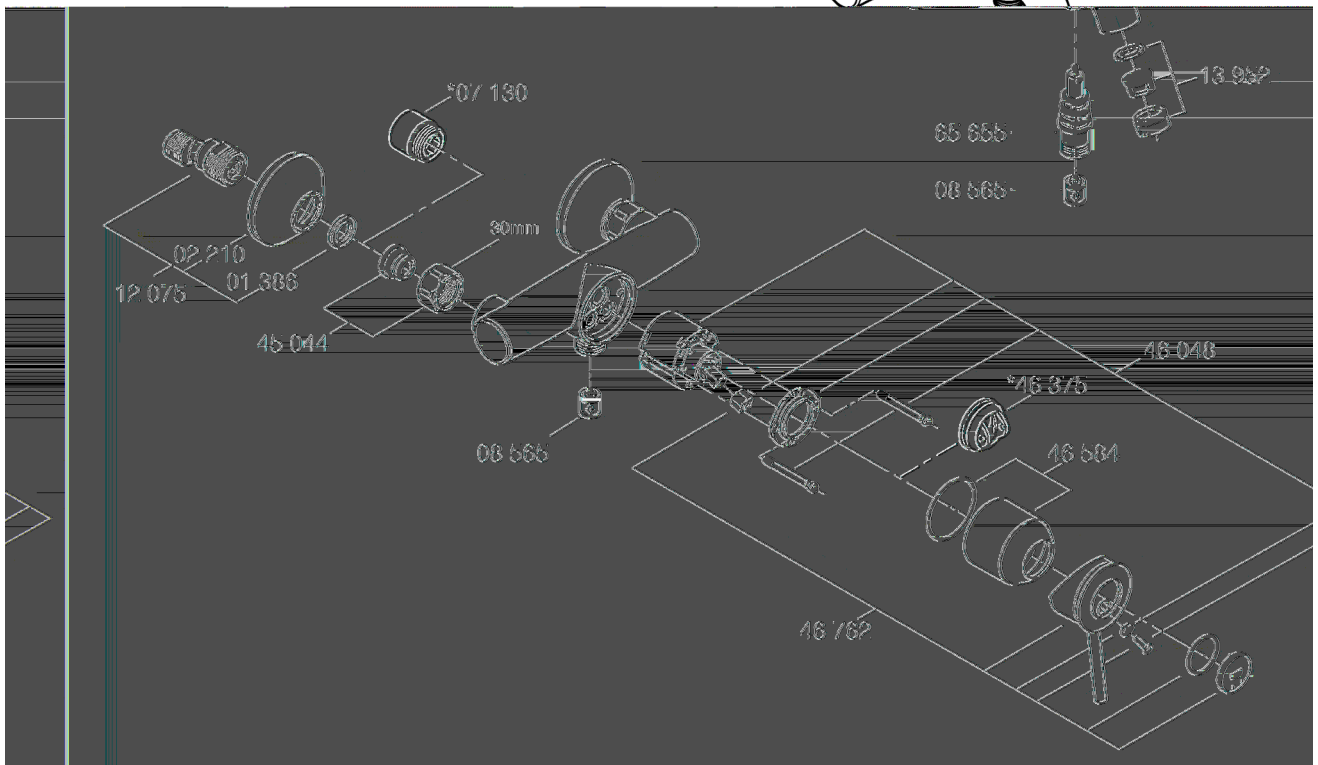

23 786

23 787

DIN 1988  
DIN EN 806

<p>*07 130</p> 	
<p>*19 377</p> 	<p>30mm</p> 
<p>*46 375</p> 	

Pure Freude an Wasser

**GROHE**  

**D**

+49 571 3989 333  
helpline@grohe.de