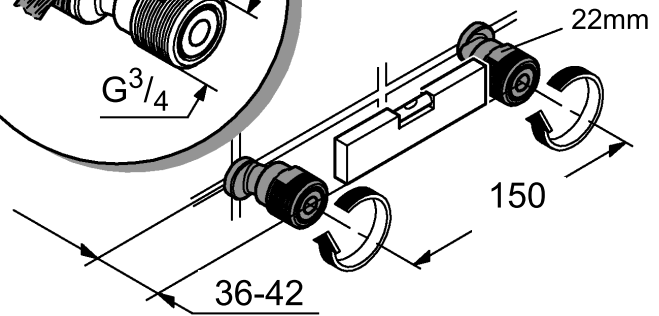

23 786

23 787

DIN 1988  
DIN EN 806

<p>*07 130</p> 	
<p>*19 377</p> 	<p>30mm</p> 
<p>*46 375</p> 	

Pure Freude an Wasser

**GROHE**  

**D**

+49 571 3989 333  
helpline@grohe.de