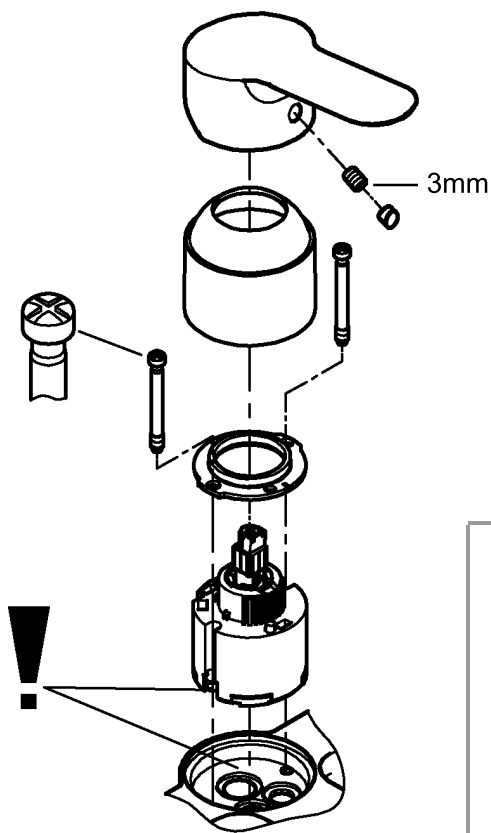

23 786

23 787

DIN 1988  
DIN EN 806

<p>*07 130</p> 	
<p>*19 377</p> 	<p>30mm</p> 
<p>*46 375</p> 	

Pure Freude an Wasser

**GROHE**  

**D**

+49 571 3989 333  
helpline@grohe.de