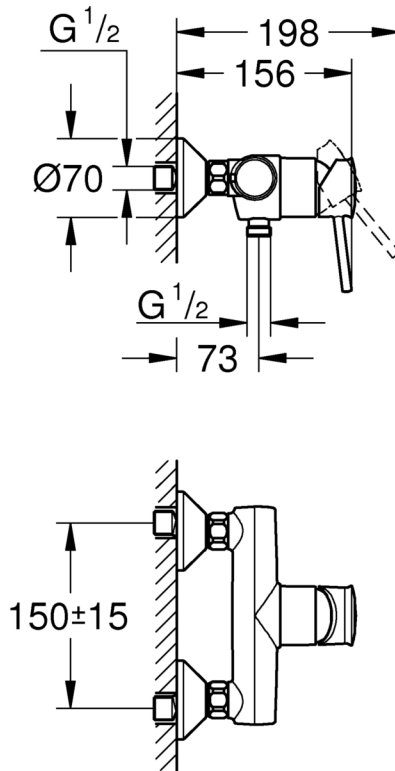

23 786

23 787

DIN 1988  
DIN EN 806

<p>*07 130</p> 	
<p>*19 377</p> 	<p>30mm</p> 
<p>*46 375</p> 	

Pure Freude an Wasser

**GROHE**  

**D**

+49 571 3989 333  
helpline@grohe.de