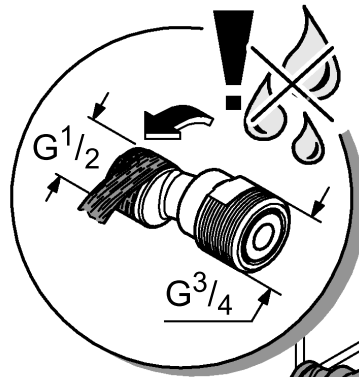

23 786

23 787

DIN 1988  
DIN EN 806

<p>*07 130</p> 	
<p>*19 377</p> 	<p>30mm</p> 
<p>*46 375</p> 	

Pure Freude an Wasser

**GROHE**  

**D**

+49 571 3989 333  
helpline@grohe.de