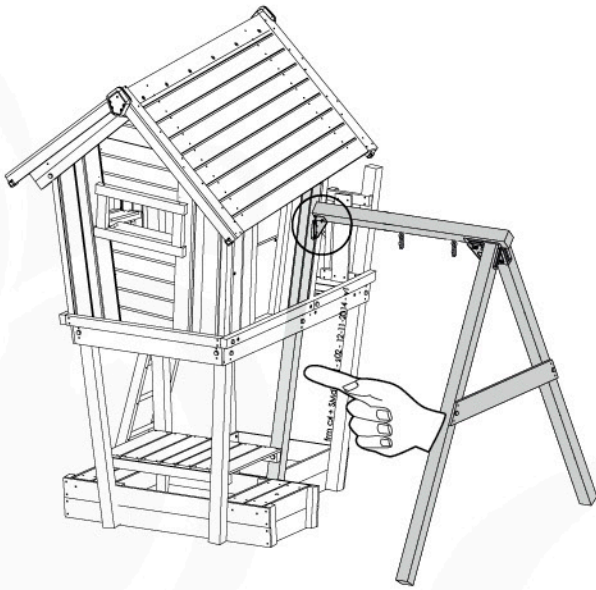

4x 45 mm
001_406
023_042

Ø19 mm

Ø5 mm

9'c

4x 80 mm
001_417
023_042

Ø19 mm

Ø5 mm

9''a 1-Swing Module + Crazy Playhouse CXL