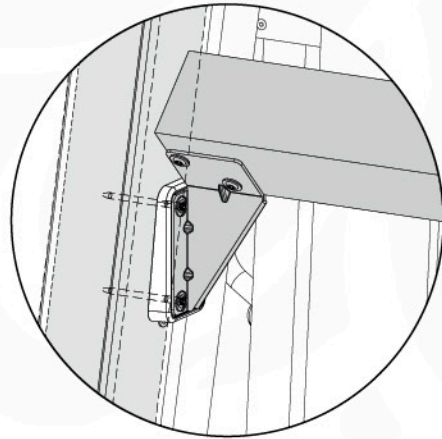

9''a 1-Swing Module + Crazy Playhouse CXL

9''b

9''c