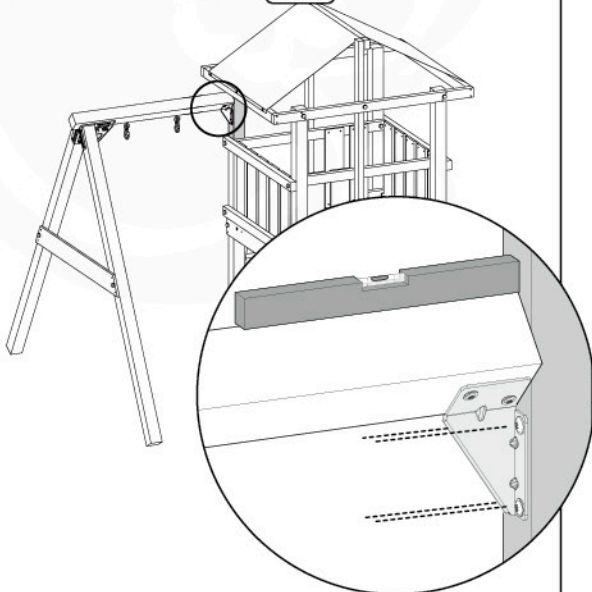

4x 45 mm
001_406
023_042

Ø19 mm

Ø5 mm

9'c

4x 80 mm
001_417
023_042

Ø19 mm

Ø5 mm

9''a 1-Swing Module + Crazy Playhouse CXL