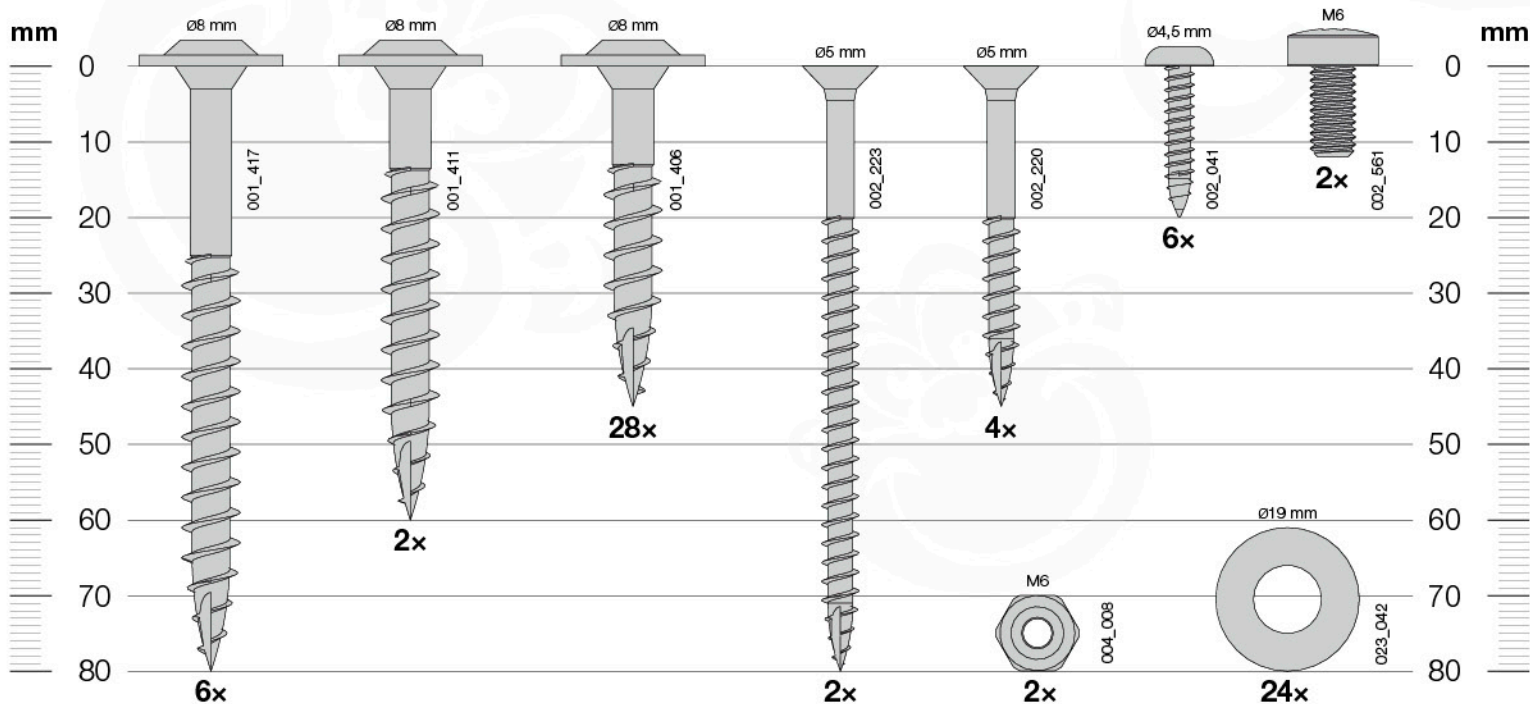

Hardware 1-Swing Module

100_112