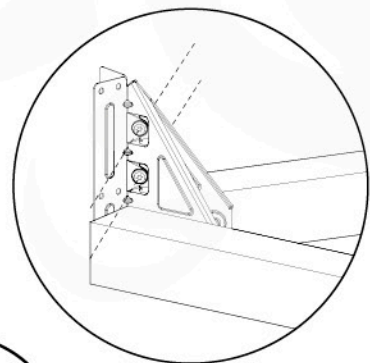

3 Product Identification

1x
022_392

4a

8x
001_406
023_042

1x
006_061

1x
005_071

4b

2x
002_561
004_008