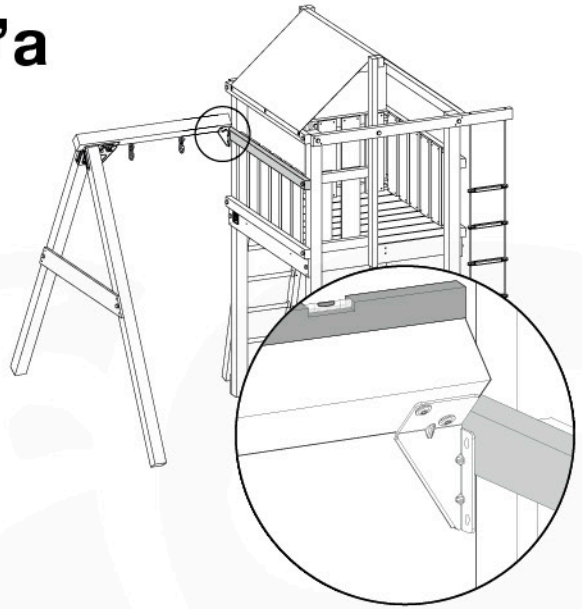

9a

9'a

9'b

2x 80 mm
002_223

9b

4x 45 mm
001_406
023_042

Ø19 mm

Ø5 mm

9'c

4x 80 mm
001_417
023_042

Ø19 mm

Ø5 mm