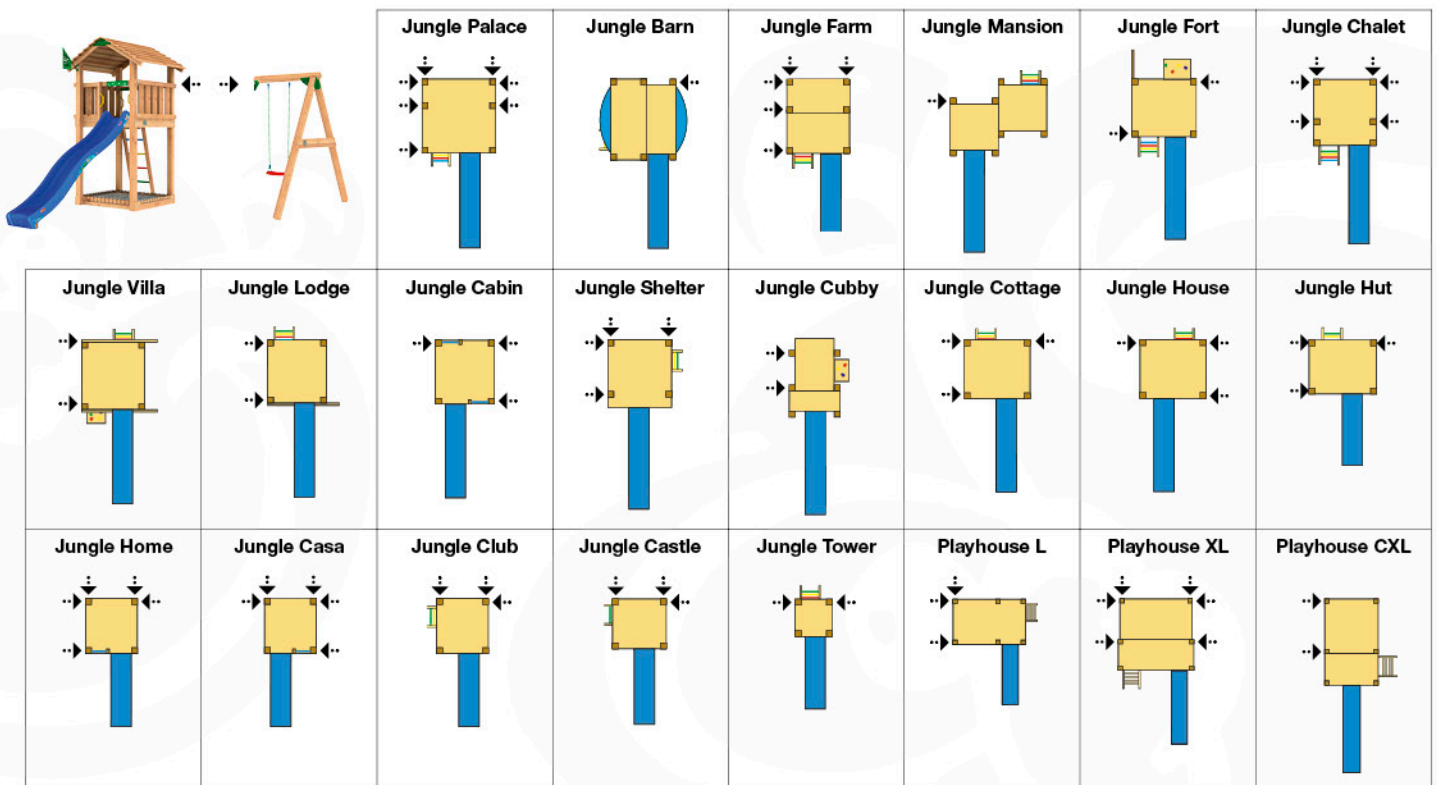

1b

1c

1d

2 Playground Planner 1-Swing Module

Safety Check

3 Product Identification

1x
022_392

4a

8x
001_406
023_042

1x
006_061

1x
005_071

4b

2x
002_561
004_008

5

4x
002_220

6