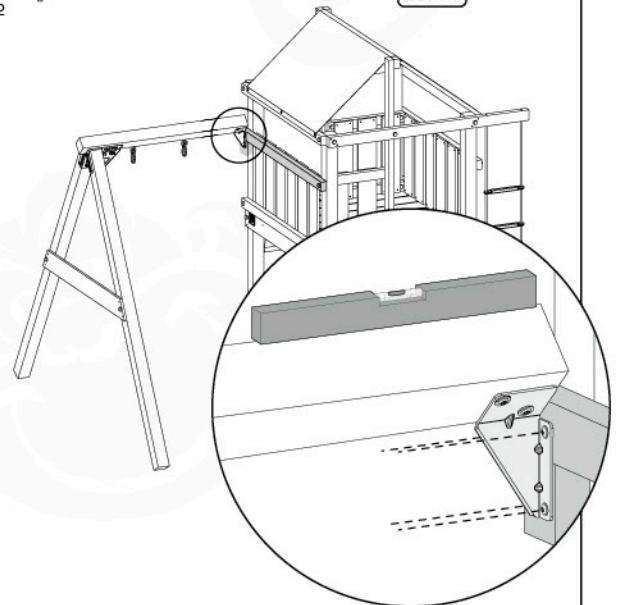

4x 45 mm
001_406
023_042

Ø19 mm

Ø5 mm

9'c

4x 80 mm
001_417
023_042

Ø19 mm

Ø5 mm

9''a 1-Swing Module + Crazy Playhouse CXL