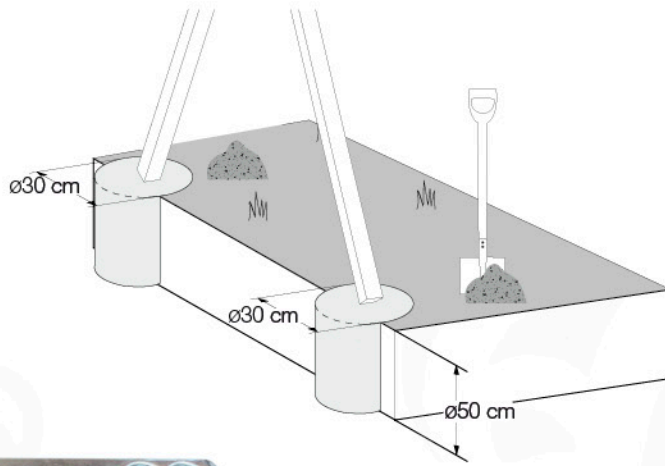

10a

10b

10c

20 L / 40 kg

10d