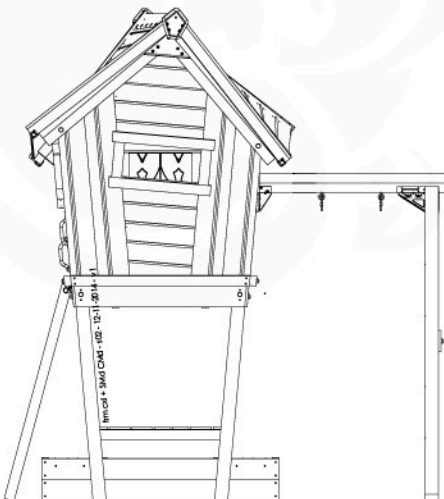

9''a 1-Swing Module + Crazy Playhouse CXL

9''b

9''c