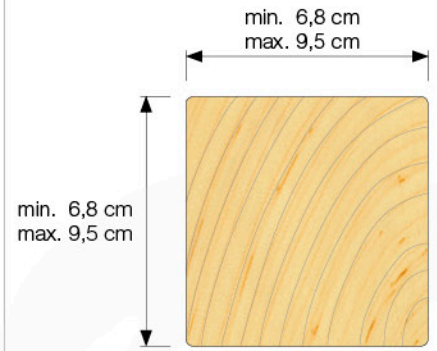

Timber 1-Swing Module

650_176