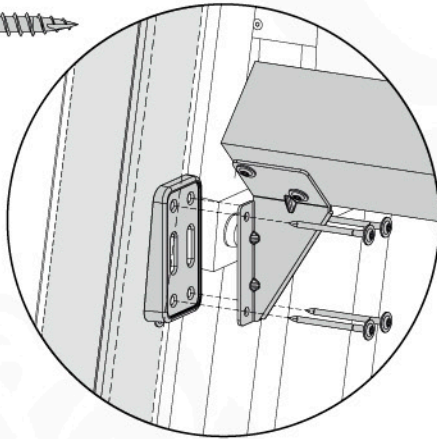

9''a 1-Swing Module + Crazy Playhouse CXL

9''b

9''c