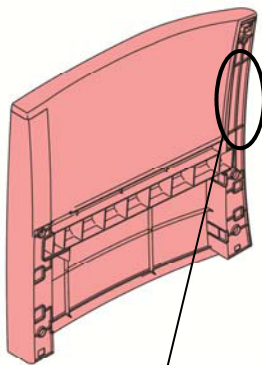

WICKER CHAIR

"CORONA CHAIR" V0.2 / 561547 / 442095

ALLIBERT 

Ericssonstraat 17 | 5121 MK Rijen | The Netherlands | WWW.ALLIBERT-OUTDOOR.COM

NEN 581

CBC (1x)

CB (1x)

CF (1x)

CR (1x)

RS (1x)

LS (1x)

CS (1x)

BL (1x)

LF (1x)

BR (1x)

RF (1x)

X (8x)
+ Extra

Y (12x)

Z (1x)

1

2

3

4

5