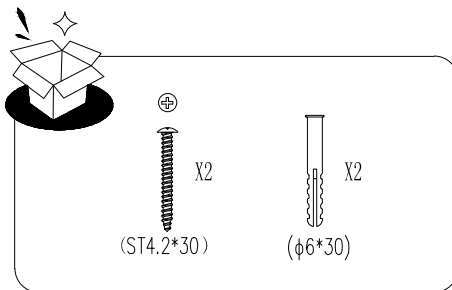

Specificaties

Afmeting:
185x50x185 mm

Lichtbron:
LED 9,5W

Voeding:
230V ~ 50Hz

Artikelnummer:
626478

Montage

03

04