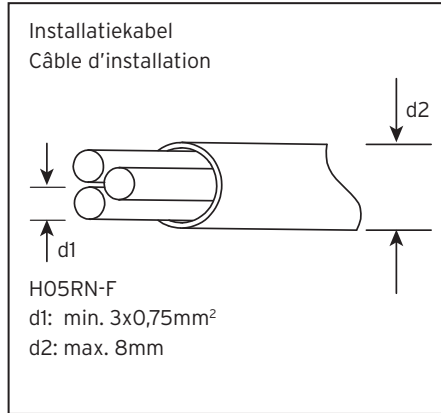

Specificaties

Afmeting:
185x50x185 mm

Lichtbron:
LED 9,5W

Voeding:
230V ~ 50Hz

Artikelnummer:
626478

Montage

03

04