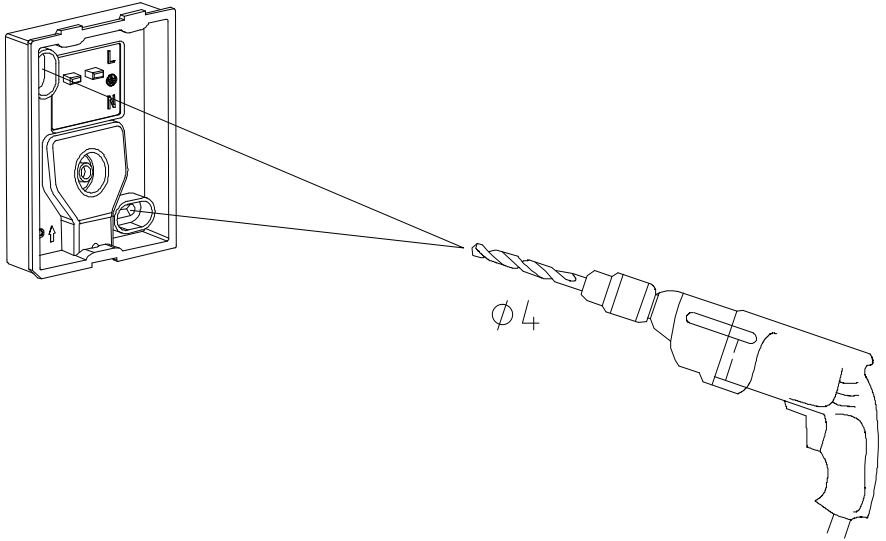

Specificaties

Afmeting:
185x50x185 mm

Lichtbron:
LED 9,5W

Voeding:
230V ~ 50Hz

Artikelnummer:
626478

Montage

03

04

Consignes de sécurité

- Ne jamais installer le luminaire par temps de pluie
- **Attention ! Avant de commencer les travaux, mettre le circuit électrique hors tension, c'est-à-dire couper le disjoncteur général ou le fusible. Vérifier avec un testeur de tension.**
- Suivre minutieusement les instructions marquées sur le dessin de montage.
- S'il faut percer des trous pour suspendre le luminaire, utiliser un détecteur de tension ou un détecteur de câbles et de tuyauteries pour éviter de percer des câbles ou conduites.
- Ne pas modifier le produit. Toute modification annule l'agrément et peut rendre le produit dangereux.
- Si vous ne disposez pas du savoir-faire requis, confier l'installation à un professionnel.
- Ce luminaire convient pour l'extérieur car il est étanche aux éclaboussures (IP44).
- Ne jamais couvrir le luminaire. Le tissu, le papier ou tout autre matériau inflammable peuvent être source d'incendie.
- Fixer le luminaire de manière sûre au plafond ou au mur. Le point de suspension doit pouvoir résister au minimum à 5 fois le poids du luminaire.