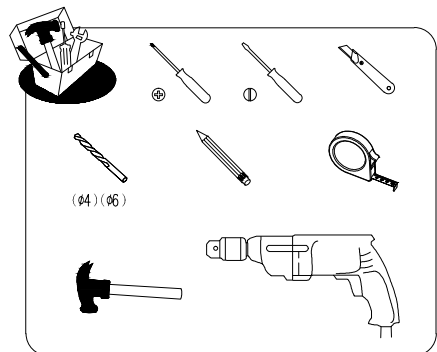

Specificaties

Afmeting:
185x50x185 mm

Lichtbron:
LED 9,5W

Voeding:
230V ~ 50Hz

Artikelnummer:
626478

Montage

03

04