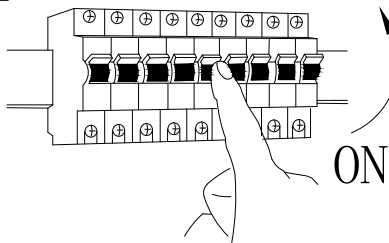

05

06

07

08

Important

Avant d'utiliser ce luminaire, lire attentivement les consignes de sécurité et instructions qui suivent afin de pouvoir l'employer correctement.

Conserver soigneusement ce mode d'emploi. Le vendeur décline toute responsabilité en cas de blessures ou dégâts matériels consécutifs au non-respect des consignes d'utilisation, stipulées dans ce mode d'emploi.

Consignes de sécurité

- Ne jamais installer le luminaire par temps de pluie
- **Attention ! Avant de commencer les travaux, mettre le circuit électrique hors tension, c'est-à-dire couper le disjoncteur général ou le fusible. Vérifier avec un testeur de tension.**
- Suivre minutieusement les instructions marquées sur le dessin de montage.
- S'il faut percer des trous pour suspendre le luminaire, utiliser un détecteur de tension ou un détecteur de câbles et de tuyauteries pour éviter de percer des câbles ou conduites.
- Ne pas modifier le produit. Toute modification annule l'agrément et peut rendre le produit dangereux.
- Si vous ne disposez pas du savoir-faire requis, confier l'installation à un professionnel.
- Ce luminaire convient pour l'extérieur car il est étanche aux éclaboussures (IP44).
- Ne jamais couvrir le luminaire. Le tissu, le papier ou tout autre matériau inflammable peuvent être source d'incendie.
- Fixer le luminaire de manière sûre au plafond ou au mur. Le point de suspension doit pouvoir résister au minimum à 5 fois le poids du luminaire.