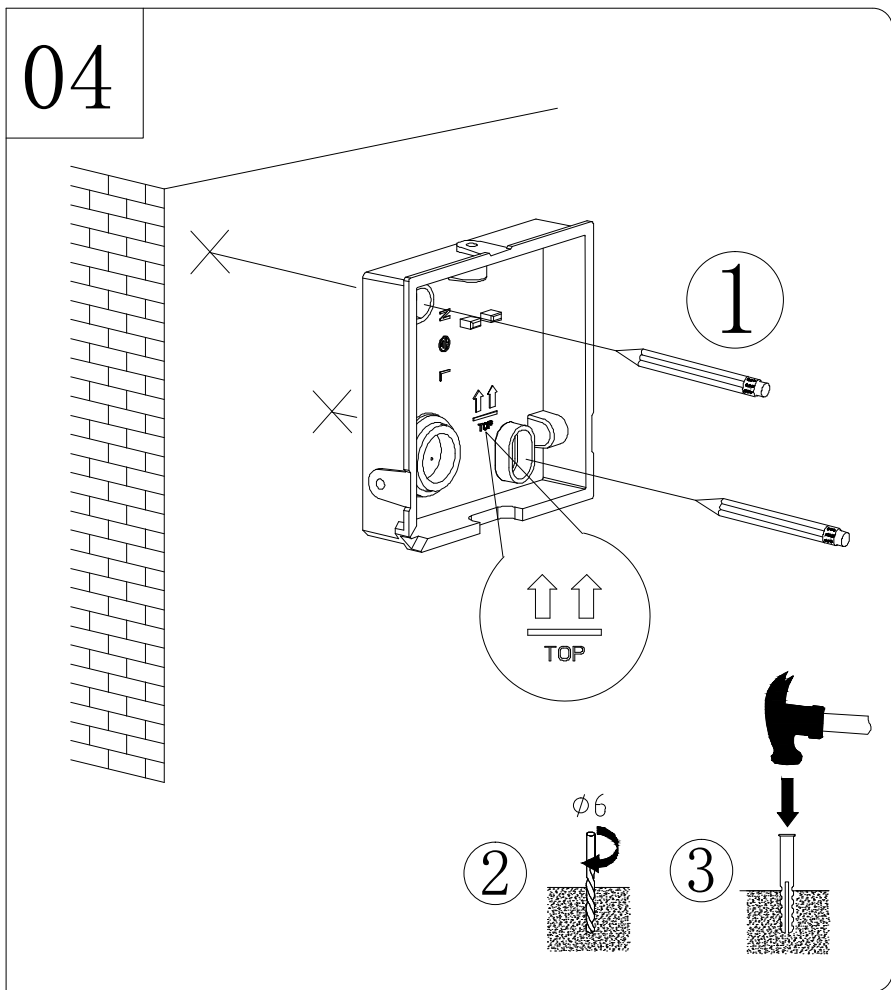

Specificaties

Afmeting:
185x50x185 mm

Lichtbron:
LED 9,5W

Voeding:
230V ~ 50Hz

Artikelnummer:
626478

Montage

03

04

Consignes de sécurité

- Ne jamais installer le luminaire par temps de pluie
- **Attention ! Avant de commencer les travaux, mettre le circuit électrique hors tension, c'est-à-dire couper le disjoncteur général ou le fusible. Vérifier avec un testeur de tension.**
- Suivre minutieusement les instructions marquées sur le dessin de montage.
- S'il faut percer des trous pour suspendre le luminaire, utiliser un détecteur de tension ou un détecteur de câbles et de tuyauteries pour éviter de percer des câbles ou conduites.
- Ne pas modifier le produit. Toute modification annule l'agrément et peut rendre le produit dangereux.
- Si vous ne disposez pas du savoir-faire requis, confier l'installation à un professionnel.
- Ce luminaire convient pour l'extérieur car il est étanche aux éclaboussures (IP44).
- Ne jamais couvrir le luminaire. Le tissu, le papier ou tout autre matériau inflammable peuvent être source d'incendie.
- Fixer le luminaire de manière sûre au plafond ou au mur. Le point de suspension doit pouvoir résister au minimum à 5 fois le poids du luminaire.