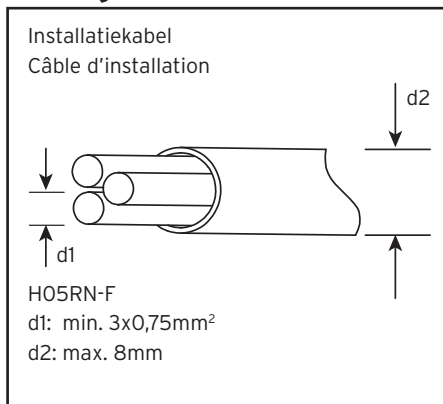

Veiligheidsinstructies

- Installeer het armatuur niet terwijl het regent.
- **Let op! Voor het begin van de montagewerkzaamheden dien je de stroom uit te schakelen. Dat wil zeggen, de zekering uitdraaien of de stroomschakelaar op 'UIT' zetten. Controleer dit met een spanningszoeker of meter.**
- Volg de instructies van de montagetekening.
- Wanneer je gaten boort om het armatuur op te hangen dien je te controleren dat er bij het monteren geen elektra- of andere leidingen doorboord kunnen worden. Gebruik hiervoor een spannings- of leidingzoeker.
- Het armatuur mag niet worden veranderd. Elke verandering doet het keurmerk teniet en kan het armatuur onveilig maken.
- Mocht je niet over de verlangde kennis beschikken, laat de montage dan over aan een vakman dan wel elektromonteur.
- Het armatuur is geschikt voor gebruik buitenshuis en is spatwaterdicht (IP44).
- Dek het armatuur niet af. Textiel, papier of ander licht ontvlambaar materiaal kan brand veroorzaken.
- Het armatuur is enkel geschikt voor vaste montage op de muur. (dus niet mobiel gebruiken)
- Het armatuur moet worden geaard. Deze aardedraad (geel-groen) moet op de klem, gemarkeerd met het aarde-symbool , op de fitting worden aangesloten.

Symbolen

Dit armatuur is voorzien van een E27 fitting.

IP44 Dit armatuur is spatwaterdicht.

Elektrische klasse 1. Deze lamp moet worden geaard.

Dit product mag niet bij het gewone huisvuil worden weggegooid.

Specificaties

Afmeting:
225x200x180 mm

Lichtbron:
E27 max. 40W

Voeding:
230V ~ 50Hz

Artikelnummer:
626457 (zilver) - 626458 (zwart)

Montage

GAMMA

Postbus 100
3830 AC Leusden (NL)
www.gamma.com

- Ce luminaire doit être mis à la terre en raccordant le conducteur (jaune-vert) à la borne marquée \perp .
- Si le câble actuellement disponible ne satisfait pas aux spécifications données, il faut utiliser un boîtier de connexion pour faire la transition vers le câble ayant les spécifications requises.