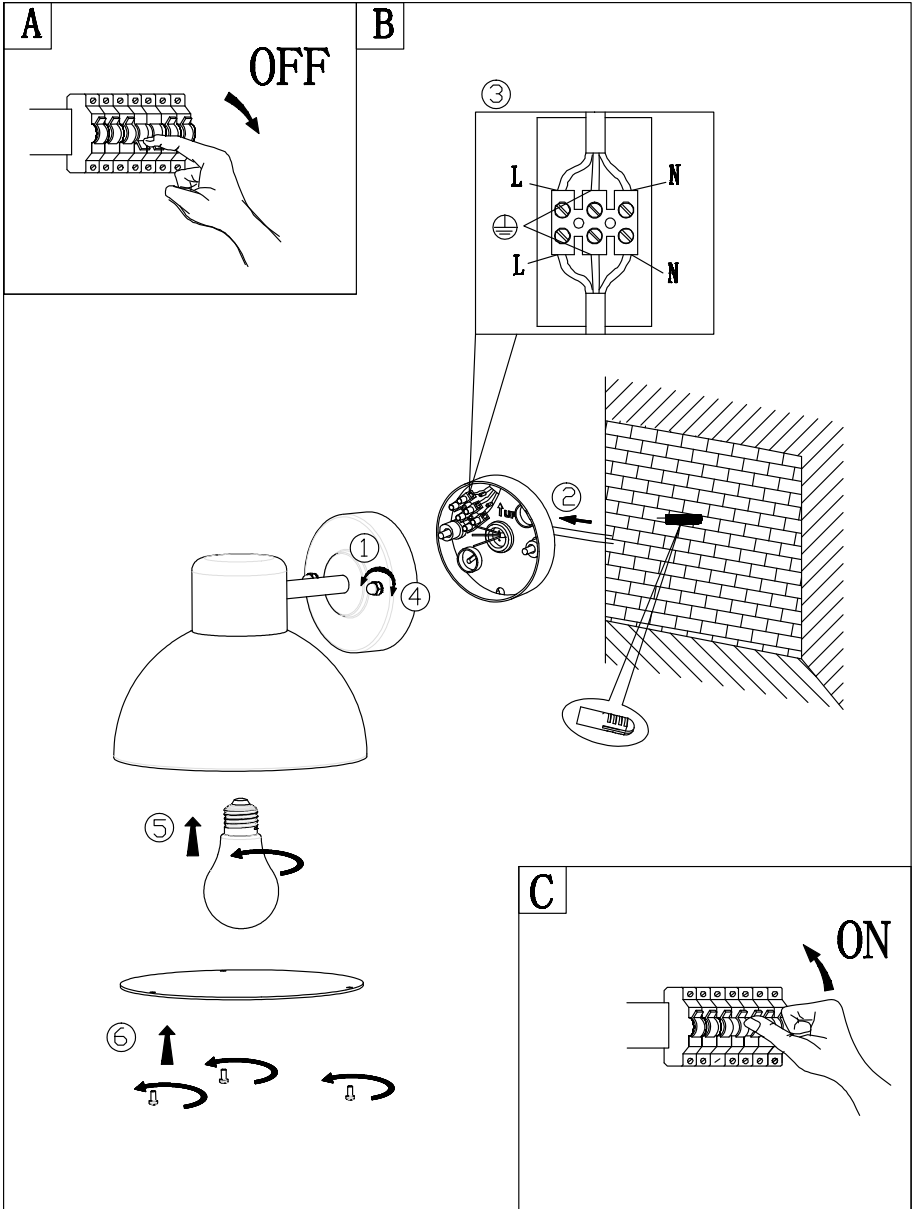

Symbolen

Dit armatuur is voorzien van een E27 fitting.

IP44 Dit armatuur is spatwaterdicht.

Elektrische klasse 1. Deze lamp moet worden geaard.

Dit product mag niet bij het gewone huisvuil worden weggegooid.

Specificaties

Afmeting:
225x200x180 mm

Lichtbron:
E27 max. 40W

Voeding:
230V ~ 50Hz

Artikelnummer:
626457 (zilver) - 626458 (zwart)

Montage

GAMMA

Postbus 100
3830 AC Leusden (NL)
www.gamma.com

Consignes de sécurité

- Ne jamais installer le luminaire par temps de pluie
- **Attention ! Avant de commencer les travaux, mettre le circuit électrique hors tension, c'est-à-dire couper le disjoncteur général ou le fusible. Vérifier avec un testeur de tension.**
- Suivre minutieusement les instructions marquées sur le dessin de montage.
- S'il faut percer des trous pour suspendre le luminaire, utiliser un détecteur de tension ou un détecteur de câbles et de tuyauteries pour éviter de percer des câbles ou conduites.
- Ne pas modifier le produit. Toute modification annule l'agrément et peut rendre le produit dangereux.
- Si vous ne disposez pas du savoir-faire requis, confier l'installation à un professionnel.
- Ce luminaire convient pour l'extérieur car il est étanche aux éclaboussures (IP44).
- Ne jamais couvrir le luminaire. Le tissu, le papier ou tout autre matériau inflammable peuvent être source d'incendie.
- Fixer le luminaire de manière sûre au plafond ou au mur. Le point de suspension doit pouvoir résister au minimum à 5 fois le poids du luminaire.
- Le luminaire convient uniquement pour un montage fixe. (Ne pas l'utiliser de façon mobile).

- Ce luminaire doit être mis à la terre en raccordant le conducteur (jaune-vert) à la borne marquée \perp .
- Si le câble actuellement disponible ne satisfait pas aux spécifications données, il faut utiliser un boîtier de connexion pour faire la transition vers le câble ayant les spécifications requises.